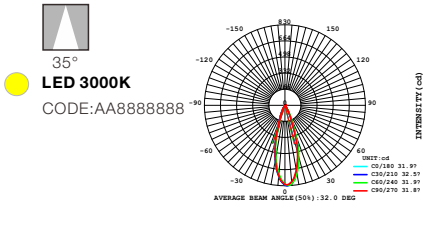

HEIGHT (m)	AVR E (lx)	CENTER E (lx)	DIAMETER (cm)
109.2°			
1.5	73	248	437
2	41	140	583
4	10	35	1168
4.5	8	28	1312
6	5	16	1750

26.1W 1004lm Ra:84

HEIGHT (m)	AVR E (lx)	CENTER E (lx)	DIAMETER (cm)
104.1°			
1.5	67	195	385
2	38	110	513
4	9	27	1026
4.5	7	22	1155
6	4	12	1540

120°
LED 3000K
CODE:AA8888888

HEIGHT (m)	AVR E (lx)	CENTER E (lx)	DIAMETER (cm)
109.2°			
1.5	73	248	437
2	41	140	583
4	10	35	1168
4.5	8	28	1312
6	5	16	1750

26.1W 1004lm Ra:84

120°
LED 4000K
CODE:AA8888888

HEIGHT (m)	AVR E (lx)	CENTER E (lx)	DIAMETER (cm)
104.1°			
1.5	67	195	385
2	38	110	513
4	9	27	1026
4.5	7	22	1155
6	4	12	1540

24.8W 982lm Ra:83

01 8MME 5

Power 5W
CCT 3000K ● 4000K ● 6500K ○
Voltage DC48V
Output Lumens 400 lm
CRI >80
Material Aluminum
Color White / Black
Life 30 000 H
Warranty 3 Years

HEIGHT (m)	AVR E (lx)	CENTER E (lx)	DIAMETER (cm)
1.5	251	366	84
2	141	206	113
4	35	51	226
4.5	28	41	255
6	16	23	339

5.7W 240lm Ra:92

HEIGHT (m)	AVR E (lx)	CENTER E (lx)	DIAMETER (cm)
1.5	357	520	86
2	201	293	115
4	50	73	231
4.5	40	58	259
6	22	33	346