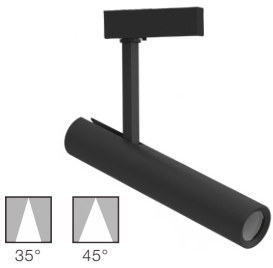

01 8MME 15

- **Power** 15W
- **CCT** 3000K ● 4000K ● 6500K ○
- **Voltage** DC48V
- **Output Lumens** 1200 lm
- **CRI** >80
- **Material** Aluminum
- **Color** White / Black
- **Life** 30 000 H
- **Warranty** 3 Years

HEIGHT (m)	AVR E (lx)	CENTER E (lx)	DIAMETER (cm)
35.3°			
1.5	757	1173	96
2	426	660	127
4	106	165	255
4.5	84	130	287
6	47	73	382

15.4W 821lm Ra:91

HEIGHT (m)	AVR E (lx)	CENTER E (lx)	DIAMETER (cm)
42.7°			
1.5	715	1118	99
2	402	629	132
4	101	157	264
4.5	79	124	297
6	45	70	396

16.2W 1008lm Ra:94

HEIGHT (m)	AVR E (lx)	CENTER E (lx)	DIAMETER (cm)
36.6°			
1.5	779	1233	99
2	438	693	132
4	110	173	265
4.5	87	137	298
6	49	77	397

15.3W 962lm Ra:93

HEIGHT (m)	AVR E (lx)	CENTER E (lx)	DIAMETER (cm)
36.4°			
1.5	825	1292	99
2	464	727	132
4	116	182	263
4.5	92	144	296
6	52	81	395

15.3W 1018lm Ra:93