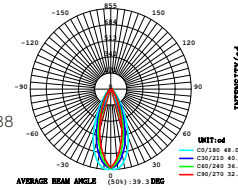

35°
LED 4000K
CODE:AA8888888

HEIGHT (m)	AVR E (lx)	CENTER E (lx)	DIAMETER (cm)
1.5	274	377	88
2	154	212	118
4	39	53	236
4.5	30	42	265
6	17	24	353

9.3W 823lm Ra:83