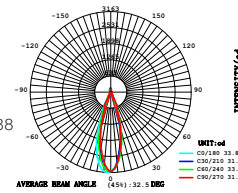

35°
LED 4000K
CODE:AA8888888

HEIGHT (m)	AVR E (lx)	CENTER E (lx)	DIAMETER (cm)
31.7°			
1.5	934	1394	85
2	526	784	114
4	131	196	227
4.5	104	155	255
6	58	87	341
15.3W 779lm Ra:93