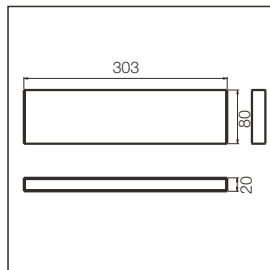

01 8MMB 30

- **Power** 30W
- **CCT** 3000K ● 4000K ● 6500K ○
- **Voltage** DC48V
- **Output Lumens** 2400 lm
- **CRI** >80
- **Material** Aluminum
- **Color** White / Black
- **Life** 30 000 H
- **Warranty** 3 Years