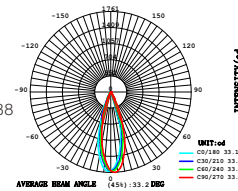

HEIGHT (m)	AVR E (lx)	CENTER E (lx)	DIAMETER (cm)
109.2°			
1.5	35	116	422
2	20	65	563
4	5	16	1125
4.5	4	13	1266
6	2	7	1688

14.8W 510lm Ra:83

HEIGHT (m)	AVR E (lx)	CENTER E (lx)	DIAMETER (cm)
113.4°			
1.5	32	115	457
2	18	65	610
4	5	16	1219
4.5	4	13	1371
6	2	7	1829

HEIGHT (m)	AVR E (lx)	CENTER E (lx)	DIAMETER (cm)
34.3°			
1.5	251	381	92
2	141	214	123
4	35	54	247
4.5	28	42	277
6	16	24	370

5.5W 215lm Ra:92

01 8MMEA 10

- Power** 10W
- CCT** 3000K ● 4000K ● 6500K ○
- Voltage** DC48V
- Output Lumens** 800 lm
- CRI** >80
- Material** Aluminum
- Color** White / Black
- Life** 30 000 H
- Warranty** 3 Years

9.3W 823lm Ra:83

45°
LED 3000K
CODE:AA8888888

HEIGHT (m)	AVR E (lx)	CENTER E (lx)	DIAMETER (cm)
1.5	710	1091	93
2	400	614	124
4	100	153	248
4.5	79	121	279
6	44	68	372

6.6W 230lm Ra:91

45°
LED 4000K
CODE:AA8888888

HEIGHT (m)	AVR E (lx)	CENTER E (lx)	DIAMETER (cm)
1.5	506	774	90
2	285	746	120
4	71	109	240
4.5	56	86	269
6	32	48	359

11.5W 378lm Ra:92

01 8MMEA 15

- Power** 15W
- CCT** 3000K ● 4000K ● 6500K ○
- Voltage** DC48V
- Output Lumens** 1200 lm
- CRI** >80
- Material** Aluminum
- Color** White / Black
- Life** 30 000 H
- Warranty** 3 Years