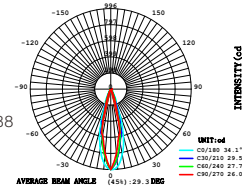

35°
LED 4000K
CODE:AA8888888

HEIGHT (m)	AVR E (lx)	CENTER E (lx)	DIAMETER (cm)
29.5°			
1.5	305	445	69
2	172	250	92
4	43	63	184
4.5	34	49	207
6	19	28	276

5.5W 535lm Ra:84