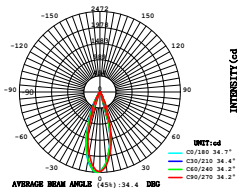

45°
LED 3000K
CODE:AA8888888

HEIGHT (m)	AVR E (lx)	CENTER E (lx)	DIAMETER (cm)
1.5	710	1091	93
2	400	614	124
4	100	153	248
4.5	79	121	279
6	44	68	372

6.6W 230lm Ra:91