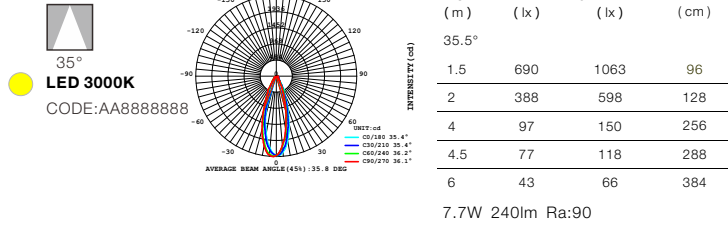

01 8MME 10

- **Power** 10W
- **CCT** 3000K ● 4000K ● 6500K ○
- **Voltage** DC48V
- **Output Lumens** 800 lm
- **CRI** >80
- **Material** Aluminum
- **Color** White / Black
- **Life** 30 000 H
- **Warranty** 3 Years