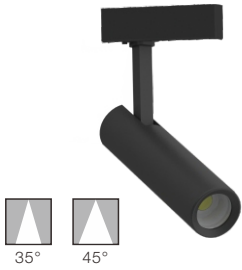

01 8MME 10

- **Power** 10W
- **CCT** 3000K ● 4000K ● 6500K ○
- **Voltage** DC48V
- **Output Lumens** 800 lm
- **CRI** >80
- **Material** Aluminum
- **Color** White / Black
- **Life** 30 000 H
- **Warranty** 3 Years