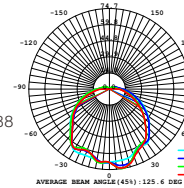

HEIGHT (m)	AVR E (lx)	CENTER E (lx)	DIAMETER (cm)
1.5	9	34	430
2	5	19	573
4	1.3	5	1146
4.5	1	4	1289
6	0.6	2	1719

5.1W 190lm Ra:83

120°
LED 4000K
CODE:AA8888888

HEIGHT (m)	AVR E (lx)	CENTER E (lx)	DIAMETER (cm)
1.5	8	30	533
2	4	17	710
4	1	4	1420
4.5	0.8	3	1598
6	0.5	2	2130

5.1W 208lm Ra:81