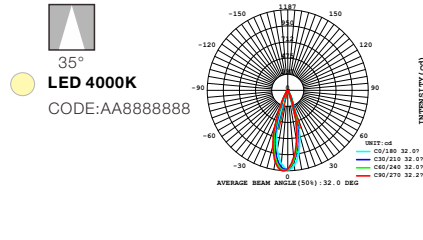

HEIGHT (m)	AVR E (lx)	CENTER E (lx)	DIAMETER (cm)
109.2°			
1.5	73	248	437
2	41	140	583
4	10	35	1168
4.5	8	28	1312
6	5	16	1750

26.1W 1004lm Ra:84

HEIGHT (m)	AVR E (lx)	CENTER E (lx)	DIAMETER (cm)
104.1°			
1.5	67	195	385
2	38	110	513
4	9	27	1026
4.5	7	22	1155
6	4	12	1540

HEIGHT (m)	AVR E (lx)	CENTER E (lx)	DIAMETER (cm)
104.1°			
1.5	67	195	385
2	38	110	513
4	9	27	1026
4.5	7	22	1155
6	4	12	1540

24.8W 982lm Ra:83

01 8MME 5

Power 5W
CCT 3000K ● 4000K ● 6500K ○
Voltage DC48V
Output Lumens 400 lm
CRI >80
Material Aluminum
Color White / Black
Life 30 000 H
Warranty 3 Years

HEIGHT (m)	AVR E (lx)	CENTER E (lx)	DIAMETER (cm)
1.5	251	366	84
2	141	206	113
4	35	51	226
4.5	28	41	255
6	16	23	339

5.7W 240lm Ra:92

HEIGHT (m)	AVR E (lx)	CENTER E (lx)	DIAMETER (cm)
1.5	357	520	86
2	201	293	115
4	50	73	231
4.5	40	58	259
6	22	33	346

7.7W 304lm Ra:92

HEIGHT (m)	AVR E (lx)	CENTER E (lx)	DIAMETER (cm)
1.5	419	663	96
2	236	373	128
4	59	93	256
4.5	47	74	288
6	26	41	385

7.4W 509lm Ra:84

HEIGHT (m)	AVR E (lx)	CENTER E (lx)	DIAMETER (cm)
1.5	313	480	99
2	176	270	133
4	44	68	265
4.5	35	53	298
6	20	30	398