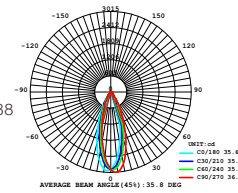

7.7W 304lm Ra:92

HEIGHT (m)	AVR E (lx)	CENTER E (lx)	DIAMETER (cm)
1.5	419	663	96
2	236	373	128
4	59	93	256
4.5	47	74	288
6	26	41	385

7.4W 509lm Ra:84

HEIGHT (m)	AVR E (lx)	CENTER E (lx)	DIAMETER (cm)
1.5	313	480	99
2	176	270	133
4	44	68	265
4.5	35	53	298
6	20	30	398

HEIGHT (m)	AVR E (lx)	CENTER E (lx)	DIAMETER (cm)
35.3°			
1.5	757	1173	96
2	426	660	127
4	106	165	255
4.5	84	130	287
6	47	73	382

15.4W 821lm Ra:91

35°
LED 4000K
CODE:AA8888888

HEIGHT (m)	AVR E (lx)	CENTER E (lx)	DIAMETER (cm)
42.7°			
1.5	715	1118	99
2	402	629	132
4	101	157	264
4.5	79	124	297
6	45	70	396

16.2W 1008lm Ra:94

45°
LED 3000K
CODE:AA8888888

HEIGHT (m)	AVR E (lx)	CENTER E (lx)	DIAMETER (cm)
36.6°			
1.5	779	1233	99
2	438	693	132
4	110	173	265
4.5	87	137	298
6	49	77	397

15.3W 962lm Ra:93

45°
LED 4000K
CODE:AA8888888

HEIGHT (m)	AVR E (lx)	CENTER E (lx)	DIAMETER (cm)
36.4°			
1.5	825	1292	99
2	464	727	132
4	116	182	263
4.5	92	144	296
6	52	81	395

15.3W 1018lm Ra:93

01 8MMG 5

- Power** 5W
- CCT** 3000K ● 4000K ● 6500K ○
- Voltage** DC48V
- Output Lumens** 400 lm
- CRI** >80
- Material** Aluminum
- Color** White / Black
- Life** 30 000 H
- Warranty** 3 Years