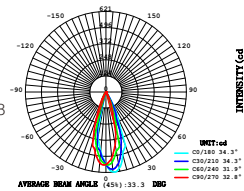

45°
LED 3000K
CODE:AA8888888

HEIGHT (m)	AVR E (lx)	CENTER E (lx)	DIAMETER (cm)
33.6°			
1.5	174	250	90
2	98	141	121
4	25	35	241
4.5	19	28	271
6	11	16	362

5.6W 231lm Ra:91