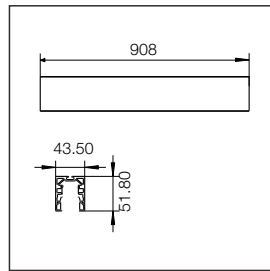

HEIGHT (m)	AVR E (lx)	CENTER E (lx)	DIAMETER (cm)
109.2°			
1.5	73	248	437
2	41	140	583
4	10	35	1168
4.5	8	28	1312
6	5	16	1750

26.1W 1004lm Ra:84

HEIGHT (m)	AVR E (lx)	CENTER E (lx)	DIAMETER (cm)
104.1°			
1.5	67	195	385
2	38	110	513
4	9	27	1026
4.5	7	22	1155
6	4	12	1540

HEIGHT (m)	AVR E (lx)	CENTER E (lx)	DIAMETER (cm)
34.3°			
1.5	251	381	92
2	141	214	123
4	35	54	247
4.5	28	42	277
6	16	24	370

5.5W 215lm Ra:92

01 8MMEA 10

- Power** 10W
- CCT** 3000K ● 4000K ● 6500K ○
- Voltage** DC48V
- Output Lumens** 800 lm
- CRI** >80
- Material** Aluminum
- Color** White / Black
- Life** 30 000 H
- Warranty** 3 Years

HEIGHT (m)	AVR E (lx)	CENTER E (lx)	DIAMETER (cm)
12.5°			
1.5	1105	1198	33
2	622	674	44
4	155	168	87
4.5	123	133	98
6	69	75	131

9.1W 293lm Ra:91

01 8MMH 10

- Power** 10W
- CCT** 3000K ● 4000K ● 6500K ○
- Voltage** DC48V
- Output Lumens** 800 lm
- CRI** >80
- Material** Aluminum
- Color** White / Black
- Life** 30 000 H
- Warranty** 3 Years

* Aluminum profile only, can be delivery 1/2/3m length

Product information

01 8MEC

Material Aluminum
Color White / Black
 * Aluminum profile only, can be delivery 1/2/3m length

01 8MEH

Material Aluminum
Color White / Black
 * Aluminum profile only, can be delivery 1/2/3m length