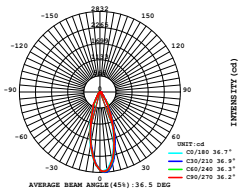

45°
LED 3000K
CODE:AA8888888

HEIGHT (m)	AVR E (lx)	CENTER E (lx)	DIAMETER (cm)
36.6°			
1.5	779	1233	99
2	438	693	132
4	110	173	265
4.5	87	137	298
6	49	77	397

15.3W 962lm Ra:93