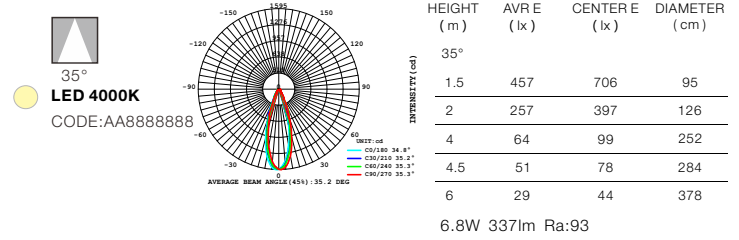

01 8MME 10

- **Power** 10W
- **CCT** 3000K ● 4000K ● 6500K ○
- **Voltage** DC48V
- **Output Lumens** 800 lm
- **CRI** >80
- **Material** Aluminum
- **Color** White / Black
- **Life** 30 000 H
- **Warranty** 3 Years