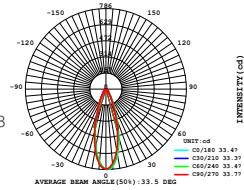

- **Power** 5W
- **CCT** 3000K ● 4000K ● 6500K ○
- **Voltage** DC48V
- **Output Lumens** 400 lm
- **CRI** >80
- **Material** Aluminum
- **Color** White / Black
- **Life** 30 000 H
- **Warranty** 3 Years

35°
LED 3000K
CODE:AA8888888

HEIGHT (m)	AVR E (lx)	CENTER E (lx)	DIAMETER (cm)
33.4°			
1.5	234	348	90
2	131	196	120
4	33	49	240
4.5	26	39	270
6	15	22	360

5.8W 241lm Ra:92