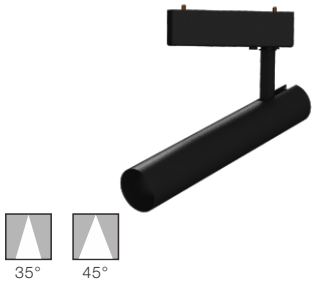

01 8MMEA 15

- **Power** 15W
- **CCT** 3000K ● 4000K ● 6500K ○
- **Voltage** DC48V
- **Output Lumens** 1200 lm
- **CRI** >80
- **Material** Aluminum
- **Color** White / Black
- **Life** 30 000 H
- **Warranty** 3 Years

HEIGHT (m)	AVR E (lx)	CENTER E (lx)	DIAMETER (cm)
33.1°			
1.5	907	1335	89
2	510	751	119
4	128	188	238
4.5	101	148	267
6	57	83	357
15.1W 677lm Ra:92			

HEIGHT (m)	AVR E (lx)	CENTER E (lx)	DIAMETER (cm)
31.7°			
1.5	934	1394	85
2	526	784	114
4	131	196	227
4.5	104	155	255
6	58	87	341
15.3W 779lm Ra:93			

HEIGHT (m)	AVR E (lx)	CENTER E (lx)	DIAMETER (cm)
36.4°			
1.5	825	1292	99
2	464	727	132
4	116	182	263
4.5	92	144	296
6	52	81	395
15.1W 677lm Ra:92			

HEIGHT (m)	AVR E (lx)	CENTER E (lx)	DIAMETER (cm)
42.7°			
1.5	421	617	117
2	237	347	156
4	59	87	313
4.5	47	69	352
6	26	39	469
9.3W 823lm Ra:83