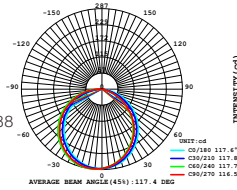

HEIGHT (m)	AVR E (lx)	CENTER E (lx)	DIAMETER (cm)
109.2°			
1.5	35	116	422
2	20	65	563
4	5	16	1125
4.5	4	13	1266
6	2	7	1688

14.8W 510lm Ra:83

HEIGHT (m)	AVR E (lx)	CENTER E (lx)	DIAMETER (cm)
113.4°			
1.5	32	115	457
2	18	65	610
4	5	16	1219
4.5	4	13	1371
6	2	7	1829

HEIGHT (m)	AVR E (lx)	CENTER E (lx)	DIAMETER (cm)
109.2°			
1.5	73	248	437
2	41	140	583
4	10	35	1168
4.5	8	28	1312
6	5	16	1750

26.1W 1004lm Ra:84

HEIGHT (m)	AVR E (lx)	CENTER E (lx)	DIAMETER (cm)
104.1°			
1.5	67	195	385
2	38	110	513
4	9	27	1026
4.5	7	22	1155
6	4	12	1540

120°
LED 3000K
CODE:AA8888888

HEIGHT (m)	AVR E (lx)	CENTER E (lx)	DIAMETER (cm)
109.2°			
1.5	32	114	456
2	18	64	608
4	5	16	1217
4.5	4	13	1369
6	2	7	1825

14.8W 510lm Ra:83

120°
LED 4000K
CODE:AA8888888

HEIGHT (m)	AVR E (lx)	CENTER E (lx)	DIAMETER (cm)
113.4°			
1.5	33	127	487
2	18	71	650
4	5	18	1299
4.5	4	14	1462
6	2	8	1949

7.7W 304lm Ra:92

HEIGHT (m)	AVR E (lx)	CENTER E (lx)	DIAMETER (cm)
1.5	419	663	96
2	236	373	128
4	59	93	256
4.5	47	74	288
6	26	41	385

7.4W 509lm Ra:84

HEIGHT (m)	AVR E (lx)	CENTER E (lx)	DIAMETER (cm)
1.5	313	480	99
2	176	270	133
4	44	68	265
4.5	35	53	298
6	20	30	398