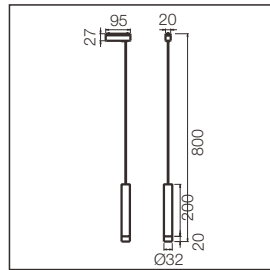

HEIGHT (m)	AVR E (lx)	CENTER E (lx)	DIAMETER (cm)
34.3°			
1.5	251	381	92
2	141	214	123
4	35	54	247
4.5	28	42	277
6	16	24	370

5.5W 215lm Ra:92

01 8MMEA 10

- Power** 10W
- CCT** 3000K ● 4000K ● 6500K ○
- Voltage** DC48V
- Output Lumens** 800 lm
- CRI** >80
- Material** Aluminum
- Color** White / Black
- Life** 30 000 H
- Warranty** 3 Years

HEIGHT (m)	AVR E (lx)	CENTER E (lx)	DIAMETER (cm)
31.7°			
1.5	934	1394	85
2	526	784	114
4	131	196	227
4.5	104	155	255
6	58	87	341
15.3W 779lm Ra:93			

45°
LED 3000K
CODE:AA8888888

HEIGHT (m)	AVR E (lx)	CENTER E (lx)	DIAMETER (cm)
36.4°			
1.5	825	1292	99
2	464	727	132
4	116	182	263
4.5	92	144	296
6	52	81	395
15.1W 677lm Ra:92			

10°
LED 3000K
 CODE:AA8888888

HEIGHT (m)	AVR E (lx)	CENTER E (lx)	DIAMETER (cm)
12.4°			
1.5	2499	3096	32
2	1406	1742	43
4	351	435	87
4.5	278	344	97
6	156	194	130

9.7W 278lm Ra:92

10°
LED 4000K
 CODE:AA8888888

HEIGHT (m)	AVR E (lx)	CENTER E (lx)	DIAMETER (cm)
12.5°			
1.5	1105	1198	33
2	622	674	44
4	155	168	87
4.5	123	133	98
6	69	75	131

9.1W 293lm Ra:91

01 8MMH 10

- Power** 10W
- CCT** 3000K ● 4000K ● 6500K ○
- Voltage** DC48V
- Output Lumens** 800 lm
- CRI** >80
- Material** Aluminum
- Color** White / Black
- Life** 30 000 H
- Warranty** 3 Years