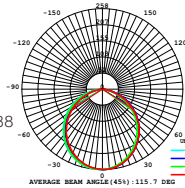

HEIGHT (m)	AVR E (lx)	CENTER E (lx)	DIAMETER (cm)
109.2°			
1.5	35	116	422
2	20	65	563
4	5	16	1125
4.5	4	13	1266
6	2	7	1688

14.8W 510lm Ra:83

HEIGHT (m)	AVR E (lx)	CENTER E (lx)	DIAMETER (cm)
113.4°			
1.5	32	115	457
2	18	65	610
4	5	16	1219
4.5	4	13	1371
6	2	7	1829

HEIGHT (m)	AVR E (lx)	CENTER E (lx)	DIAMETER (cm)
109.2°			
1.5	73	248	437
2	41	140	583
4	10	35	1168
4.5	8	28	1312
6	5	16	1750

26.1W 1004lm Ra:84

HEIGHT (m)	AVR E (lx)	CENTER E (lx)	DIAMETER (cm)
104.1°			
1.5	67	195	385
2	38	110	513
4	9	27	1026
4.5	7	22	1155
6	4	12	1540

HEIGHT (m)	AVR E (lx)	CENTER E (lx)	DIAMETER (cm)
1.5	251	366	84
2	141	206	113
4	35	51	226
4.5	28	41	255
6	16	23	339

5.7W 240lm Ra:92

HEIGHT (m)	AVR E (lx)	CENTER E (lx)	DIAMETER (cm)
1.5	357	520	86
2	201	293	115
4	50	73	231
4.5	40	58	259
6	22	33	346

7.7W 304lm Ra:92

HEIGHT (m)	AVR E (lx)	CENTER E (lx)	DIAMETER (cm)
1.5	419	663	96
2	236	373	128
4	59	93	256
4.5	47	74	288
6	26	41	385

7.4W 509lm Ra:84

HEIGHT (m)	AVR E (lx)	CENTER E (lx)	DIAMETER (cm)
1.5	313	480	99
2	176	270	133
4	44	68	265
4.5	35	53	298
6	20	30	398