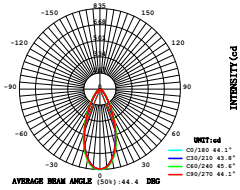

- **Power** 10W
- **CCT** 3000K ● 4000K ● 6500K ○
- **Voltage** DC48V
- **Output Lumens** 800 lm
- **CRI** >80
- **Material** Aluminum
- **Color** White / Black
- **Life** 30 000 H
- **Warranty** 3 Years

35°
LED 3000K
CODE:AA8888888

HEIGHT (m)	AVR E (lx)	CENTER E (lx)	DIAMETER (cm)
1.5	242	371	122
2	136	209	162
4	34	52	324
4.5	27	41	365
6	15	23	487

9.6W 686lm Ra:83