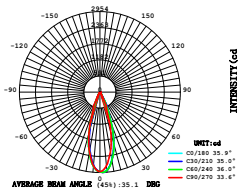

- **Power** 15W
- **CCT** 3000K ● 4000K ● 6500K ○
- **Voltage** DC48V
- **Output Lumens** 1200 lm
- **CRI** >80
- **Material** Aluminum
- **Color** White / Black
- **Life** 30 000 H
- **Warranty** 3 Years

35°
LED 3000K
CODE:AA8888888

HEIGHT (m)	AVR E (lx)	CENTER E (lx)	DIAMETER (cm)
33.1°			
1.5	907	1335	89
2	510	751	119
4	128	188	238
4.5	101	148	267
6	57	83	357
15.1W 677lm Ra:92