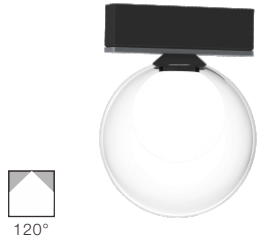

01 8MMG 5

- **Power** 5W
- **CCT** 3000K ● 4000K ● 6500K ○
- **Voltage** DC48V
- **Output Lumens** 400 lm
- **CRI** >80
- **Material** Aluminum
- **Color** White / Black
- **Life** 30 000 H
- **Warranty** 3 Years

120°
LED 3000K
CODE:AA8888888

HEIGHT (m)	AVR E (lx)	CENTER E (lx)	DIAMETER (cm)
1.5	9	34	430
2	5	19	573
4	1.3	5	1146
4.5	1	4	1289
6	0.6	2	1719

5.1W 190lm Ra:83

120°
LED 4000K
CODE:AA8888888

HEIGHT (m)	AVR E (lx)	CENTER E (lx)	DIAMETER (cm)
1.5	8	30	533
2	4	17	710
4	1	4	1420
4.5	0.8	3	1598
6	0.5	2	2130

5.1W 208lm Ra:81