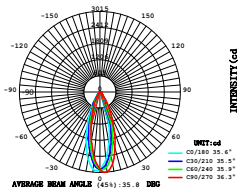

45°
LED 3000K
CODE:AA8888888

HEIGHT (m)	AVR E (lx)	CENTER E (lx)	DIAMETER (cm)
36.4°			
1.5	825	1292	99
2	464	727	132
4	116	182	263
4.5	92	144	296
6	52	81	395
15.1W 677lm Ra:92