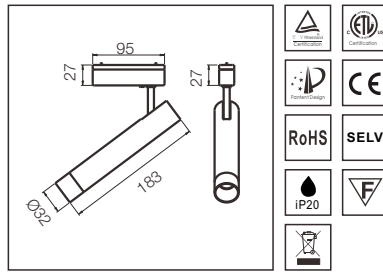

01 8MMEA 15

- **Power** 15W
- **CCT** 3000K ● 4000K ● 6500K ○
- **Voltage** DC48V
- **Output Lumens** 1200 lm
- **CRI** >80
- **Material** Aluminum
- **Color** White / Black
- **Life** 30 000 H
- **Warranty** 3 Years

HEIGHT (m)	AVR E (lx)	CENTER E (lx)	DIAMETER (cm)
33.1°			
1.5	907	1335	89
2	510	751	119
4	128	188	238
4.5	101	148	267
6	57	83	357
15.1W 677lm Ra:92			

HEIGHT (m)	AVR E (lx)	CENTER E (lx)	DIAMETER (cm)
31.7°			
1.5	934	1394	85
2	526	784	114
4	131	196	227
4.5	104	155	255
6	58	87	341
15.3W 779lm Ra:93			

HEIGHT (m)	AVR E (lx)	CENTER E (lx)	DIAMETER (cm)
36.4°			
1.5	825	1292	99
2	464	727	132
4	116	182	263
4.5	92	144	296
6	52	81	395
15.1W 677lm Ra:92			

HEIGHT (m)	AVR E (lx)	CENTER E (lx)	DIAMETER (cm)
42.7°			
1.5	421	617	117
2	237	347	156
4	59	87	313
4.5	47	69	352
6	26	39	469
9.3W 823lm Ra:83