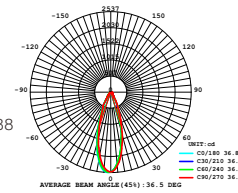

HEIGHT (m)	AVR E (lx)	CENTER E (lx)	DIAMETER (cm)
109.2°			
1.5	73	248	437
2	41	140	583
4	10	35	1168
4.5	8	28	1312
6	5	16	1750

26.1W 1004lm Ra:84

HEIGHT (m)	AVR E (lx)	CENTER E (lx)	DIAMETER (cm)
104.1°			
1.5	67	195	385
2	38	110	513
4	9	27	1026
4.5	7	22	1155
6	4	12	1540

HEIGHT (m)	AVR E (lx)	CENTER E (lx)	DIAMETER (cm)
1.5	251	366	84
2	141	206	113
4	35	51	226
4.5	28	41	255
6	16	23	339

5.7W 240lm Ra:92

HEIGHT (m)	AVR E (lx)	CENTER E (lx)	DIAMETER (cm)
1.5	357	520	86
2	201	293	115
4	50	73	231
4.5	40	58	259
6	22	33	346

7.7W 304lm Ra:92

HEIGHT (m)	AVR E (lx)	CENTER E (lx)	DIAMETER (cm)
1.5	419	663	96
2	236	373	128
4	59	93	256
4.5	47	74	288
6	26	41	385

7.4W 509lm Ra:84

HEIGHT (m)	AVR E (lx)	CENTER E (lx)	DIAMETER (cm)
1.5	313	480	99
2	176	270	133
4	44	68	265
4.5	35	53	298
6	20	30	398

HEIGHT (m)	AVR E (lx)	CENTER E (lx)	DIAMETER (cm)
35.3°			
1.5	757	1173	96
2	426	660	127
4	106	165	255
4.5	84	130	287
6	47	73	382

15.4W 821lm Ra:91

35°
LED 4000K
CODE:AA8888888

HEIGHT (m)	AVR E (lx)	CENTER E (lx)	DIAMETER (cm)
42.7°			
1.5	715	1118	99
2	402	629	132
4	101	157	264
4.5	79	124	297
6	45	70	396