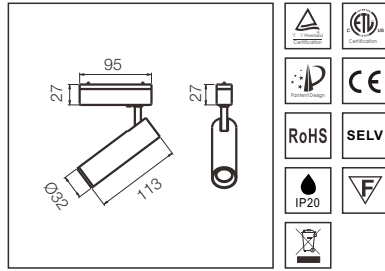

01 8MME 10

- **Power** 10W
- **CCT** 3000K ● 4000K ● 6500K ○
- **Voltage** DC48V
- **Output Lumens** 800 lm
- **CRI** >80
- **Material** Aluminum
- **Color** White / Black
- **Life** 30 000 H
- **Warranty** 3 Years