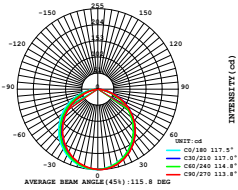

HEIGHT (m)	AVR E (lx)	CENTER E (lx)	DIAMETER (cm)
109.2°			
1.5	35	116	422
2	20	65	563
4	5	16	1125
4.5	4	13	1266
6	2	7	1688

14.8W 510lm Ra:83

HEIGHT (m)	AVR E (lx)	CENTER E (lx)	DIAMETER (cm)
113.4°			
1.5	32	115	457
2	18	65	610
4	5	16	1219
4.5	4	13	1371
6	2	7	1829

HEIGHT (m)	AVR E (lx)	CENTER E (lx)	DIAMETER (cm)
109.2°			
1.5	73	248	437
2	41	140	583
4	10	35	1168
4.5	8	28	1312
6	5	16	1750

26.1W 1004lm Ra:84

HEIGHT (m)	AVR E (lx)	CENTER E (lx)	DIAMETER (cm)
104.1°			
1.5	67	195	385
2	38	110	513
4	9	27	1026
4.5	7	22	1155
6	4	12	1540

120°
LED 3000K
CODE:AA8888888

HEIGHT (m)	AVR E (lx)	CENTER E (lx)	DIAMETER (cm)
109.2°			
1.5	32	114	456
2	18	64	608
4	5	16	1217
4.5	4	13	1369
6	2	7	1825

14.8W 510lm Ra:83

120°
LED 4000K
CODE:AA8888888

HEIGHT (m)	AVR E (lx)	CENTER E (lx)	DIAMETER (cm)
113.4°			
1.5	33	127	487
2	18	71	650
4	5	18	1299
4.5	4	14	1462
6	2	8	1949

7.7W 304lm Ra:92

HEIGHT (m)	AVR E (lx)	CENTER E (lx)	DIAMETER (cm)
1.5	419	663	96
2	236	373	128
4	59	93	256
4.5	47	74	288
6	26	41	385

7.4W 509lm Ra:84

HEIGHT (m)	AVR E (lx)	CENTER E (lx)	DIAMETER (cm)
1.5	313	480	99
2	176	270	133
4	44	68	265
4.5	35	53	298
6	20	30	398