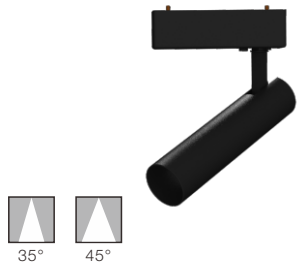

01 8MMEA 10

- **Power** 10W
- **CCT** 3000K ● 4000K ● 6500K ○
- **Voltage** DC48V
- **Output Lumens** 800 lm
- **CRI** >80
- **Material** Aluminum
- **Color** White / Black
- **Life** 30 000 H
- **Warranty** 3 Years

HEIGHT (m)	AVR E (lx)	CENTER E (lx)	DIAMETER (cm)
1.5	242	371	122
2	136	209	162
4	34	52	324
4.5	27	41	365
6	15	23	487

9.6W 686lm Ra:83

HEIGHT (m)	AVR E (lx)	CENTER E (lx)	DIAMETER (cm)
1.5	274	377	88
2	154	212	118
4	39	53	236
4.5	30	42	265
6	17	24	353

9.3W 823lm Ra:83

HEIGHT (m)	AVR E (lx)	CENTER E (lx)	DIAMETER (cm)
1.5	710	1091	93
2	400	614	124
4	100	153	248
4.5	79	121	279
6	44	68	372

6.6W 230lm Ra:91

HEIGHT (m)	AVR E (lx)	CENTER E (lx)	DIAMETER (cm)
1.5	506	774	90
2	285	746	120
4	71	109	240
4.5	56	86	269
6	32	48	359

11.5W 378lm Ra:92