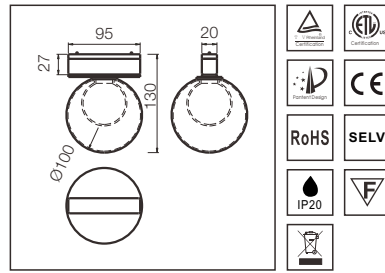

HEIGHT (m)	AVR E (lx)	CENTER E (lx)	DIAMETER (cm)
1.5	251	366	84
2	141	206	113
4	35	51	226
4.5	28	41	255
6	16	23	339

5.7W 240lm Ra:92

HEIGHT (m)	AVR E (lx)	CENTER E (lx)	DIAMETER (cm)
1.5	357	520	86
2	201	293	115
4	50	73	231
4.5	40	58	259
6	22	33	346

HEIGHT (m)	AVR E (lx)	CENTER E (lx)	DIAMETER (cm)
35.3°			
1.5	757	1173	96
2	426	660	127
4	106	165	255
4.5	84	130	287
6	47	73	382

15.4W 821lm Ra:91

35°
LED 4000K
CODE:AA8888888

HEIGHT (m)	AVR E (lx)	CENTER E (lx)	DIAMETER (cm)
42.7°			
1.5	715	1118	99
2	402	629	132
4	101	157	264
4.5	79	124	297
6	45	70	396

16.2W 1008lm Ra:94

45°
LED 3000K
CODE:AA8888888

HEIGHT (m)	AVR E (lx)	CENTER E (lx)	DIAMETER (cm)
36.6°			
1.5	779	1233	99
2	438	693	132
4	110	173	265
4.5	87	137	298
6	49	77	397

15.3W 962lm Ra:93

45°
LED 4000K
CODE:AA8888888

HEIGHT (m)	AVR E (lx)	CENTER E (lx)	DIAMETER (cm)
36.4°			
1.5	825	1292	99
2	464	727	132
4	116	182	263
4.5	92	144	296
6	52	81	395

15.3W 1018lm Ra:93

01 8MMG 5

- Power** 5W
- CCT** 3000K ● 4000K ● 6500K ○
- Voltage** DC48V
- Output Lumens** 400 lm
- CRI** >80
- Material** Aluminum
- Color** White / Black
- Life** 30 000 H
- Warranty** 3 Years