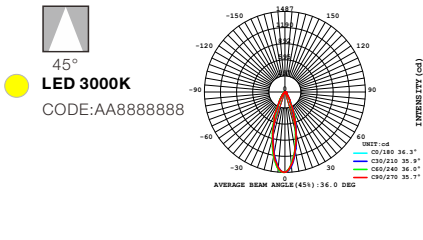

HEIGHT (m)	AVR E (lx)	CENTER E (lx)	DIAMETER (cm)
109.2°			
1.5	73	248	437
2	41	140	583
4	10	35	1168
4.5	8	28	1312
6	5	16	1750

26.1W 1004lm Ra:84

HEIGHT (m)	AVR E (lx)	CENTER E (lx)	DIAMETER (cm)
104.1°			
1.5	67	195	385
2	38	110	513
4	9	27	1026
4.5	7	22	1155
6	4	12	1540

HEIGHT (m)	AVR E (lx)	CENTER E (lx)	DIAMETER (cm)
104.1°			
1.5	67	195	385
2	38	110	513
4	9	27	1026
4.5	7	22	1155
6	4	12	1540

24.8W 982lm Ra:83

01 8MME 5

Power 5W
CCT 3000K ● 4000K ● 6500K ○
Voltage DC48V
Output Lumens 400 lm
CRI >80
Material Aluminum
Color White / Black
Life 30 000 H
Warranty 3 Years

HEIGHT (m)	AVR E (lx)	CENTER E (lx)	DIAMETER (cm)
1.5	251	366	84
2	141	206	113
4	35	51	226
4.5	28	41	255
6	16	23	339

5.7W 240lm Ra:92

HEIGHT (m)	AVR E (lx)	CENTER E (lx)	DIAMETER (cm)
1.5	357	520	86
2	201	293	115
4	50	73	231
4.5	40	58	259
6	22	33	346

7.7W 304lm Ra:92

HEIGHT (m)	AVR E (lx)	CENTER E (lx)	DIAMETER (cm)
1.5	419	663	96
2	236	373	128
4	59	93	256
4.5	47	74	288
6	26	41	385

7.4W 509lm Ra:84

HEIGHT (m)	AVR E (lx)	CENTER E (lx)	DIAMETER (cm)
1.5	313	480	99
2	176	270	133
4	44	68	265
4.5	35	53	298
6	20	30	398