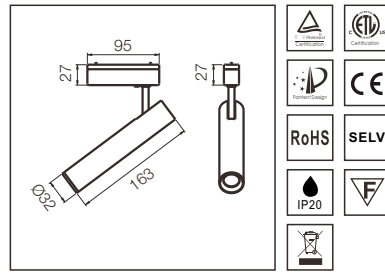

01 8MME 15

- **Power** 15W
- **CCT** 3000K ● 4000K ● 6500K ○
- **Voltage** DC48V
- **Output Lumens** 1200 lm
- **CRI** >80
- **Material** Aluminum
- **Color** White / Black
- **Life** 30 000 H
- **Warranty** 3 Years

HEIGHT (m)	AVR E (lx)	CENTER E (lx)	DIAMETER (cm)
35.3°			
1.5	757	1173	96
2	426	660	127
4	106	165	255
4.5	84	130	287
6	47	73	382

15.4W 821lm Ra:91

HEIGHT (m)	AVR E (lx)	CENTER E (lx)	DIAMETER (cm)
42.7°			
1.5	715	1118	99
2	402	629	132
4	101	157	264
4.5	79	124	297
6	45	70	396

16.2W 1008lm Ra:94

HEIGHT (m)	AVR E (lx)	CENTER E (lx)	DIAMETER (cm)
36.6°			
1.5	779	1233	99
2	438	693	132
4	110	173	265
4.5	87	137	298
6	49	77	397

15.3W 962lm Ra:93

HEIGHT (m)	AVR E (lx)	CENTER E (lx)	DIAMETER (cm)
36.4°			
1.5	825	1292	99
2	464	727	132
4	116	182	263
4.5	92	144	296
6	52	81	395

15.3W 1018lm Ra:93