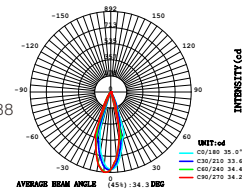

HEIGHT (m)	AVR E (lx)	CENTER E (lx)	DIAMETER (cm)
109.2°			
1.5	35	116	422
2	20	65	563
4	5	16	1125
4.5	4	13	1266
6	2	7	1688

14.8W 510lm Ra:83

HEIGHT (m)	AVR E (lx)	CENTER E (lx)	DIAMETER (cm)
113.4°			
1.5	32	115	457
2	18	65	610
4	5	16	1219
4.5	4	13	1371
6	2	7	1829

HEIGHT (m)	AVR E (lx)	CENTER E (lx)	DIAMETER (cm)
109.2°			
1.5	73	248	437
2	41	140	583
4	10	35	1168
4.5	8	28	1312
6	5	16	1750

26.1W 1004lm Ra:84

HEIGHT (m)	AVR E (lx)	CENTER E (lx)	DIAMETER (cm)
104.1°			
1.5	67	195	385
2	38	110	513
4	9	27	1026
4.5	7	22	1155
6	4	12	1540

5.5W 535lm Ra:84

45°
LED 3000K
CODE:AA8888888

HEIGHT (m)	AVR E (lx)	CENTER E (lx)	DIAMETER (cm)
33.6°			
1.5	174	250	90
2	98	141	121
4	25	35	241
4.5	19	28	271
6	11	16	362

5.6W 231lm Ra:91

45°
LED 4000K
CODE:AA8888888

HEIGHT (m)	AVR E (lx)	CENTER E (lx)	DIAMETER (cm)
34.3°			
1.5	251	381	92
2	141	214	123
4	35	54	247
4.5	28	42	277
6	16	24	370

5.5W 215lm Ra:92

01 8MMEA 10

- Power** 10W
- CCT** 3000K ● 4000K ● 6500K ○
- Voltage** DC48V
- Output Lumens** 800 lm
- CRI** >80
- Material** Aluminum
- Color** White / Black
- Life** 30 000 H
- Warranty** 3 Years