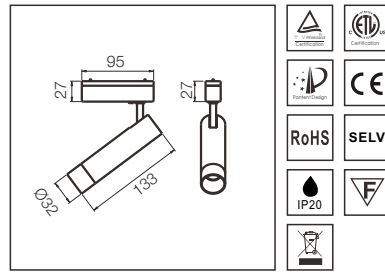

5.5W 535lm Ra:84

45°
LED 3000K
CODE:AA8888888

HEIGHT (m)	AVR E (lx)	CENTER E (lx)	DIAMETER (cm)
33.6°			
1.5	174	250	90
2	98	141	121
4	25	35	241
4.5	19	28	271
6	11	16	362

5.6W 231lm Ra:91

45°
LED 4000K
CODE:AA8888888

HEIGHT (m)	AVR E (lx)	CENTER E (lx)	DIAMETER (cm)
34.3°			
1.5	251	381	92
2	141	214	123
4	35	54	247
4.5	28	42	277
6	16	24	370

5.5W 215lm Ra:92

01 8MMEA 10

- Power** 10W
- CCT** 3000K ● 4000K ● 6500K ○
- Voltage** DC48V
- Output Lumens** 800 lm
- CRI** >80
- Material** Aluminum
- Color** White / Black
- Life** 30 000 H
- Warranty** 3 Years