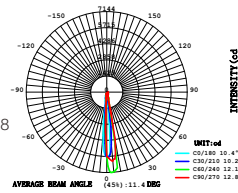

HEIGHT (m)	AVR E (lx)	CENTER E (lx)	DIAMETER (cm)
109.2°			
1.5	35	116	422
2	20	65	563
4	5	16	1125
4.5	4	13	1266
6	2	7	1688

14.8W 510lm Ra:83

HEIGHT (m)	AVR E (lx)	CENTER E (lx)	DIAMETER (cm)
113.4°			
1.5	32	115	457
2	18	65	610
4	5	16	1219
4.5	4	13	1371
6	2	7	1829

HEIGHT (m)	AVR E (lx)	CENTER E (lx)	DIAMETER (cm)
31.7°			
1.5	934	1394	85
2	526	784	114
4	131	196	227
4.5	104	155	255
6	58	87	341
15.3W 779lm Ra:93			

45°
LED 3000K
CODE:AA8888888

HEIGHT (m)	AVR E (lx)	CENTER E (lx)	DIAMETER (cm)
36.4°			
1.5	825	1292	99
2	464	727	132
4	116	182	263
4.5	92	144	296
6	52	81	395
15.1W 677lm Ra:92			

45°
LED 4000K
CODE:AA8888888

HEIGHT (m)	AVR E (lx)	CENTER E (lx)	DIAMETER (cm)
42.7°			
1.5	421	617	117
2	237	347	156
4	59	87	313
4.5	47	69	352
6	26	39	469
9.3W 823lm Ra:83			

01 8MSS 8

- Power** 8W
- CCT** 3000K ● 4000K ● 6500K ○
- Voltage** DC48V
- Output Lumens** 640 lm
- CRI** >80
- Material** Aluminum
- Color** White / Black
- Life** 30 000 H
- Warranty** 3 Years

HEIGHT (m)	AVR E (lx)	CENTER E (lx)	DIAMETER (cm)
12.5°			
1.5	1105	1198	33
2	622	674	44
4	155	168	87
4.5	123	133	98
6	69	75	131

9.1W 293lm Ra:91

01 8MMH 10

- Power** 10W
- CCT** 3000K ● 4000K ● 6500K ○
- Voltage** DC48V
- Output Lumens** 800 lm
- CRI** >80
- Material** Aluminum
- Color** White / Black
- Life** 30 000 H
- Warranty** 3 Years