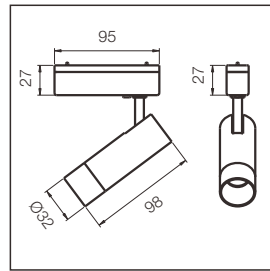

01 8MMEA 5

- **Power** 5W
- **CCT** 3000K ● 4000K ● 6500K ○
- **Voltage** DC48V
- **Output Lumens** 400 lm
- **CRI** >80
- **Material** Aluminum
- **Color** White / Black
- **Life** 30 000 H
- **Warranty** 3 Years

HEIGHT (m)	AVR E (lx)	CENTER E (lx)	DIAMETER (cm)
33.4°			
1.5	234	348	90
2	131	196	120
4	33	49	240
4.5	26	39	270
6	15	22	360

5.8W 241lm Ra:92

HEIGHT (m)	AVR E (lx)	CENTER E (lx)	DIAMETER (cm)
29.5°			
1.5	305	445	69
2	172	250	92
4	43	63	184
4.5	34	49	207
6	19	28	276

5.5W 535lm Ra:84

HEIGHT (m)	AVR E (lx)	CENTER E (lx)	DIAMETER (cm)
33.6°			
1.5	174	250	90
2	98	141	121
4	25	35	241
4.5	19	28	271
6	11	16	362

5.6W 231lm Ra:91

HEIGHT (m)	AVR E (lx)	CENTER E (lx)	DIAMETER (cm)
34.3°			
1.5	251	381	92
2	141	214	123
4	35	54	247
4.5	28	42	277
6	16	24	370

5.5W 215lm Ra:92