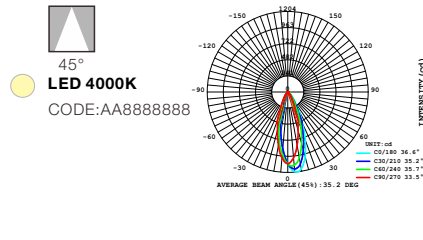

HEIGHT (m)	AVR E (lx)	CENTER E (lx)	DIAMETER (cm)
109.2°			
1.5	73	248	437
2	41	140	583
4	10	35	1168
4.5	8	28	1312
6	5	16	1750

26.1W 1004lm Ra:84

HEIGHT (m)	AVR E (lx)	CENTER E (lx)	DIAMETER (cm)
104.1°			
1.5	67	195	385
2	38	110	513
4	9	27	1026
4.5	7	22	1155
6	4	12	1540

HEIGHT (m)	AVR E (lx)	CENTER E (lx)	DIAMETER (cm)
104.1°			
1.5	67	195	385
2	38	110	513
4	9	27	1026
4.5	7	22	1155
6	4	12	1540

24.8W 982lm Ra:83

01 8MME 5

Power 5W
CCT 3000K ● 4000K ● 6500K ○
Voltage DC48V
Output Lumens 400 lm
CRI >80
Material Aluminum
Color White / Black
Life 30 000 H
Warranty 3 Years

HEIGHT (m)	AVR E (lx)	CENTER E (lx)	DIAMETER (cm)
1.5	251	366	84
2	141	206	113
4	35	51	226
4.5	28	41	255
6	16	23	339

5.7W 240lm Ra:92

HEIGHT (m)	AVR E (lx)	CENTER E (lx)	DIAMETER (cm)
1.5	357	520	86
2	201	293	115
4	50	73	231
4.5	40	58	259
6	22	33	346

7.7W 304lm Ra:92

HEIGHT (m)	AVR E (lx)	CENTER E (lx)	DIAMETER (cm)
1.5	419	663	96
2	236	373	128
4	59	93	256
4.5	47	74	288
6	26	41	385

7.4W 509lm Ra:84

HEIGHT (m)	AVR E (lx)	CENTER E (lx)	DIAMETER (cm)
1.5	313	480	99
2	176	270	133
4	44	68	265
4.5	35	53	298
6	20	30	398