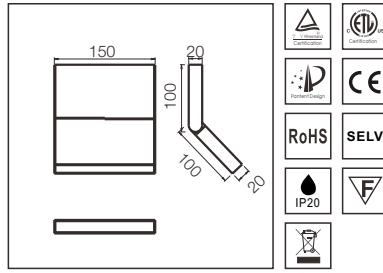

01 8MMC 15

- **Power** 15W
- **CCT** 3000K ● 4000K ● 6500K ○
- **Voltage** DC48V
- **Output Lumens** 1200 lm
- **CRI** >80
- **Material** Aluminum
- **Color** White / Black
- **Life** 30 000 H
- **Warranty** 3 Years

120°
LED 3000K
CODE:AA8888888

HEIGHT (m)	AVR E (lx)	CENTER E (lx)	DIAMETER (cm)
109.2°			
1.5	32	114	456
2	18	64	608
4	5	16	1217
4.5	4	13	1369
6	2	7	1825

14.8W 510lm Ra:83

120°
LED 4000K
CODE:AA8888888

HEIGHT (m)	AVR E (lx)	CENTER E (lx)	DIAMETER (cm)
113.4°			
1.5	33	127	487
2	18	71	650
4	5	18	1299
4.5	4	14	1462
6	2	8	1949

15.2W 655lm Ra:83

01 8MMC 30

- **Power** 30W
- **CCT** 3000K ● 4000K ● 6500K ○
- **Voltage** DC48V
- **Output Lumens** 2400 lm
- **CRI** >80
- **Material** Aluminum
- **Color** White / Black
- **Life** 30 000 H
- **Warranty** 3 Years

120°
LED 3000K
CODE:AA8888888

HEIGHT (m)	AVR E (lx)	CENTER E (lx)	DIAMETER (cm)
109.2°			
1.5	73	248	437
2	41	140	583
4	10	35	1168
4.5	8	28	1312
6	5	16	1750

26.1W 1004lm Ra:84

120°
LED 4000K
CODE:AA8888888

HEIGHT (m)	AVR E (lx)	CENTER E (lx)	DIAMETER (cm)
104.1°			
1.5	67	195	385
2	38	110	513
4	9	27	1026
4.5	7	22	1155
6	4	12	1540

24.8W 982lm Ra:83