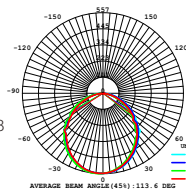

HEIGHT (m)	AVR E (lx)	CENTER E (lx)	DIAMETER (cm)
109.2°			
1.5	35	116	422
2	20	65	563
4	5	16	1125
4.5	4	13	1266
6	2	7	1688

14.8W 510lm Ra:83

HEIGHT (m)	AVR E (lx)	CENTER E (lx)	DIAMETER (cm)
113.4°			
1.5	32	115	457
2	18	65	610
4	5	16	1219
4.5	4	13	1371
6	2	7	1829

HEIGHT (m)	AVR E (lx)	CENTER E (lx)	DIAMETER (cm)
109.2°			
1.5	73	248	437
2	41	140	583
4	10	35	1168
4.5	8	28	1312
6	5	16	1750

26.1W 1004lm Ra:84

HEIGHT (m)	AVR E (lx)	CENTER E (lx)	DIAMETER (cm)
104.1°			
1.5	67	195	385
2	38	110	513
4	9	27	1026
4.5	7	22	1155
6	4	12	1540

HEIGHT (m)	AVR E (lx)	CENTER E (lx)	DIAMETER (cm)
1.5	251	366	84
2	141	206	113
4	35	51	226
4.5	28	41	255
6	16	23	339

5.7W 240lm Ra:92

HEIGHT (m)	AVR E (lx)	CENTER E (lx)	DIAMETER (cm)
1.5	357	520	86
2	201	293	115
4	50	73	231
4.5	40	58	259
6	22	33	346

7.7W 304lm Ra:92

HEIGHT (m)	AVR E (lx)	CENTER E (lx)	DIAMETER (cm)
1.5	419	663	96
2	236	373	128
4	59	93	256
4.5	47	74	288
6	26	41	385

7.4W 509lm Ra:84

HEIGHT (m)	AVR E (lx)	CENTER E (lx)	DIAMETER (cm)
1.5	313	480	99
2	176	270	133
4	44	68	265
4.5	35	53	298
6	20	30	398