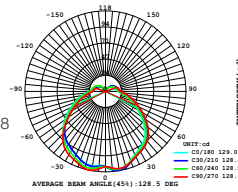

HEIGHT (m)	AVR E (lx)	CENTER E (lx)	DIAMETER (cm)
151.4°			
1.5	5	64	1177
2	3	36	1569
4	0.7	9	3137
4.5	0.6	7	3529
6	0.3	4	4706

13.7W 581lm Ra:91

120°
LED 4000K
CODE:AA8888888