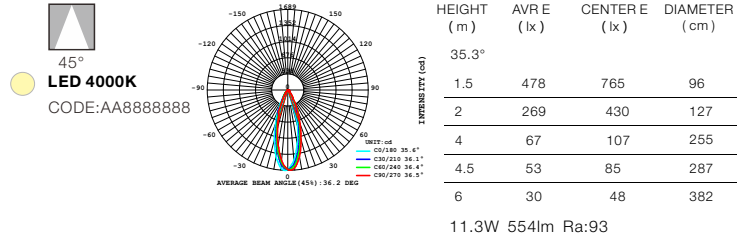

01 8MME 10

- **Power** 10W
- **CCT** 3000K ● 4000K ● 6500K ○
- **Voltage** DC48V
- **Output Lumens** 800 lm
- **CRI** >80
- **Material** Aluminum
- **Color** White / Black
- **Life** 30 000 H
- **Warranty** 3 Years