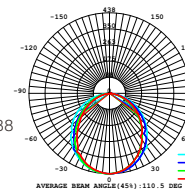

HEIGHT (m)	AVR E (lx)	CENTER E (lx)	DIAMETER (cm)
109.2°			
1.5	35	116	422
2	20	65	563
4	5	16	1125
4.5	4	13	1266
6	2	7	1688

14.8W 510lm Ra:83

HEIGHT (m)	AVR E (lx)	CENTER E (lx)	DIAMETER (cm)
113.4°			
1.5	32	115	457
2	18	65	610
4	5	16	1219
4.5	4	13	1371
6	2	7	1829

HEIGHT (m)	AVR E (lx)	CENTER E (lx)	DIAMETER (cm)
109.2°			
1.5	73	248	437
2	41	140	583
4	10	35	1168
4.5	8	28	1312
6	5	16	1750

26.1W 1004lm Ra:84

HEIGHT (m)	AVR E (lx)	CENTER E (lx)	DIAMETER (cm)
104.1°			
1.5	67	195	385
2	38	110	513
4	9	27	1026
4.5	7	22	1155
6	4	12	1540

7.7W 304lm Ra:92

HEIGHT (m)	AVR E (lx)	CENTER E (lx)	DIAMETER (cm)
1.5	419	663	96
2	236	373	128
4	59	93	256
4.5	47	74	288
6	26	41	385

7.4W 509lm Ra:84

HEIGHT (m)	AVR E (lx)	CENTER E (lx)	DIAMETER (cm)
1.5	313	480	99
2	176	270	133
4	44	68	265
4.5	35	53	298
6	20	30	398