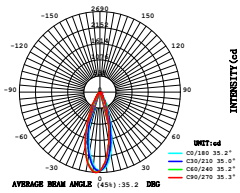

- **Power** 15W
- **CCT** 3000K ● 4000K ● 6500K ○
- **Voltage** DC48V
- **Output Lumens** 1200 lm
- **CRI** >80
- **Material** Aluminum
- **Color** White / Black
- **Life** 30 000 H
- **Warranty** 3 Years

35°
LED 3000K
CODE:AA8888888

HEIGHT (m)	AVR E (lx)	CENTER E (lx)	DIAMETER (cm)
35.3°			
1.5	757	1173	96
2	426	660	127
4	106	165	255
4.5	84	130	287
6	47	73	382

15.4W 821lm Ra:91