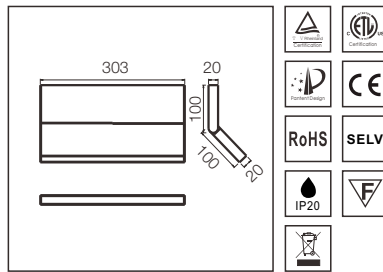

01 8MMC 15

- **Power** 15W
- **CCT** 3000K ● 4000K ● 6500K ○
- **Voltage** DC48V
- **Output Lumens** 1200 lm
- **CRI** >80
- **Material** Aluminum
- **Color** White / Black
- **Life** 30 000 H
- **Warranty** 3 Years

120°
LED 3000K
CODE:AA8888888

HEIGHT (m)	AVR E (lx)	CENTER E (lx)	DIAMETER (cm)
109.2°			
1.5	32	114	456
2	18	64	608
4	5	16	1217
4.5	4	13	1369
6	2	7	1825

14.8W 510lm Ra:83

120°
LED 4000K
CODE:AA8888888

HEIGHT (m)	AVR E (lx)	CENTER E (lx)	DIAMETER (cm)
113.4°			
1.5	33	127	487
2	18	71	650
4	5	18	1299
4.5	4	14	1462
6	2	8	1949

15.2W 655lm Ra:83

01 8MMC 30

- **Power** 30W
- **CCT** 3000K ● 4000K ● 6500K ○
- **Voltage** DC48V
- **Output Lumens** 2400 lm
- **CRI** >80
- **Material** Aluminum
- **Color** White / Black
- **Life** 30 000 H
- **Warranty** 3 Years

120°
LED 3000K
CODE:AA8888888

HEIGHT (m)	AVR E (lx)	CENTER E (lx)	DIAMETER (cm)
109.2°			
1.5	73	248	437
2	41	140	583
4	10	35	1168
4.5	8	28	1312
6	5	16	1750

26.1W 1004lm Ra:84

120°
LED 4000K
CODE:AA8888888

HEIGHT (m)	AVR E (lx)	CENTER E (lx)	DIAMETER (cm)
104.1°			
1.5	67	195	385
2	38	110	513
4	9	27	1026
4.5	7	22	1155
6	4	12	1540

24.8W 982lm Ra:83