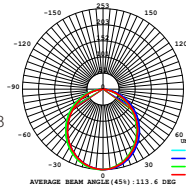

HEIGHT (m)	AVR E (lx)	CENTER E (lx)	DIAMETER (cm)
109.2°			
1.5	35	116	422
2	20	65	563
4	5	16	1125
4.5	4	13	1266
6	2	7	1688

14.8W 510lm Ra:83

HEIGHT (m)	AVR E (lx)	CENTER E (lx)	DIAMETER (cm)
113.4°			
1.5	32	115	457
2	18	65	610
4	5	16	1219
4.5	4	13	1371
6	2	7	1829

HEIGHT (m)	AVR E (lx)	CENTER E (lx)	DIAMETER (cm)
109.2°			
1.5	73	248	437
2	41	140	583
4	10	35	1168
4.5	8	28	1312
6	5	16	1750

26.1W 1004lm Ra:84

HEIGHT (m)	AVR E (lx)	CENTER E (lx)	DIAMETER (cm)
104.1°			
1.5	67	195	385
2	38	110	513
4	9	27	1026
4.5	7	22	1155
6	4	12	1540

7.7W 304lm Ra:92

HEIGHT (m)	AVR E (lx)	CENTER E (lx)	DIAMETER (cm)
1.5	419	663	96
2	236	373	128
4	59	93	256
4.5	47	74	288
6	26	41	385

7.4W 509lm Ra:84

HEIGHT (m)	AVR E (lx)	CENTER E (lx)	DIAMETER (cm)
1.5	313	480	99
2	176	270	133
4	44	68	265
4.5	35	53	298
6	20	30	398