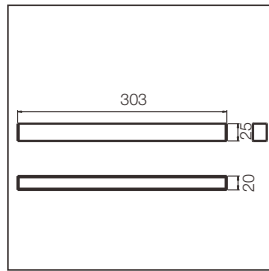

01 8MMA 15

- **Power** 15W
- **CCT** 3000K ● 4000K ● 6500K ○
- **Voltage** DC48V
- **Output Lumens** 1200 lm
- **CRI** >80
- **Material** Aluminum
- **Color** White / Black
- **Life** 30 000 H
- **Warranty** 3 Years