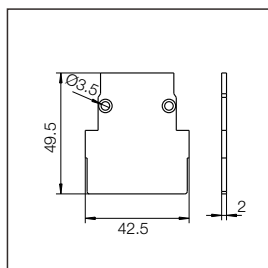

Cap 01 8MECL

Material Aluminum
Color White / Black