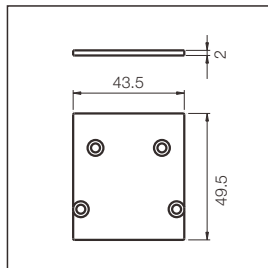

Cap 01 8MEC

Material Aluminum
Color White / Black