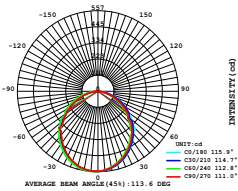

- **Power** 30W
- **CCT** 3000K ● 4000K ● 6500K ○
- **Voltage** DC48V
- **Output Lumens** 2400 lm
- **CRI** >80
- **Material** Aluminum
- **Color** White / Black
- **Life** 30 000 H
- **Warranty** 3 Years

120°
LED 3000K
CODE:AA8888888

HEIGHT (m)	AVR E (lx)	CENTER E (lx)	DIAMETER (cm)
109.2°			
1.5	73	248	437
2	41	140	583
4	10	35	1168
4.5	8	28	1312
6	5	16	1750

26.1W 1004lm Ra:84

120°
LED 4000K
CODE:AA8888888