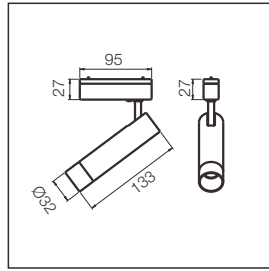

01 8MSS 8

- **Power** 8W
- **CCT** 3000K ● 4000K ● 6500K ○
- **Voltage** DC48V
- **Output Lumens** 640 lm
- **CRI** >80
- **Material** Aluminum
- **Color** White / Black
- **Life** 30 000 H
- **Warranty** 3 Years

10°
LED 3000K
CODE:AA8888888

HEIGHT (m)	AVR E (lx)	CENTER E (lx)	DIAMETER (cm)
12.4°			
1.5	2499	3096	32
2	1406	1742	43
4	351	435	87
4.5	278	344	97
6	156	194	130

9.7W 278lm Ra:92

10°
LED 4000K
CODE:AA8888888

HEIGHT (m)	AVR E (lx)	CENTER E (lx)	DIAMETER (cm)
12.5°			
1.5	1105	1198	33
2	622	674	44
4	155	168	87
4.5	123	133	98
6	69	75	131

9.1W 293lm Ra:91

01 8MMH 10

- **Power** 10W
- **CCT** 3000K ● 4000K ● 6500K ○
- **Voltage** DC48V
- **Output Lumens** 800 lm
- **CRI** >80
- **Material** Aluminum
- **Color** White / Black
- **Life** 30 000 H
- **Warranty** 3 Years

120°
LED 3000K
CODE:AA8888888

HEIGHT (m)	AVR E (lx)	CENTER E (lx)	DIAMETER (cm)
151.4°			
1.5	5	64	1177
2	3	36	1569
4	0.7	9	3137
4.5	0.6	7	3529
6	0.3	4	4706

13.7W 581lm Ra:91

120°
LED 4000K
CODE:AA8888888

HEIGHT (m)	AVR E (lx)	CENTER E (lx)	DIAMETER (cm)
126.8°			
1.5	11	50	599
2	6	28	798
4	1.5	7	1597
4.5	1.2	6	1796
6	0.7	3	2395

12.6W 350lm Ra:92