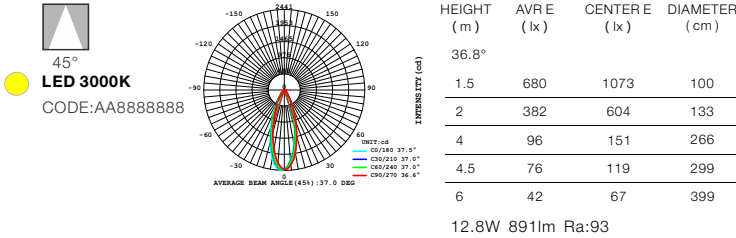

01 8MME 10

- **Power** 10W
- **CCT** 3000K ● 4000K ● 6500K ○
- **Voltage** DC48V
- **Output Lumens** 800 lm
- **CRI** >80
- **Material** Aluminum
- **Color** White / Black
- **Life** 30 000 H
- **Warranty** 3 Years