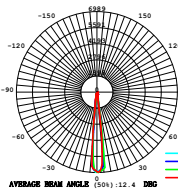

- **Power** 8W
- **CCT** 3000K ● 4000K ● 6500K ○
- **Voltage** DC48V
- **Output Lumens** 640 lm
- **CRI** >80
- **Material** Aluminum
- **Color** White / Black
- **Life** 30 000 H
- **Warranty** 3 Years

10°
LED 3000K
CODE:AA8888888