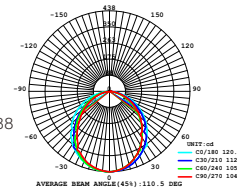

HEIGHT (m)	AVR E (lx)	CENTER E (lx)	DIAMETER (cm)
109.2°			
1.5	35	116	422
2	20	65	563
4	5	16	1125
4.5	4	13	1266
6	2	7	1688

14.8W 510lm Ra:83

HEIGHT (m)	AVR E (lx)	CENTER E (lx)	DIAMETER (cm)
113.4°			
1.5	32	115	457
2	18	65	610
4	5	16	1219
4.5	4	13	1371
6	2	7	1829

HEIGHT (m)	AVR E (lx)	CENTER E (lx)	DIAMETER (cm)
109.2°			
1.5	73	248	437
2	41	140	583
4	10	35	1168
4.5	8	28	1312
6	5	16	1750

26.1W 1004lm Ra:84

HEIGHT (m)	AVR E (lx)	CENTER E (lx)	DIAMETER (cm)
104.1°			
1.5	67	195	385
2	38	110	513
4	9	27	1026
4.5	7	22	1155
6	4	12	1540

120°
LED 3000K
CODE:AA8888888

HEIGHT (m)	AVR E (lx)	CENTER E (lx)	DIAMETER (cm)
109.2°			
1.5	32	114	456
2	18	64	608
4	5	16	1217
4.5	4	13	1369
6	2	7	1825

14.8W 510lm Ra:83

120°
LED 4000K
CODE:AA8888888

HEIGHT (m)	AVR E (lx)	CENTER E (lx)	DIAMETER (cm)
113.4°			
1.5	33	127	487
2	18	71	650
4	5	18	1299
4.5	4	14	1462
6	2	8	1949

120°
LED 3000K
CODE:AA8888888

HEIGHT (m)	AVR E (lx)	CENTER E (lx)	DIAMETER (cm)
109.2°			
1.5	73	248	437
2	41	140	583
4	10	35	1168
4.5	8	28	1312
6	5	16	1750

26.1W 1004lm Ra:84

120°
LED 4000K
CODE:AA8888888