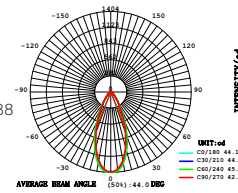

45°
LED 4000K
CODE:AA8888888

HEIGHT (m)	AVR E (lx)	CENTER E (lx)	DIAMETER (cm)
42.7°			
1.5	421	617	117
2	237	347	156
4	59	87	313
4.5	47	69	352
6	26	39	469
9.3W 823lm Ra:83