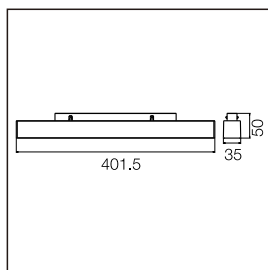

01 6MMA 22 G2