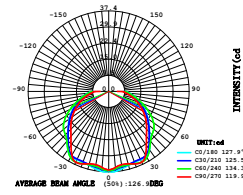

HEIGHT (m)	AVR E (lx)	CENTER E (lx)	DIAMETER (cm)
111.4°			
1.5	9	36	440
2	5	20	587
4	1.3	5	1174
4.5	1	4	1320
6	0.6	2	1760

4.9W 235lm Ra:92

LED 4000K
CODE:AA8888888

HEIGHT (m)	AVR E (lx)	CENTER E (lx)	DIAMETER (cm)
122.4°			
1.5	4	16	546
2	2	9	728
4	0.6	2.3	1455
4.5	0.5	1.8	1637
6	0.3	1	2183

5.3W 267lm Ra:91