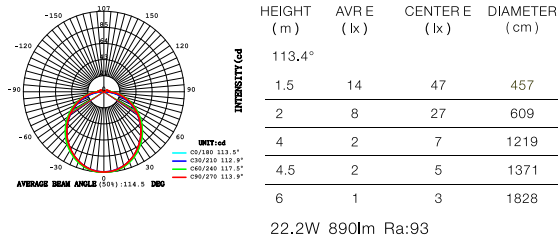

- **Power** 22W
- **CCT** 3000K ● 4000K ●
- **Voltage** DC24V
- **Output Lumens** 1760 lm
- **CRI** >90
- **Material** Aluminum
- **Color** Black
- **Life** 30 000 H
- **Warranty** 3 Years

120° ● **LED 3000K**
CODE:AA8888888