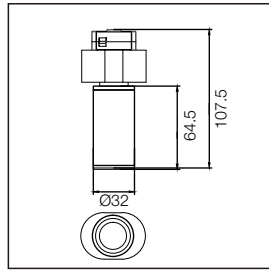

4.9W 235lm Ra:92

LED 4000K
CODE:AA8888888

HEIGHT (m)	AVR E (lx)	CENTER E (lx)	DIAMETER (cm)
1.5	4	16	546
2	2	9	728
4	0.6	2.3	1455
4.5	0.5	1.8	1637
6	0.3	1	2183

5.3W 267lm Ra:91

01 6MSA 5

Power	5W
CCT	3000K ● 4000K ●
Voltage	DC24V
Output Lumens	400 lm
CRI	>90
Material	Aluminum
Color	Black
Life	30 000 H
Warranty	3 Years