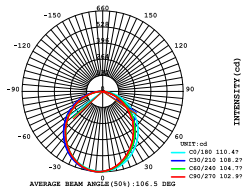

- **Power** 45W
- **CCT** 3000K ● 4000K ●
- **Voltage** DC24V
- **Output Lumens** 3600 lm
- **CRI** >90
- **Material** Aluminum
- **Color** Black
- **Life** 30 000 H
- **Warranty** 3 Years

LED 3000K
CODE:AA8888888

HEIGHT (m)	AVR E (lx)	CENTER E (lx)	DIAMETER (cm)
103°			
1.5	104	292	377
2	58	164	503
4	15	41	1005
4.5	12	32	1131
6	7	18	1508

45.5W 1920lm Ra:93

LED 4000K
CODE:AA8888888