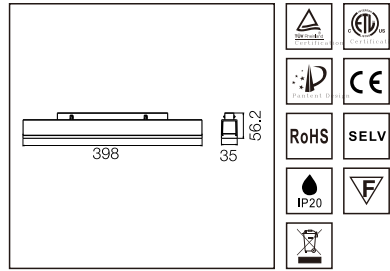

01 7MMC 22 G2