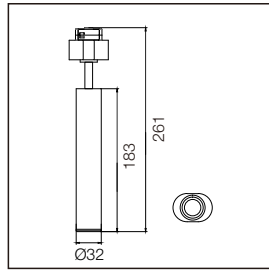

HEIGHT (m)	AVR E (lx)	CENTER E (lx)	DIAMETER (cm)
32.8°			
1.5	274	377	88
2	154	212	118
4	39	53	236
4.5	30	42	265
6	17	24	353

9.3W 723lm Ra:93

LED 3000K
CODE:AA8888888

HEIGHT (m)	AVR E (lx)	CENTER E (lx)	DIAMETER (cm)
36.8°			
1.5	680	1073	100
2	382	604	133
4	96	151	266
4.5	76	119	299
6	42	67	399

14.6W 970lm Ra:90

LED 3000K CODE:AA8888888

HEIGHT (m)	AVR E (lx)	CENTER E (lx)	DIAMETER (cm)
36.4°			
1.5	825	1292	99
2	464	727	132
4	116	182	263
4.5	92	144	296
6	52	81	395

15.3W 841lm Ra:93

LED 4000K CODE:AA8888888

HEIGHT (m)	AVR E (lx)	CENTER E (lx)	DIAMETER (cm)
42.7°			
1.5	421	617	117
2	237	347	156
4	59	87	313
4.5	47	69	352
6	26	39	469

15.3W 1018lm Ra:93

01 6MSC 10

- Power** 10W
- CCT** 3000K ● 4000K ●
- Voltage** DC24V
- Output Lumens** 800 lm
- CRI** >90
- Material** Aluminum
- Color** Black
- Life** 30 000 H
- Warranty** 3 Years