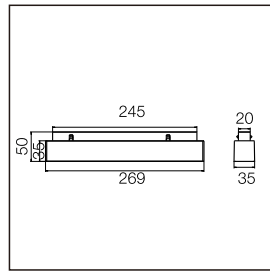

LED 3000K
CODE:AA8888888

HEIGHT (m)	AVR E (lx)	CENTER E (lx)	DIAMETER (cm)
44.3°			
1.5	444	499	122
2	250	281	163
4	62	70	325
4.5	49	55	366
6	28	31	488

21.2W 1212lm Ra:94

LED 4000K
CODE:AA8888888

HEIGHT (m)	AVR E (lx)	CENTER E (lx)	DIAMETER (cm)
56.3°			
1.5	427	605	160
2	240	340	214
4	60	85	428
4.5	47	67	481
6	27	38	642

21.7W 1269lm Ra:93

LED 4000K
CODE:AA8888888

HEIGHT (m)	AVR E (lx)	CENTER E (lx)	DIAMETER (cm)
91.8°			
1.5	224	322	310
2	126	181	413
4	32	45	826
4.5	25	36	929
6	14	20	1239

21.2W 1301m Ra:91

01 6MMA 15 G2

Power	15W
CCT	3000K ● 4000K ●
Voltage	DC24V
Output Lumens	1200 lm
CRI	>90
Material	Aluminum
Color	Black
Life	30 000 H
Warranty	3 Years