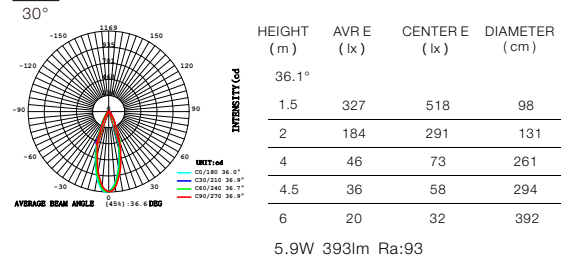

LED 4000K
CODE:AA8888888