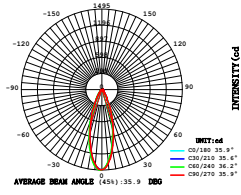

LED 3000K
CODE:AA8888888

30°