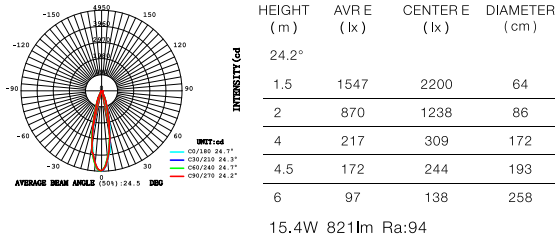

LED 3000K
CODE:AA8888888