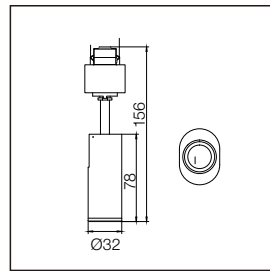

01 6MSF 5

- **Power** 5W
- **CCT** 3000K ● 4000K ●
- **Voltage** DC24V
- **Output Lumens** 400 lm
- **CRI** >90
- **Material** Aluminum
- **Color** Black
- **Life** 30 000 H
- **Warranty** 3 Years

LED 3000K
CODE:AA8888888

15°

HEIGHT (m)	AVR E (lx)	CENTER E (lx)	DIAMETER (cm)
33.4°			
1.5	234	348	90
2	131	196	120
4	33	49	240
4.5	26	39	270
6	15	22	360

5.6W 293lm Ra:94

LED 4000K
CODE:AA8888888

15°

HEIGHT (m)	AVR E (lx)	CENTER E (lx)	DIAMETER (cm)
29.5°			
1.5	203	280	79
2	114	157	105
4	29	39	211
4.5	23	31	237
6	13	17	316

5.5W 326lm Ra:93

LED 3000K
CODE:AA8888888

30°

HEIGHT (m)	AVR E (lx)	CENTER E (lx)	DIAMETER (cm)
36°			
1.5	417	664	97
2	235	374	130
4	59	93	260
4.5	46	74	292
6	26	42	389

5.3W 301lm Ra:94

LED 4000K
CODE:AA8888888

30°

HEIGHT (m)	AVR E (lx)	CENTER E (lx)	DIAMETER (cm)
36.1°			
1.5	327	518	98
2	184	291	131
4	46	73	261
4.5	36	58	294
6	20	32	392

5.9W 393lm Ra:93