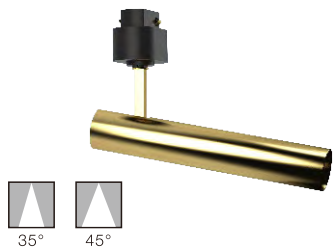

01 6MSF.CIRCLE 15 G2 Brass