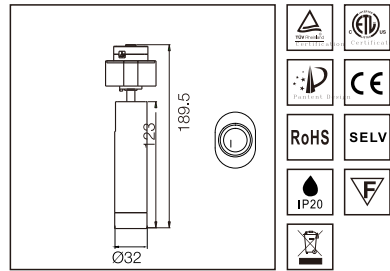

01 6MSS 8 G2 Brass