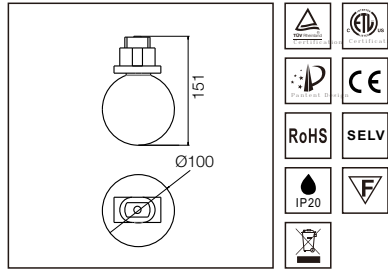

01 6BALL 5

Power	5W
CCT	3000K ● 4000K ●
Voltage	DC24V
Output Lumens	400 lm
CRI	>90
Material	Aluminum+Glass
Color	Black
Life	30 000 H
Warranty	3 Years

HEIGHT (m)	AVR E (lx)	CENTER E (lx)	DIAMETER (cm)
111.4°			
1.5	9	36	440
2	5	20	587
4	1.3	5	1174
4.5	1	4	1320
6	0.6	2	1760

4.9W 235lm Ra:92

HEIGHT (m)	AVR E (lx)	CENTER E (lx)	DIAMETER (cm)
122.4°			
1.5	4	16	546
2	2	9	728
4	0.6	2.3	1455
4.5	0.5	1.8	1637
6	0.3	1	2183

5.3W 267lm Ra:91