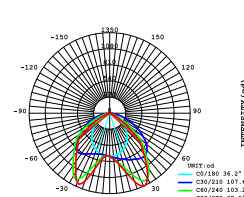

LED 3000K
CODE:AA8888888

HEIGHT (m)	AVR E (lx)	CENTER E (lx)	DIAMETER (cm)
44.3°			
1.5	444	499	122
2	250	281	163
4	62	70	325
4.5	49	55	366
6	28	31	488

21.2W 1212lm Ra:94

LED 4000K
CODE:AA8888888

HEIGHT (m)	AVR E (lx)	CENTER E (lx)	DIAMETER (cm)
56.3°			
1.5	427	605	160
2	240	340	214
4	60	85	428
4.5	47	67	481
6	27	38	642

22W 1298lm Ra:94

01 7DASY

Power	20W
CCT	3000K ● 4000K ● 6500K ○
Voltage	DC24V
Output Lumens	1600lm
CRI	>90
Material	Aluminum
Color	Black
Life	30 000 H
Warranty	3 Years

LED 3000K
CODE:AA8888888

HEIGHT (m)	AVR E (lx)	CENTER E (lx)	DIAMETER (cm)
92.3°			
1.5	221	309	312
2	124	174	417
4	31	43	833
4.5	25	34	937
6	14	19	1250

21.7W 1269lm Ra:93

LED 4000K
CODE:AA8888888

HEIGHT (m)	AVR E (lx)	CENTER E (lx)	DIAMETER (cm)
91.8°			
1.5	224	322	310
2	126	181	413
4	32	45	826
4.5	25	36	929
6	14	20	1239

21.2W 1301m Ra:91

01 6MMA 15 G2

Power	15W
CCT	3000K ● 4000K ●
Voltage	DC24V
Output Lumens	1200 lm
CRI	>90
Material	Aluminum
Color	Black
Life	30 000 H
Warranty	3 Years