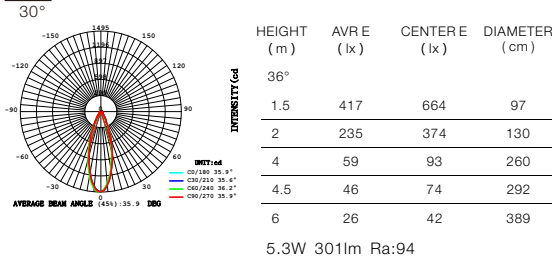

LED 3000K
CODE:AA8888888