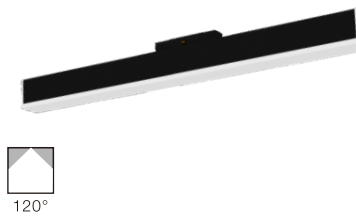

01 7MMC 22 G2

- **Power** 22W
- **CCT** 3000K ● 4000K ●
- **Voltage** DC24V
- **Output Lumens** 1760 lm
- **CRI** >90
- **Material** Aluminum
- **Color** Black
- **Life** 30 000 H
- **Warranty** 3 Years

01 7MMC 22

- **Power** 22W
- **CCT** 3000K ● 4000K ●
- **Voltage** DC24V
- **Output Lumens** 1760 lm
- **CRI** >90
- **Material** Aluminum
- **Color** Black
- **Life** 30 000 H
- **Warranty** 3 Years