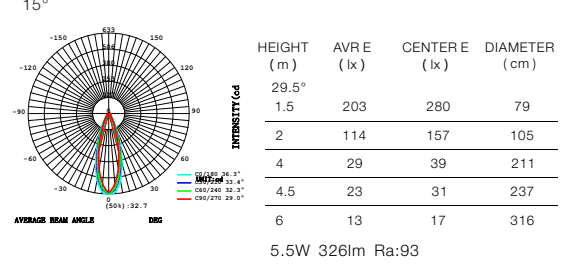

LED 4000K
CODE:AA8888888