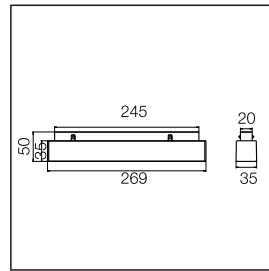

01 7MMA 15 G2