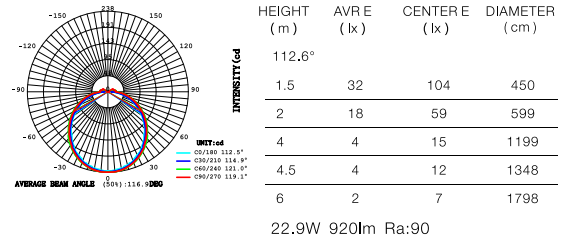

120° ● **LED 4000K**
CODE:AA8888888