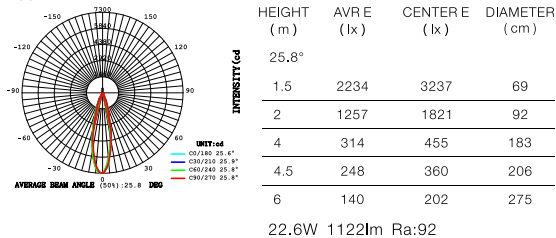

LED 3000K
CODE:AA8888888