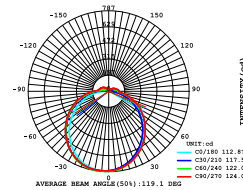

LED 3000K
CODE:AA8888888

HEIGHT (m)	AVR E (lx)	CENTER E (lx)	DIAMETER (cm)
111.5°			
1.5	66	213	441
2	37	120	588
4	9	30	1186
4.5	7	24	1323
6	4	13	1764
44.6W 1783lm Ra:93			

LED 4000K
CODE:AA8888888

HEIGHT (m)	AVR E (lx)	CENTER E (lx)	DIAMETER (cm)
113.2°			
1.5	103	346	455
2	58	195	607
4	14	49	1214
4.5	11	38	1366
6	6	22	1822
45.8W 1920lm Ra:92			