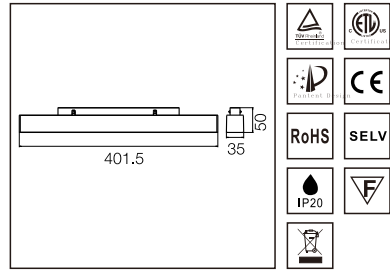

14.9W 669lm Ra:93

LED 4000K
CODE:AA8888888

HEIGHT (m)	AVR E (lx)	CENTER E (lx)	DIAMETER (cm)
1.5	39	102	345
2	22	57	459
4	6	14	919
4.5	4	11	1034
6	2	6	1378

15.3W 703lm Ra:91

01 7MMA 22 G2

Power	22W
CCT	3000K ● 4000K ●
Voltage	DC24V
Output Lumens	1760 lm
CRI	>90
Material	Aluminum
Color	Black
Life	30 000 H
Warranty	3 Years