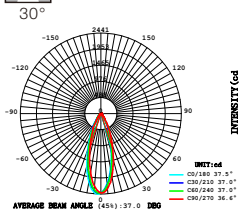

LED 3000K CODE:AA8888888

HEIGHT (m)	AVR E (lx)	CENTER E (lx)	DIAMETER (cm)
36.8°			
1.5	680	1073	100
2	382	604	133
4	96	151	266
4.5	76	119	299
6	42	67	399

10.8W 703lm Ra:93