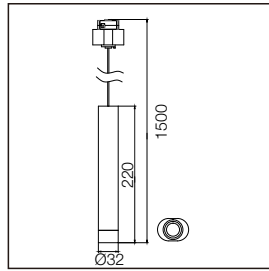

01 6MSE 15

Power	15W
CCT	3000K ● 4000K ●●
Voltage	DC24V
Output Lumens	1200 lm
CRI	>90
Material	Aluminum
Color	Black
Life	30 000 H
Warranty	3 Years

LED 3000K
CODE:AA8888888

HEIGHT (m)	AVR E (lx)	CENTER E (lx)	DIAMETER (cm)
1.5	7	71	963
2	4	40	1284
4	1	10	2568
4.5	0.8	8	2890
6	0.5	4	3853

15.9W 616lm Ra:92

LED 4000K
CODE:AA8888888

HEIGHT (m)	AVR E (lx)	CENTER E (lx)	DIAMETER (cm)
1.5	14	83	709
2	8	47	945
4	1.9	12	1890
4.5	1.5	9	2126
6	0.9	5	2835

16W 650lm Ra:93