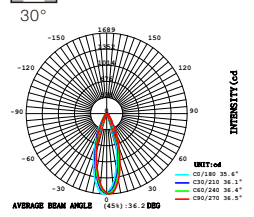

HEIGHT (m)	AVR E (lx)	CENTER E (lx)	DIAMETER (cm)
42.7°			
1.5	421	617	117
2	237	347	156
4	59	87	313
4.5	47	69	352
6	26	39	469

15.3W 1018lm Ra:93

01 6MSC 10

- Power** 10W
- CCT** 3000K ● 4000K ●
- Voltage** DC24V
- Output Lumens** 800 lm
- CRI** >90
- Material** Aluminum
- Color** Black
- Life** 30 000 H
- Warranty** 3 Years

9.3W 723lm Ra:93

LED 3000K CODE:AA8888888

HEIGHT (m)	AVR E (lx)	CENTER E (lx)	DIAMETER (cm)
36.8°			
1.5	680	1073	100
2	382	604	133
4	96	151	266
4.5	76	119	299
6	42	67	399

10.8W 703lm Ra:93

LED 4000K CODE:AA8888888

HEIGHT (m)	AVR E (lx)	CENTER E (lx)	DIAMETER (cm)
35.3°			
1.5	478	765	96
2	269	430	127
4	67	107	255
4.5	53	85	287
6	30	48	382

11W 733lm Ra:92

01 6MSD 10

Power	10W
CCT	3000K ● 4000K ●
Voltage	DC24V
Output Lumens	800 lm
CRI	>90
Material	Aluminum
Color	Black
Life	30 000 H
Warranty	3 Years