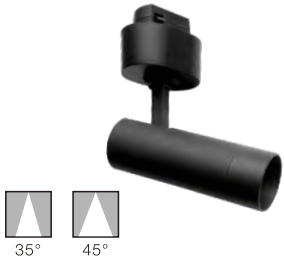

01 6MSF.CIRCLE 5 G2