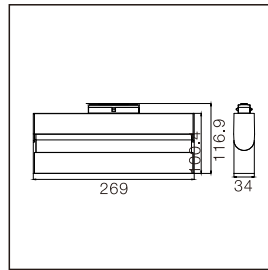

01 7MMB 15 G2

Power	15W
CCT	3000K ● 4000K ●
Voltage	DC24V
Output Lumens	1200 lm
CRI	>90
Material	Aluminum
Color	Black
Life	30 000 H
Warranty	3 Years

01 7MMB 15

Power	15W
CCT	3000K ● 4000K ●
Voltage	DC24V
Output Lumens	1200 lm
CRI	>90
Material	Aluminum
Color	Black
Life	30 000 H
Warranty	3 Years

HEIGHT (m)	AVR E (lx)	CENTER E (lx)	DIAMETER (cm)
1.5	13	34	353
2	7	19	471
4	2	5	941
4.5	2	4	1059
6	1	2	1412

14.9W 669lm Ra:93

HEIGHT (m)	AVR E (lx)	CENTER E (lx)	DIAMETER (cm)
1.5	39	102	345
2	22	57	459
4	6	14	919
4.5	4	11	1034
6	2	6	1378

15.3W 703lm Ra:91