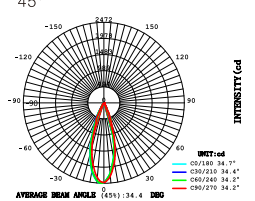

LED 3000K
CODE:AA8888888

HEIGHT (m)	AVR E (lx)	CENTER E (lx)	DIAMETER (cm)
34,5°			
1.5	710	1091	93
2	400	614	124
4	100	153	248
4.5	79	121	279
6	44	68	372

9.8W 609lm Ra:91