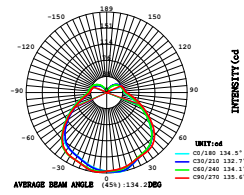

LED 3000K
CODE:AA8888888

HEIGHT (m)	AVR E (lx)	CENTER E (lx)	DIAMETER (cm)
1.5	7	71	963
2	4	40	1284
4	1	10	2568
4.5	0.8	8	2890
6	0.5	4	3853

15.9W 616lm Ra:92

LED 4000K
CODE:AA8888888

HEIGHT (m)	AVR E (lx)	CENTER E (lx)	DIAMETER (cm)
1.5	14	83	709
2	8	47	945
4	1.9	12	1890
4.5	1.5	9	2126
6	0.9	5	2835