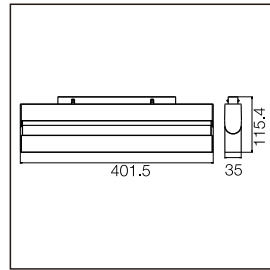

01 6MMB 22 G2