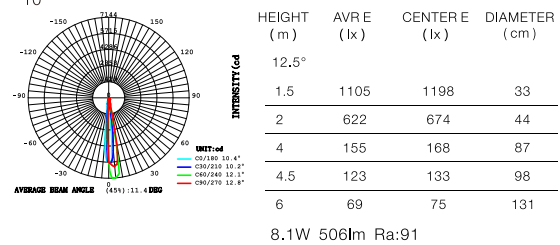

10° LED 4000K
CODE:AA8888888