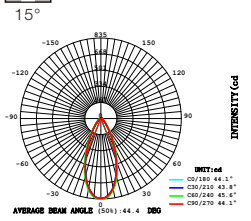

LED 3000K CODE:AA8888888

HEIGHT (m)	AVR E (lx)	CENTER E (lx)	DIAMETER (cm)
44.1°			
1.5	242	371	122
2	136	209	162
4	34	52	324
4.5	27	41	365
6	15	23	487

9.6W 686lm Ra:93