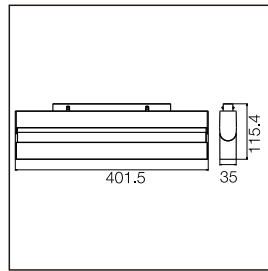

- Power** 45W
- CCT** 3000K ● 4000K ●
- Voltage** DC24V
- Output Lumens** 3600 lm
- CRI** >90
- Material** Aluminum
- Color** Black
- Life** 30 000 H
- Warranty** 3 Years

LED 3000K
CODE:AA8888888

HEIGHT (m)	AVR E (lx)	CENTER E (lx)	DIAMETER (cm)
103°			
1.5	104	292	377
2	58	164	503
4	15	41	1005
4.5	12	32	1131
6	7	18	1508

45.5W 1920lm Ra:93

LED 4000K
CODE:AA8888888

HEIGHT (m)	AVR E (lx)	CENTER E (lx)	DIAMETER (cm)
108.8°			
1.5	133	417	419
2	75	234	559
4	19	59	1117
4.5	15	46	1257
6	8	26	1676

45.9W 2016lm Ra:93

01 7MMB 15 G2