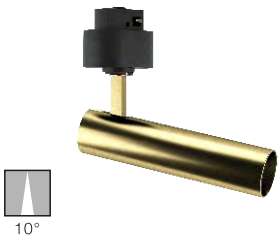

01 6MSS 8 G2 Brass