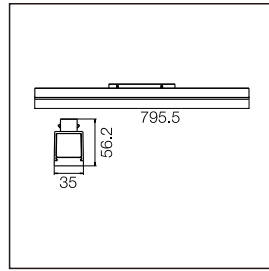

01 7MMC 45 G2