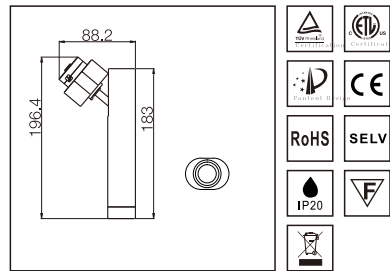

01 6MSF.CIRCLE 15