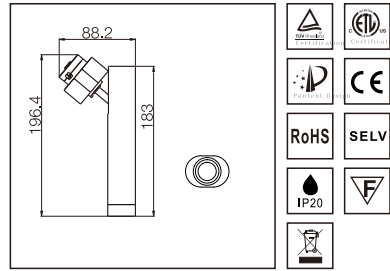

01 6MSF.CIRCLE 15 G2