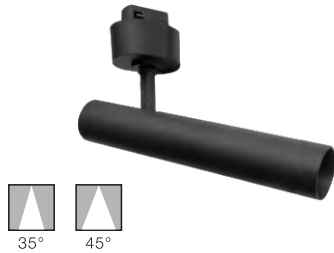

01 6MSF.CIRCLE 15