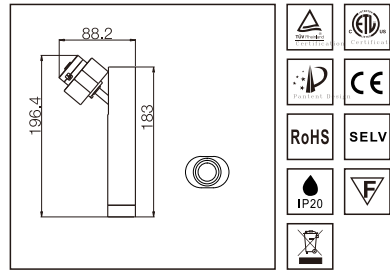

01 6MSF.CIRCLE 15 G2 Brass