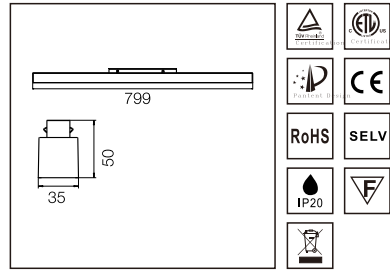

01 7MMA 45 G2