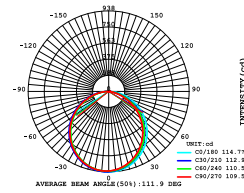

- Power** 45W
- CCT** 3000K ● 4000K ●
- Voltage** DC24V
- Output Lumens** 3600 lm
- CRI** >90
- Material** Aluminum
- Color** Black
- Life** 30 000 H
- Warranty** 3 Years

LED 3000K
CODE:AA8888888

HEIGHT (m)	AVR E (lx)	CENTER E (lx)	DIAMETER (cm)
103°			
1.5	104	292	377
2	58	164	503
4	15	41	1005
4.5	12	32	1131
6	7	18	1508

45.5W 1920lm Ra:93

LED 4000K
CODE:AA8888888

HEIGHT (m)	AVR E (lx)	CENTER E (lx)	DIAMETER (cm)
108.8°			
1.5	133	417	419
2	75	234	559
4	19	59	1117
4.5	15	46	1257
6	8	26	1676

45.9W 2016lm Ra:93

01 7MMB 15 G2