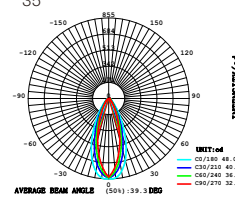

LED 4000K
CODE:AA8888888

HEIGHT (m)	AVR E (lx)	CENTER E (lx)	DIAMETER (cm)
1.5	274	377	88
2	154	212	118
4	39	53	236
4.5	30	42	265
6	17	24	353

9.3W 655lm Ra:93