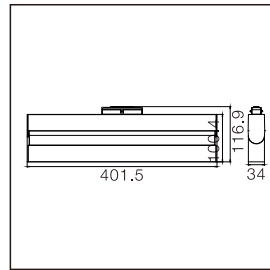

01 7MMB 22 G2

Power	22W
CCT	3000K ● 4000K ●
Voltage	DC24V
Output Lumens	1760 lm
CRI	>90
Material	Aluminum
Color	Black
Life	30 000 H
Warranty	3 Years

01 7MMB 22

Power	22W
CCT	3000K ● 4000K ●
Voltage	DC24V
Output Lumens	1760 lm
CRI	>90
Material	Aluminum
Color	Black
Life	30 000 H
Warranty	3 Years

HEIGHT (m)	AVR E (lx)	CENTER E (lx)	DIAMETER (cm)
100°			
1.5	51	134	358
2	29	75	477
4	7	19	954
4.5	6	15	1073
6	3	8	1431

15.6W 890lm Ra:94

HEIGHT (m)	AVR E (lx)	CENTER E (lx)	DIAMETER (cm)
109.2°			
1.5	44	137	422
2	25	77	563
4	6	19	1126
4.5	5	15	1266
6	3	9	1689

26.8W 943lm Ra:93