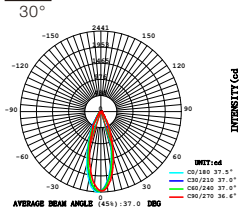

HEIGHT (m)	AVR E (lx)	CENTER E (lx)	DIAMETER (cm)
32.8°			
1.5	274	377	88
2	154	212	118
4	39	53	236
4.5	30	42	265
6	17	24	353

9.3W 723lm Ra:93

LED 3000K
CODE:AA8888888