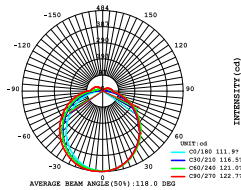

LED 3000K
CODE:AA8888888

HEIGHT (m)	AVR E (lx)	CENTER E (lx)	DIAMETER (cm)
111.5°			
1.5	66	213	441
2	37	120	588
4	9	30	1186
4.5	7	24	1323
6	4	13	1764
44.6W 1783lm Ra:93			

LED 4000K
CODE:AA8888888

HEIGHT (m)	AVR E (lx)	CENTER E (lx)	DIAMETER (cm)
113.2°			
1.5	103	346	455
2	58	195	607
4	14	49	1214
4.5	11	38	1366
6	6	22	1822
45.8W 1920lm Ra:92			