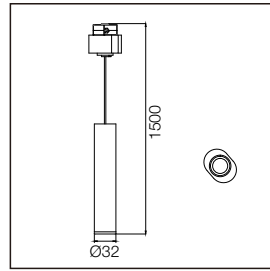

HEIGHT (m)	AVR E (lx)	CENTER E (lx)	DIAMETER (cm)
42.7°			
1.5	421	617	117
2	237	347	156
4	59	87	313
4.5	47	69	352
6	26	39	469

15.3W 1018lm Ra:93

01 6MSC 10

- Power** 10W
- CCT** 3000K ● 4000K ●
- Voltage** DC24V
- Output Lumens** 800 lm
- CRI** >90
- Material** Aluminum
- Color** Black
- Life** 30 000 H
- Warranty** 3 Years

9.3W 723lm Ra:93

LED 3000K CODE:AA8888888

HEIGHT (m)	AVR E (lx)	CENTER E (lx)	DIAMETER (cm)
36.8°			
1.5	680	1073	100
2	382	604	133
4	96	151	266
4.5	76	119	299
6	42	67	399

10.8W 703lm Ra:93

LED 4000K CODE:AA8888888

HEIGHT (m)	AVR E (lx)	CENTER E (lx)	DIAMETER (cm)
35.3°			
1.5	478	765	96
2	269	430	127
4	67	107	255
4.5	53	85	287
6	30	48	382

11W 733lm Ra:92

01 6MSD 10

Power	10W
CCT	3000K ● 4000K ●
Voltage	DC24V
Output Lumens	800 lm
CRI	>90
Material	Aluminum
Color	Black
Life	30 000 H
Warranty	3 Years