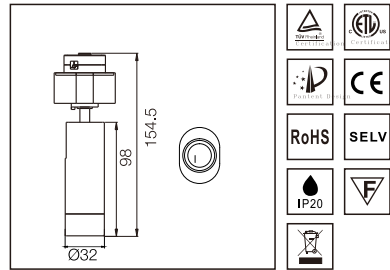

01 6MSF.CIRCLE 5 G2 Brass