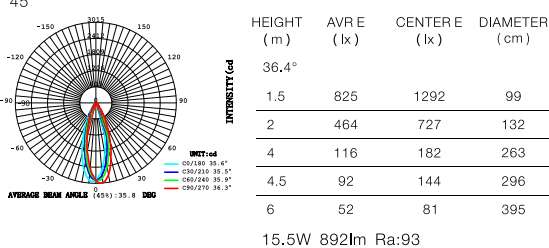

LED 3000K
CODE:AA8888888