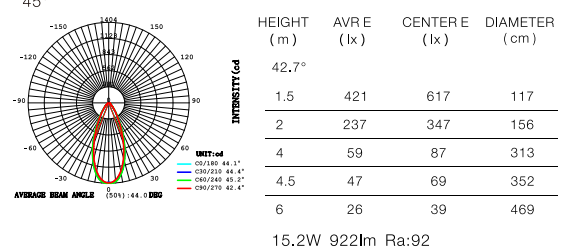

LED 4000K
CODE:AA8888888