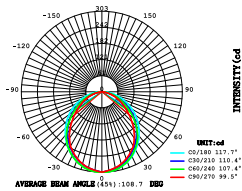

LED 3000K
CODE:AA8888888

HEIGHT (m)	AVR E (lx)	CENTER E (lx)	DIAMETER (cm)
1.5	13	34	353
2	7	19	471
4	2	5	941
4.5	2	4	1059
6	1	2	1412

14.9W 669lm Ra:93

LED 4000K
CODE:AA8888888

HEIGHT (m)	AVR E (lx)	CENTER E (lx)	DIAMETER (cm)
1.5	39	102	345
2	22	57	459
4	6	14	919
4.5	4	11	1034
6	2	6	1378

LED 3000K
CODE:AA8888888

HEIGHT (m)	AVR E (lx)	CENTER E (lx)	DIAMETER (cm)
100°			
1.5	51	134	358
2	29	75	477
4	7	19	954
4.5	6	15	1073
6	3	8	1431

15.6W 890lm Ra:94

LED 4000K
CODE:AA8888888

HEIGHT (m)	AVR E (lx)	CENTER E (lx)	DIAMETER (cm)
109.2°			
1.5	44	137	422
2	25	77	563
4	6	19	1126
4.5	5	15	1266
6	3	9	1689