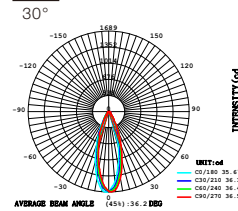

HEIGHT (m)	AVR E (lx)	CENTER E (lx)	DIAMETER (cm)
36.8°			
1.5	680	1073	100
2	382	604	133
4	96	151	266
4.5	76	119	299
6	42	67	399

10.8W 703lm Ra:93

LED 4000K
CODE:AA8888888

HEIGHT (m)	AVR E (lx)	CENTER E (lx)	DIAMETER (cm)
35.3°			
1.5	478	765	96
2	269	430	127
4	67	107	255
4.5	53	85	287
6	30	48	382

11W 733lm Ra:92