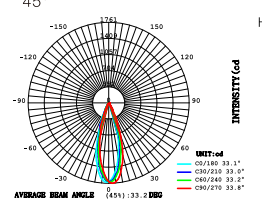

HEIGHT (m)	AVR E (lx)	CENTER E (lx)	DIAMETER (cm)
35,3°			
1.5	506	774	90
2	285	746	120
4	71	109	240
4.5	56	86	269
6	32	48	359

9.5W 666lm Ra:92

01 6MSF.CIRCLE 15 G2

Power	15W
CCT	3000K ● 4000K ●
Voltage	DC24V
Output Lumens	1200 lm
CRI	>90
Material	Aluminum
Color	Black / White
Life	30 000 H
Warranty	3 Years