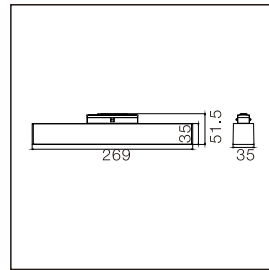

01 7MMA 15 G2

Power	15W
CCT	3000K ● 4000K ●
Voltage	DC24V
Output Lumens	1200 lm
CRI	>90
Material	Aluminum
Color	Black
Life	30 000 H
Warranty	3 Years

01 7MMA 15

Power	15W
CCT	3000K ● 4000K ●
Voltage	DC24V
Output Lumens	1200 lm
CRI	>90
Material	Aluminum
Color	Black
Life	30 000 H
Warranty	3 Years

HEIGHT (m)	AVR E (lx)	CENTER E (lx)	DIAMETER (cm)
1.5	13	34	353
2	7	19	471
4	2	5	941
4.5	2	4	1059
6	1	2	1412

14.9W 669lm Ra:93

HEIGHT (m)	AVR E (lx)	CENTER E (lx)	DIAMETER (cm)
1.5	39	102	345
2	22	57	459
4	6	14	919
4.5	4	11	1034
6	2	6	1378

15.3W 703lm Ra:91