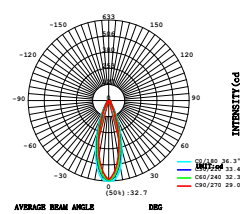

LED 3000K
CODE:AA8888888

15°

HEIGHT (m)	AVR E (lx)	CENTER E (lx)	DIAMETER (cm)
33.4°			
1.5	234	348	90
2	131	196	120
4	33	49	240
4.5	26	39	270
6	15	22	360

5.6W 293lm Ra:94

LED 4000K
CODE:AA8888888

15°

HEIGHT (m)	AVR E (lx)	CENTER E (lx)	DIAMETER (cm)
29.5°			
1.5	203	280	79
2	114	157	105
4	29	39	211
4.5	23	31	237
6	13	17	316