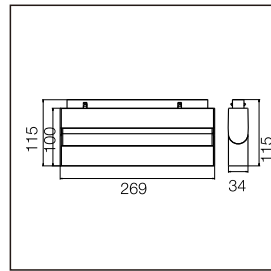

01 6MMB 15 G2