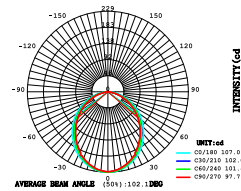

LED 4000K
CODE:AA8888888

HEIGHT (m)	AVR E (lx)	CENTER E (lx)	DIAMETER (cm)
1.5	39	102	345
2	22	57	459
4	6	14	919
4.5	4	11	1034
6	2	6	1378

15.3W 703lm Ra:91