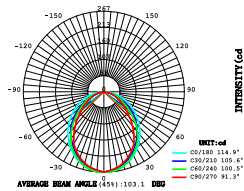

LED 3000K
CODE:AA8888888

HEIGHT (m)	AVR E (lx)	CENTER E (lx)	DIAMETER (cm)
100°			
1.5	51	134	358
2	29	75	477
4	7	19	954
4.5	6	15	1073
6	3	8	1431

15.6W 890lm Ra:94

LED 4000K
CODE:AA8888888

HEIGHT (m)	AVR E (lx)	CENTER E (lx)	DIAMETER (cm)
109.2°			
1.5	44	137	422
2	25	77	563
4	6	19	1126
4.5	5	15	1266
6	3	9	1689

LED 3000K
CODE:AA8888888

HEIGHT (m)	AVR E (lx)	CENTER E (lx)	DIAMETER (cm)
100°			
1.5	52	117	309
2	29	66	412
4	7	17	824
4.5	6	13	927
6	3	7	1236

15.4W 601m Ra:93

LED 4000K
CODE:AA8888888

HEIGHT (m)	AVR E (lx)	CENTER E (lx)	DIAMETER (cm)
109.2°			
1.5	20	73	486
2	11	41	648
4	3	10	1296
4.5	2	8	1458
6	1	5	1944