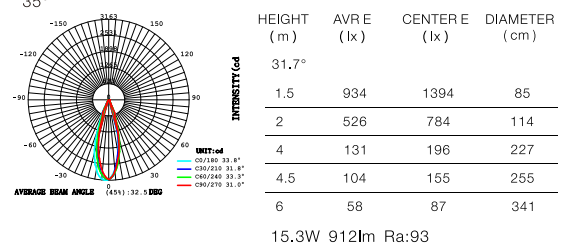

LED 4000K
CODE:AA8888888