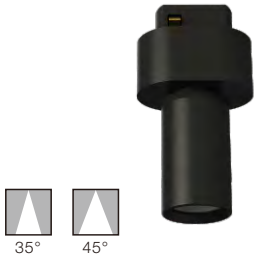

4.9W 235lm Ra:92

LED 4000K
CODE:AA8888888

HEIGHT (m)	AVR E (lx)	CENTER E (lx)	DIAMETER (cm)
1.5	4	16	546
2	2	9	728
4	0.6	2.3	1455
4.5	0.5	1.8	1637
6	0.3	1	2183

5.3W 267lm Ra:91

01 6MSA 5

Power	5W
CCT	3000K ● 4000K ●
Voltage	DC24V
Output Lumens	400 lm
CRI	>90
Material	Aluminum
Color	Black
Life	30 000 H
Warranty	3 Years