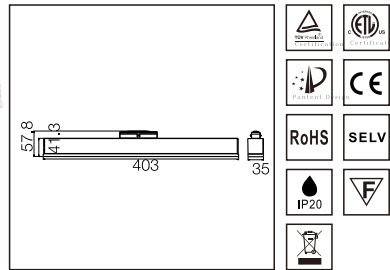

01 7MMC 22 G2

- **Power** 22W
- **CCT** 3000K ● 4000K ●
- **Voltage** DC24V
- **Output Lumens** 1760 lm
- **CRI** >90
- **Material** Aluminum
- **Color** Black
- **Life** 30 000 H
- **Warranty** 3 Years

01 7MMC 22

- **Power** 22W
- **CCT** 3000K ● 4000K ●
- **Voltage** DC24V
- **Output Lumens** 1760 lm
- **CRI** >90
- **Material** Aluminum
- **Color** Black
- **Life** 30 000 H
- **Warranty** 3 Years