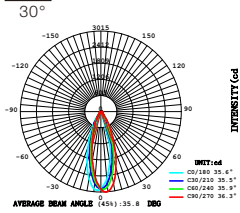

LED 3000K CODE:AA8888888

HEIGHT (m)	AVR E (lx)	CENTER E (lx)	DIAMETER (cm)
36.4°			
1.5	825	1292	99
2	464	727	132
4	116	182	263
4.5	92	144	296
6	52	81	395

15.3W 841lm Ra:93