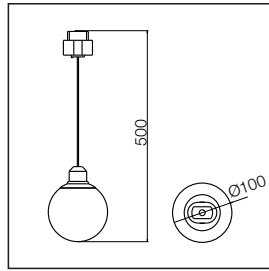

01 6BALL CABLE 5