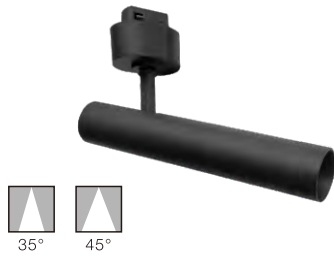

01 6MSF.CIRCLE 15 G2