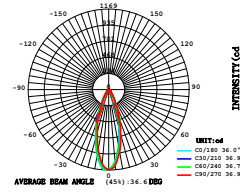

5.5W 326lm Ra:93

LED 3000K
CODE:AA8888888

30°

HEIGHT (m)	AVR E (lx)	CENTER E (lx)	DIAMETER (cm)
36°			
1.5	417	664	97
2	235	374	130
4	59	93	260
4.5	46	74	292
6	26	42	389

5.3W 301lm Ra:94

LED 4000K
CODE:AA8888888

30°

HEIGHT (m)	AVR E (lx)	CENTER E (lx)	DIAMETER (cm)
36.1°			
1.5	327	518	98
2	184	291	131
4	46	73	261
4.5	36	58	294
6	20	32	392

5.9W 393lm Ra:93

01 6MSF 10

Power	10W
CCT	3000K ● 4000K ●
Voltage	DC24V
Output Lumens	800 lm
CRI	>90
Material	Aluminum
Color	Black
Life	30 000 H
Warranty	3 Years