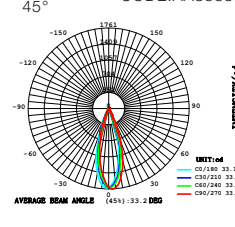

LED 4000K
CODE:AA8888888

HEIGHT (m)	AVR E (lx)	CENTER E (lx)	DIAMETER (cm)
1.5	506	774	90
2	285	746	120
4	71	109	240
4.5	56	86	269
6	32	48	359

9.5W 666lm Ra:92