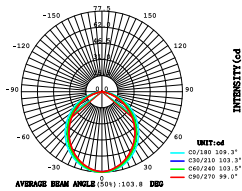

Power	15W
CCT	3000K ● 4000K ●
Voltage	DC24V
Output Lumens	1200 lm
CRI	>90
Material	Aluminum
Color	Black
Life	30 000 H
Warranty	3 Years

LED 3000K
CODE:AA8888888

HEIGHT (m)	AVR E (lx)	CENTER E (lx)	DIAMETER (cm)
1.5	13	34	353
2	7	19	471
4	2	5	941
4.5	2	4	1059
6	1	2	1412

14.9W 669lm Ra:93