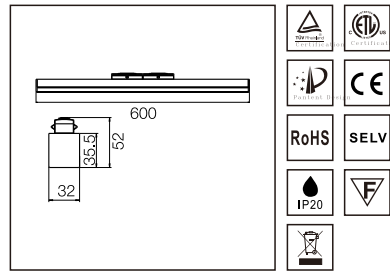

01 7ASY

Power	20W
CCT	3000K ● 4000K ● 6500K ○
Voltage	DC24V
Output Lumens	1600lm
CRI	>90
Material	Aluminum
Color	Black
Life	30 000 H
Warranty	3 Years

HEIGHT (m)	AVR E (lx)	CENTER E (lx)	DIAMETER (cm)
44.3°			
1.5	444	499	122
2	250	281	163
4	62	70	325
4.5	49	55	366
6	28	31	488

21.2W 1212lm Ra:94

HEIGHT (m)	AVR E (lx)	CENTER E (lx)	DIAMETER (cm)
56.3°			
1.5	427	605	160
2	240	340	214
4	60	85	428
4.5	47	67	481
6	27	38	642

22W 1298lm Ra:94

01 7DASY

Power	20W
CCT	3000K ● 4000K ● 6500K ○
Voltage	DC24V
Output Lumens	1600lm
CRI	>90
Material	Aluminum
Color	Black
Life	30 000 H
Warranty	3 Years

HEIGHT (m)	AVR E (lx)	CENTER E (lx)	DIAMETER (cm)
92.3°			
1.5	221	309	312
2	124	174	417
4	31	43	833
4.5	25	34	937
6	14	19	1250

21.7W 1269lm Ra:93

HEIGHT (m)	AVR E (lx)	CENTER E (lx)	DIAMETER (cm)
91.8°			
1.5	224	322	310
2	126	181	413
4	32	45	826
4.5	25	36	929
6	14	20	1239

21.2W 1301m Ra:91