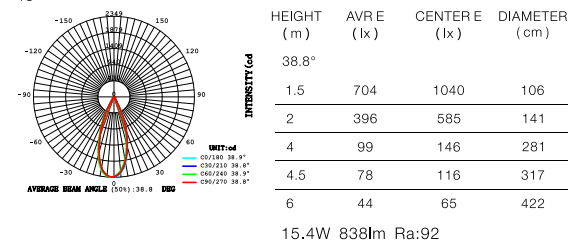

LED 3000K
CODE:AA8888888