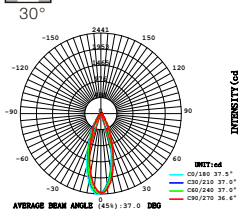

LED 3000K CODE:AA8888888

HEIGHT (m)	AVR E (lx)	CENTER E (lx)	DIAMETER (cm)
36.8°			
1.5	680	1073	100
2	382	604	133
4	96	151	266
4.5	76	119	299
6	42	67	399

10.8W 703lm Ra:93