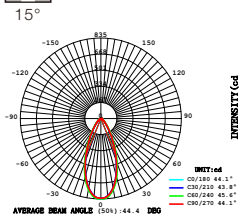

LED 3000K CODE:AA8888888

HEIGHT (m)	AVR E (lx)	CENTER E (lx)	DIAMETER (cm)
44.1°			
1.5	242	371	122
2	136	209	162
4	34	52	324
4.5	27	41	365
6	15	23	487

9.6W 686lm Ra:93