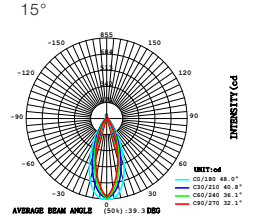

LED 4000K CODE:AA8888888

HEIGHT (m)	AVR E (lx)	CENTER E (lx)	DIAMETER (cm)
32.8°			
1.5	274	377	88
2	154	212	118
4	39	53	236
4.5	30	42	265
6	17	24	353

9.3W 723lm Ra:93