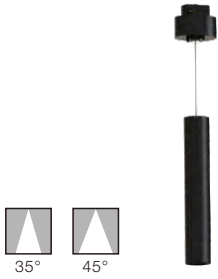

01 6MSDA 10

Power	10W
CCT	3000K ● 4000K ●
Voltage	DC24V
Output Lumens	800 lm
CRI	>90
Material	Aluminum
Color	Black
Life	30 000 H
Warranty	3 Years

HEIGHT (m)	AVR E (lx)	CENTER E (lx)	DIAMETER (cm)
1.5	242	371	122
2	136	209	162
4	34	52	324
4.5	27	41	365
6	15	23	487

9.6W 596lm Ra:93

HEIGHT (m)	AVR E (lx)	CENTER E (lx)	DIAMETER (cm)
1.5	274	377	88
2	154	212	118
4	39	53	236
4.5	30	42	265
6	17	24	353

9.3W 655lm Ra:93

HEIGHT (m)	AVR E (lx)	CENTER E (lx)	DIAMETER (cm)
1.5	710	1091	93
2	400	614	124
4	100	153	248
4.5	79	121	279
6	44	68	372

9.8W 609lm Ra:91

HEIGHT (m)	AVR E (lx)	CENTER E (lx)	DIAMETER (cm)
1.5	506	774	90
2	285	746	120
4	71	109	240
4.5	56	86	269
6	32	48	359

9.5W 666lm Ra:92