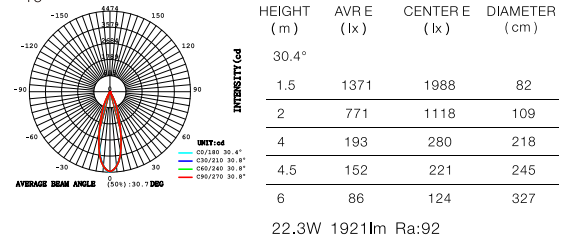

15° LED 4000K
CODE:AA8888888