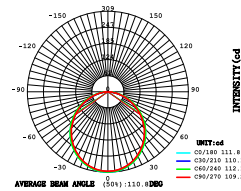

LED 3000K
CODE:AA8888888

HEIGHT (m)	AVR E (lx)	CENTER E (lx)	DIAMETER (cm)
1.5	13	34	353
2	7	19	471
4	2	5	941
4.5	2	4	1059
6	1	2	1412

14.9W 669lm Ra:93

LED 4000K
CODE:AA8888888

HEIGHT (m)	AVR E (lx)	CENTER E (lx)	DIAMETER (cm)
1.5	39	102	345
2	22	57	459
4	6	14	919
4.5	4	11	1034
6	2	6	1378

LED 3000K
CODE:AA8888888

HEIGHT (m)	AVR E (lx)	CENTER E (lx)	DIAMETER (cm)
100°			
1.5	51	134	358
2	29	75	477
4	7	19	954
4.5	6	15	1073
6	3	8	1431

15.6W 890lm Ra:94

LED 4000K
CODE:AA8888888

HEIGHT (m)	AVR E (lx)	CENTER E (lx)	DIAMETER (cm)
109.2°			
1.5	44	137	422
2	25	77	563
4	6	19	1126
4.5	5	15	1266
6	3	9	1689