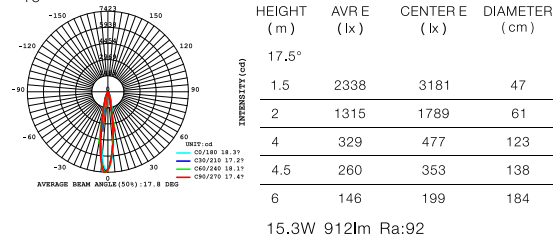

LED 4000K
CODE:AA8888888