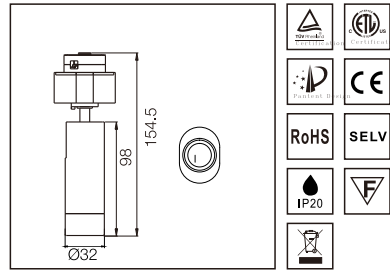

01 6MSF.CIRCLE 5