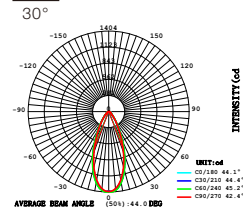

30°

HEIGHT (m)	AVR E (lx)	CENTER E (lx)	DIAMETER (cm)
36.1°			
1.5	327	518	98
2	184	291	131
4	46	73	261
4.5	36	58	294
6	20	32	392

5.9W 393lm Ra:93

01 6MSF 10

Power	10W
CCT	3000K ● 4000K ●
Voltage	DC24V
Output Lumens	800 lm
CRI	>90
Material	Aluminum
Color	Black
Life	30 000 H
Warranty	3 Years

HEIGHT (m)	AVR E (lx)	CENTER E (lx)	DIAMETER (cm)
42.7°			
1.5	421	617	117
2	237	347	156
4	59	87	313
4.5	47	69	352
6	26	39	469

15.3W 1018lm Ra:93

01 6MSC 10

- Power** 10W
- CCT** 3000K ● 4000K ●
- Voltage** DC24V
- Output Lumens** 800 lm
- CRI** >90
- Material** Aluminum
- Color** Black
- Life** 30 000 H
- Warranty** 3 Years