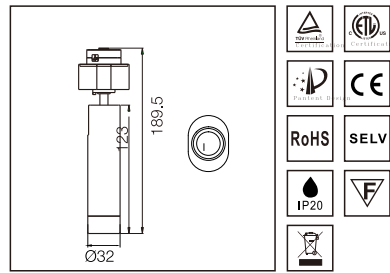

01 6MSF. CIRCLE 10