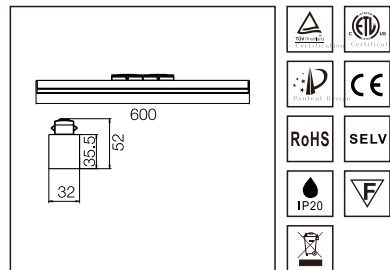

01 7ASY

Power	20W
CCT	3000K ● 4000K ● 6500K ○
Voltage	DC24V
Output Lumens	1600lm
CRI	>90
Material	Aluminum
Color	Black
Life	30 000 H
Warranty	3 Years

HEIGHT (m)	AVR E (lx)	CENTER E (lx)	DIAMETER (cm)
44.3°			
1.5	444	499	122
2	250	281	163
4	62	70	325
4.5	49	55	366
6	28	31	488

21.2W 1212lm Ra:94

HEIGHT (m)	AVR E (lx)	CENTER E (lx)	DIAMETER (cm)
56.3°			
1.5	427	605	160
2	240	340	214
4	60	85	428
4.5	47	67	481
6	27	38	642

22W 1298lm Ra:94

01 7DASY

Power	20W
CCT	3000K ● 4000K ● 6500K ○
Voltage	DC24V
Output Lumens	1600lm
CRI	>90
Material	Aluminum
Color	Black
Life	30 000 H
Warranty	3 Years

HEIGHT (m)	AVR E (lx)	CENTER E (lx)	DIAMETER (cm)
92.3°			
1.5	221	309	312
2	124	174	417
4	31	43	833
4.5	25	34	937
6	14	19	1250

21.7W 1269lm Ra:93

HEIGHT (m)	AVR E (lx)	CENTER E (lx)	DIAMETER (cm)
91.8°			
1.5	224	322	310
2	126	181	413
4	32	45	826
4.5	25	36	929
6	14	20	1239

21.2W 1301m Ra:91