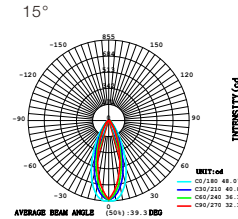

30°

HEIGHT (m)	AVR E (lx)	CENTER E (lx)	DIAMETER (cm)
36.1°			
1.5	327	518	98
2	184	291	131
4	46	73	261
4.5	36	58	294
6	20	32	392

5.9W 393lm Ra:93

01 6MSF 10

Power	10W
CCT	3000K ● 4000K ●
Voltage	DC24V
Output Lumens	800 lm
CRI	>90
Material	Aluminum
Color	Black
Life	30 000 H
Warranty	3 Years

HEIGHT (m)	AVR E (lx)	CENTER E (lx)	DIAMETER (cm)
32.8°			
1.5	274	377	88
2	154	212	118
4	39	53	236
4.5	30	42	265
6	17	24	353

9.3W 723lm Ra:93

LED 3000K
CODE:AA8888888

HEIGHT (m)	AVR E (lx)	CENTER E (lx)	DIAMETER (cm)
36.8°			
1.5	680	1073	100
2	382	604	133
4	96	151	266
4.5	76	119	299
6	42	67	399