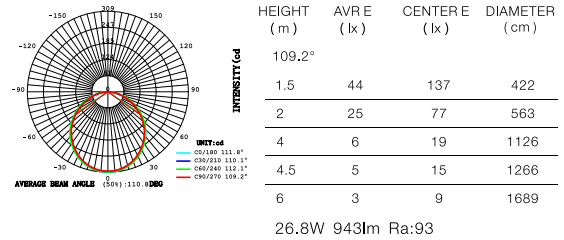

LED 4000K
CODE:AA8888888