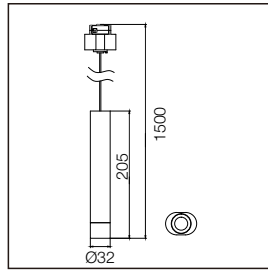

HEIGHT (m)	AVR E (lx)	CENTER E (lx)	DIAMETER (cm)
42.7°			
1.5	421	617	117
2	237	347	156
4	59	87	313
4.5	47	69	352
6	26	39	469

15.3W 1018lm Ra:93

01 6MSC 10

- Power** 10W
- CCT** 3000K ● 4000K ●
- Voltage** DC24V
- Output Lumens** 800 lm
- CRI** >90
- Material** Aluminum
- Color** Black
- Life** 30 000 H
- Warranty** 3 Years

HEIGHT (m)	AVR E (lx)	CENTER E (lx)	DIAMETER (cm)
35.3°			
1.5	478	765	96
2	269	430	127
4	67	107	255
4.5	53	85	287
6	30	48	382

11W 733lm Ra:92

01 6MSD 10

Power	10W
CCT	3000K ● 4000K ●
Voltage	DC24V
Output Lumens	800 lm
CRI	>90
Material	Aluminum
Color	Black
Life	30 000 H
Warranty	3 Years

9.3W 723lm Ra:93

LED 3000K CODE:AA8888888

HEIGHT (m)	AVR E (lx)	CENTER E (lx)	DIAMETER (cm)
36.8°			
1.5	680	1073	100
2	382	604	133
4	96	151	266
4.5	76	119	299
6	42	67	399

10.8W 703lm Ra:93

LED 4000K CODE:AA8888888

HEIGHT (m)	AVR E (lx)	CENTER E (lx)	DIAMETER (cm)
35.3°			
1.5	478	765	96
2	269	430	127
4	67	107	255
4.5	53	85	287
6	30	48	382

11W 733lm Ra:92

01 6MSDA 10

Power	10W
CCT	3000K ● 4000K ●
Voltage	DC24V
Output Lumens	800 lm
CRI	>90
Material	Aluminum
Color	Black
Life	30 000 H
Warranty	3 Years