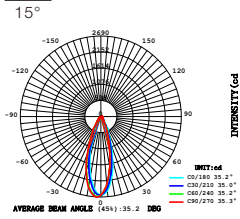

LED 3000K CODE:AA8888888

HEIGHT (m)	AVR E (lx)	CENTER E (lx)	DIAMETER (cm)
35.3°			
1.5	757	1173	96
2	426	660	127
4	106	165	255
4.5	84	130	287
6	47	73	382

15.4W 821lm Ra:91