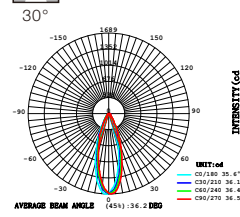

HEIGHT (m)	AVR E (lx)	CENTER E (lx)	DIAMETER (cm)
42.7°			
1.5	421	617	117
2	237	347	156
4	59	87	313
4.5	47	69	352
6	26	39	469

15.3W 1018lm Ra:93

01 6MSC 10

- Power** 10W
- CCT** 3000K ● 4000K ●
- Voltage** DC24V
- Output Lumens** 800 lm
- CRI** >90
- Material** Aluminum
- Color** Black
- Life** 30 000 H
- Warranty** 3 Years

HEIGHT (m)	AVR E (lx)	CENTER E (lx)	DIAMETER (cm)
35.3°			
1.5	478	765	96
2	269	430	127
4	67	107	255
4.5	53	85	287
6	30	48	382

11W 733lm Ra:92

01 6MSD 10

Power	10W
CCT	3000K ● 4000K ●
Voltage	DC24V
Output Lumens	800 lm
CRI	>90
Material	Aluminum
Color	Black
Life	30 000 H
Warranty	3 Years

9.3W 723lm Ra:93

LED 3000K CODE:AA8888888

HEIGHT (m)	AVR E (lx)	CENTER E (lx)	DIAMETER (cm)
36.8°			
1.5	680	1073	100
2	382	604	133
4	96	151	266
4.5	76	119	299
6	42	67	399

10.8W 703lm Ra:93

LED 4000K CODE:AA8888888

HEIGHT (m)	AVR E (lx)	CENTER E (lx)	DIAMETER (cm)
35.3°			
1.5	478	765	96
2	269	430	127
4	67	107	255
4.5	53	85	287
6	30	48	382

11W 733lm Ra:92

01 6MSDA 10

Power	10W
CCT	3000K ● 4000K ●
Voltage	DC24V
Output Lumens	800 lm
CRI	>90
Material	Aluminum
Color	Black
Life	30 000 H
Warranty	3 Years