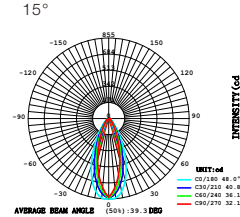

LED 4000K CODE:AA8888888

HEIGHT (m)	AVR E (lx)	CENTER E (lx)	DIAMETER (cm)
32.8°			
1.5	274	377	88
2	154	212	118
4	39	53	236
4.5	30	42	265
6	17	24	353

9.3W 723lm Ra:93