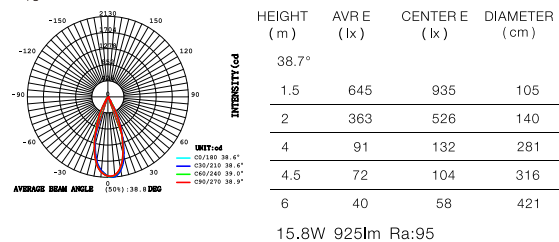

LED 4000K
CODE:AA8888888