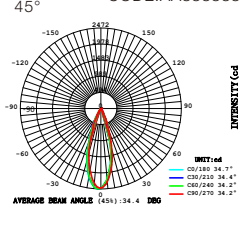

LED 3000K
CODE:AA8888888

HEIGHT (m)	AVR E (lx)	CENTER E (lx)	DIAMETER (cm)
1.5	710	1091	93
2	400	614	124
4	100	153	248
4.5	79	121	279
6	44	68	372

9.8W 609lm Ra:91