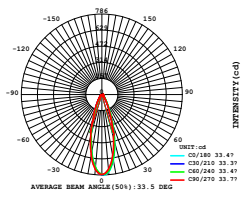

LED 3000K
CODE:AA8888888

15°