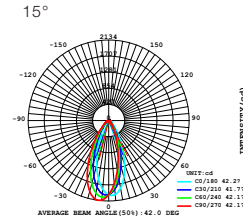

LED 4000K CODE:AA8888888

HEIGHT (m)	AVR E (lx)	CENTER E (lx)	DIAMETER (cm)
41.7°			
1.5	595	875	114
2	335	492	152
4	84	123	305
4.5	66	97	343
6	37	54	457

14.6W 970lm Ra:90