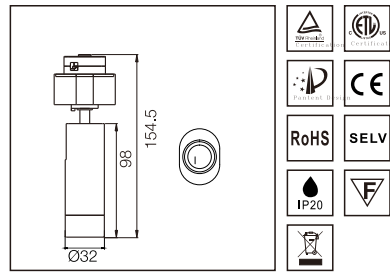

01 6MSF.CIRCLE 5 G2