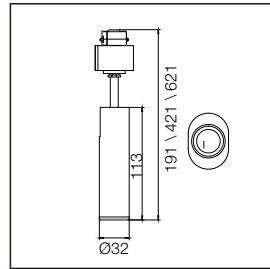

30°

HEIGHT (m)	AVR E (lx)	CENTER E (lx)	DIAMETER (cm)
36.1°			
1.5	327	518	98
2	184	291	131
4	46	73	261
4.5	36	58	294
6	20	32	392

5.9W 393lm Ra:93

01 6MSF 10

Power	10W
CCT	3000K ● 4000K ●
Voltage	DC24V
Output Lumens	800 lm
CRI	>90
Material	Aluminum
Color	Black
Life	30 000 H
Warranty	3 Years