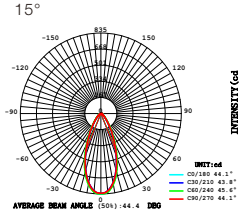

01 6MSF 10 300/700

LED 3000K
CODE:AA8888888