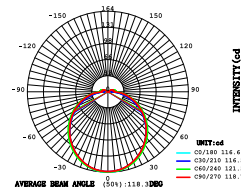

LED 3000K
CODE:AA8888888

HEIGHT (m)	AVR E (lx)	CENTER E (lx)	DIAMETER (cm)
100°			
1.5	51	134	358
2	29	75	477
4	7	19	954
4.5	6	15	1073
6	3	8	1431

15.6W 890lm Ra:94

LED 4000K
CODE:AA8888888

HEIGHT (m)	AVR E (lx)	CENTER E (lx)	DIAMETER (cm)
109.2°			
1.5	44	137	422
2	25	77	563
4	6	19	1126
4.5	5	15	1266
6	3	9	1689

LED 3000K
CODE:AA8888888

HEIGHT (m)	AVR E (lx)	CENTER E (lx)	DIAMETER (cm)
100°			
1.5	52	117	309
2	29	66	412
4	7	17	824
4.5	6	13	927
6	3	7	1236

15.4W 601m Ra:93

LED 4000K
CODE:AA8888888

HEIGHT (m)	AVR E (lx)	CENTER E (lx)	DIAMETER (cm)
109.2°			
1.5	20	73	486
2	11	41	648
4	3	10	1296
4.5	2	8	1458
6	1	5	1944