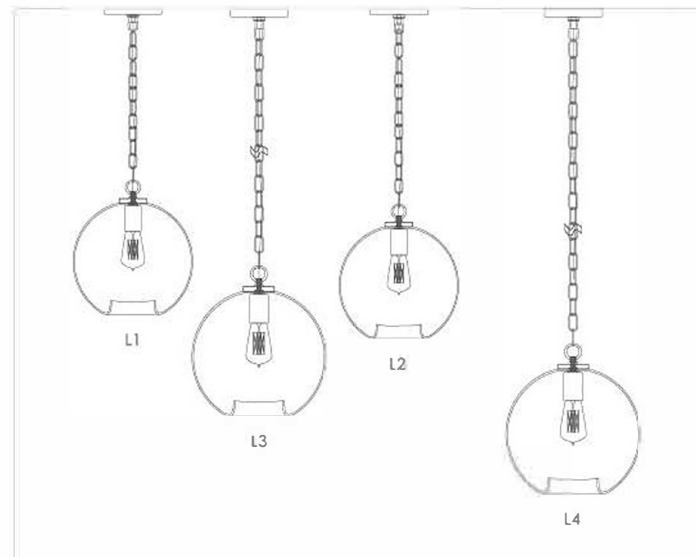

American Modern

COLOUR:

☐ clear ☒ light brown ☐ recycle blue

ITEM NO:

Lighting:

L1 9455280008 ☐ UL	L1/L2 29.5*29.5*33CM
L2 9455280010 ☒ UL	L3/L4 36*36*39.5CM
L1 9455280007 ☐ CE	
L2 9455280009 ☒ CE	
L3 9455340010 ☐ UL	
L4 9455340007 ☐ UL	
L3 9455340009 ☒ CE	
L4 9455340006 ☐ CE	

lumeplus