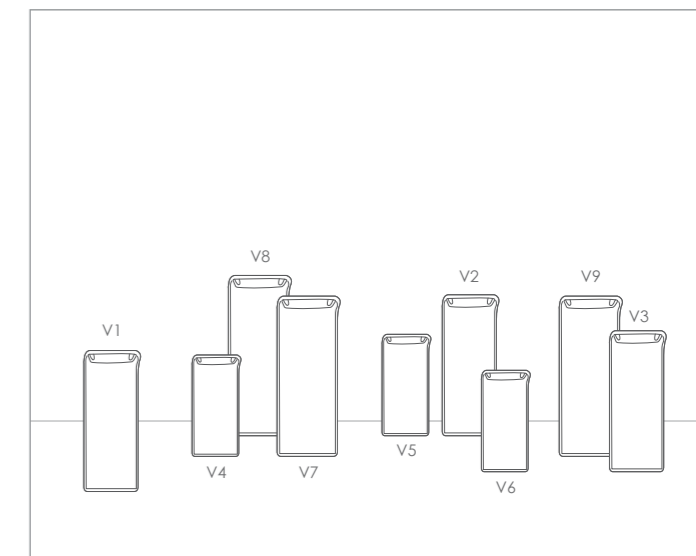

Scandinavia Modern

lumeplus

COLOUR:

- turquoise
- grey
- green

ITEM NO:

Vase:

- V1 8072400113 ●
- V2 8072400112 ●
- V3 8072400114 ●
- V4 9286600008 ●
- V5 9286600009 ●
- V6 9286600010 ●
- V7 8072400110 ●
- V8 8072400109 ●
- V9 8072400111 ●

SIZE:

Vase:

- V1/V2/V3 14*14*31CM
- V4/V5/V6 11.5*11.5*25.7CM
- V7/V8/V9 14.5*14.5*38CM