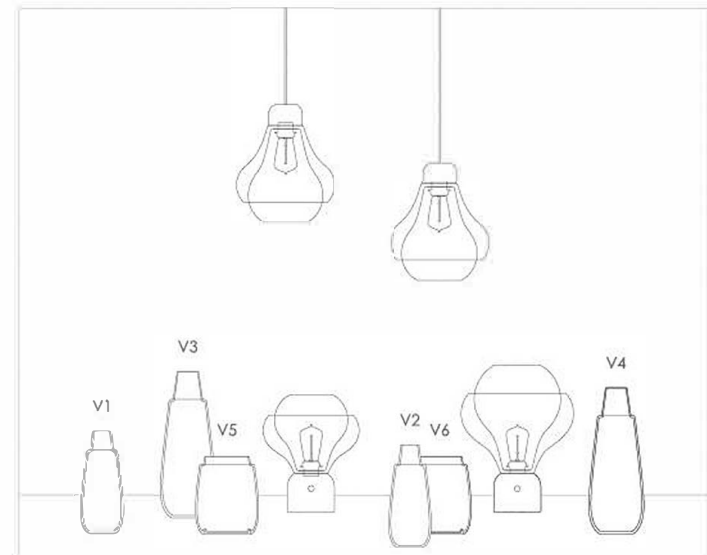

lumeplus

COLOUR:

- ☒ recycle blue
- ☐ clear

ITEM NO:

Vase:

- V1 9474265001 ☒
- V2 9474265002 ☐
- V3 9474375001 ☒
- V4 9474375002 ☐
- V5 9474200001 ☒
- V6 9474200002 ☐

SIZE:

Vase:

- V1/V2 11.2*11.2*26.5CM
- V3/V4 15*15*37CM
- V5/V6 16.5*16.5*20CM