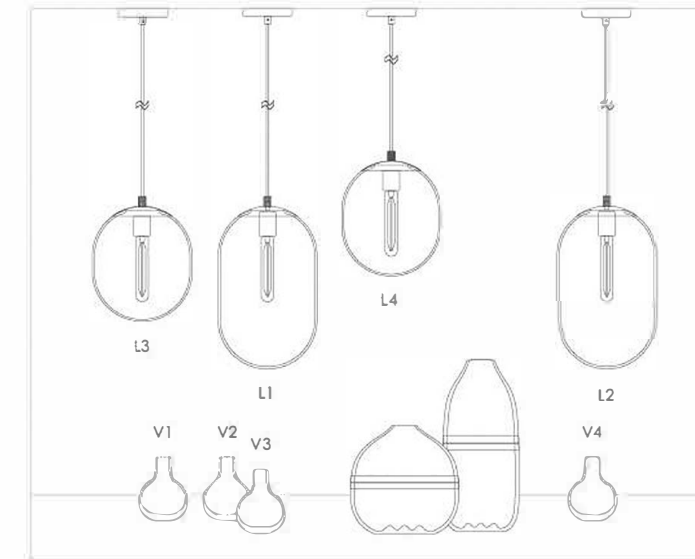

Vase:

- V1/V2 11.2\*11.2\*26.5CM
- V3/V4 15\*15\*37CM
- V5/V6 16.5\*16.5\*20CM

American Modern

lumeplus

**COLOUR:**  
 ● grey & amber    ● violet & grey    ● grey & olive green  
 ● blue    ● smoke    ● brown    ● amber

**ITEM NO:**

<b>Lighting:</b>		<b>SIZE:</b>	
L1 9475345001	● ETL	L1/L2	24*24*38.5CM
L2 9475345002	● ETL	L3/L4	24*24*27CM
L3 9475287005	● ETL		
L4 9475287006	● ETL		

**Vase:**

V1 9318140004	●	V1/V2	10*10*13.5CM
V2 9318140002	●	V3/V4	10*10*13.5CM
V3 9318140003	●		
V4 9318140001	●		