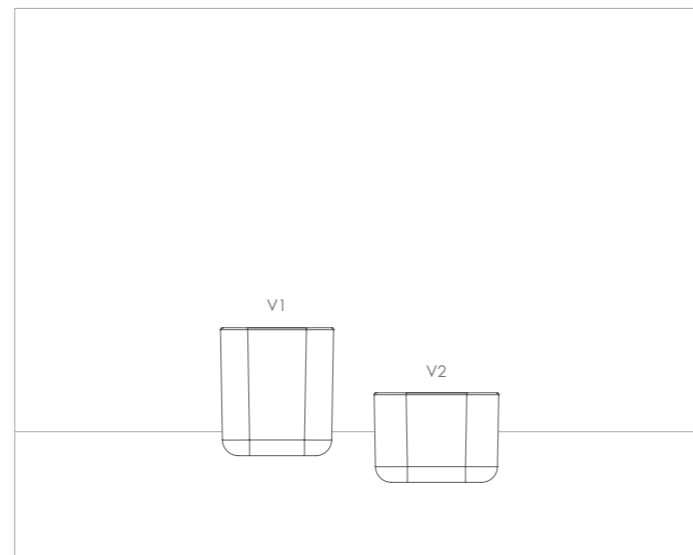

Scandinavia Modern

COLOUR:

☐ clear

ITEM NO:

Vase:

V1 9415210001 ☐

V2 9415140001 ☐

SIZE:

Vase:

V1 17.5*9*22CM

V2 19*11*15CM

lumeplus