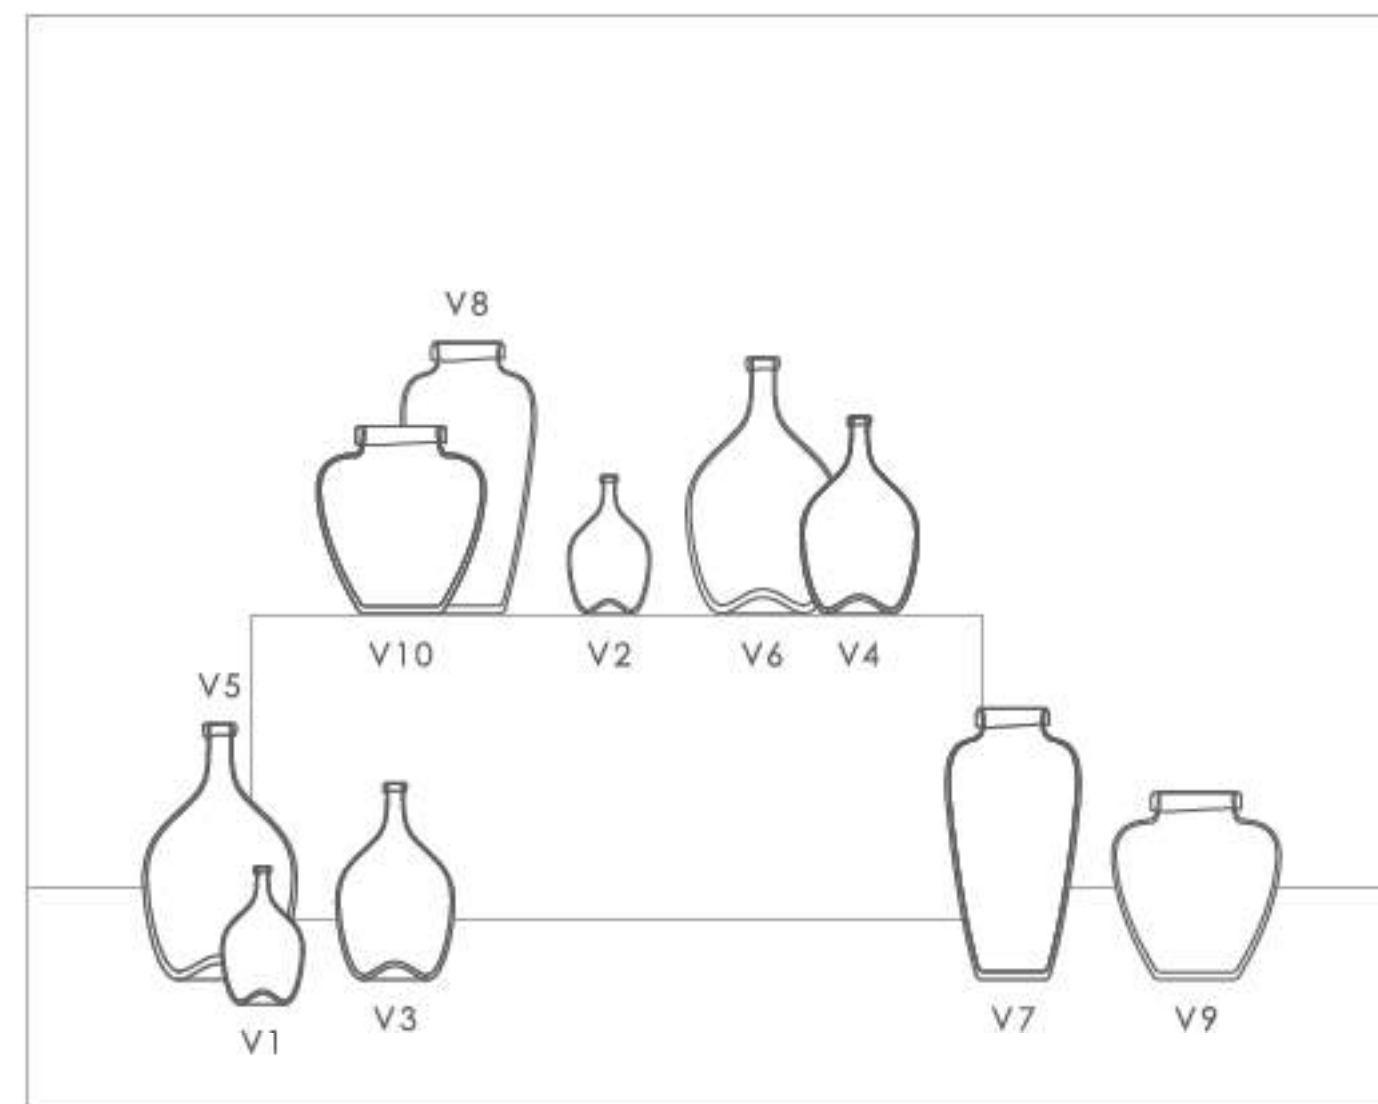

lumeplus

COLOUR:

- deep brown   ● deep olive green

ITEM NO:

Vase:

- V1 9405282002 ●
- V2 9405282004 ●
- V3 9405401002 ●
- V4 9405401003 ●
- V5 9405522002 ●
- V6 9405522001 ●
- V7 9030500010 ●
- V8 9030500013 ●
- V9 9030350035 ●
- V10 9030350017 ●

SIZE:

Vase:

- V1/V2 16.5*16.5*28.3CM
- V3/V4 23.8*23.8*40CM
- V5/V6 30.5*30.5*52.5CM
- V7/V8 23.5*23.5*50CM
- V9/V10 29.5*29.5*35CM