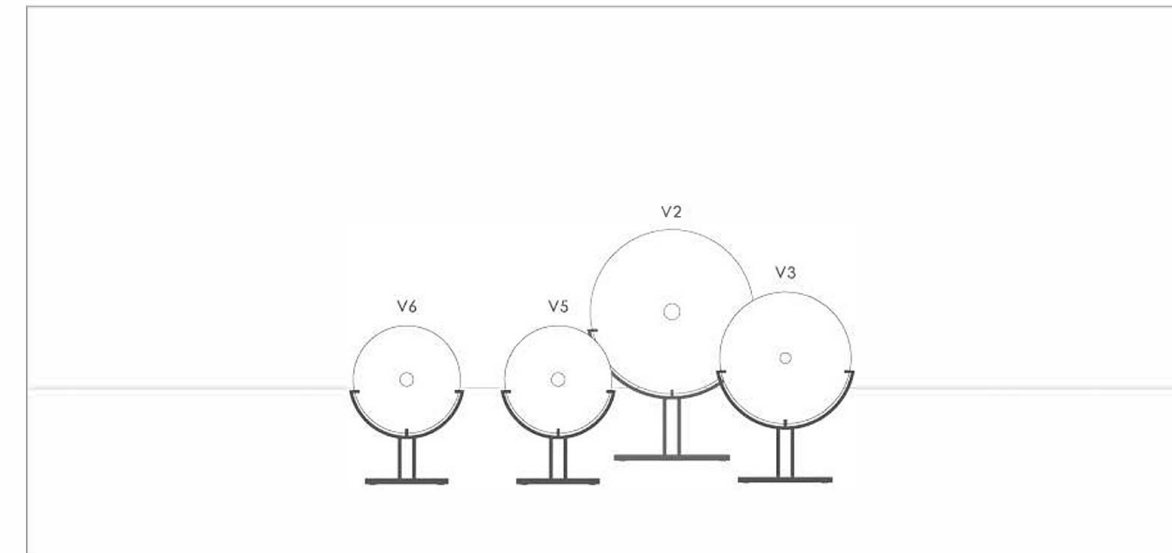

### SIZE:

#### Lighting:

L1/L2 15.5\*15.5\*26CM  
 L3 20\*20\*31.5CM  
 L4/L5 15.5\*15.5\*30CM

American Modern

lumeplus

www.lumeplus.com

COLOUR:

- amber
- grey blue
- turquoise
- grey

ITEM NO:

Display:

- V2 2017001005 ●
- V3 2017001004 ●
- V5 2017001002 ●
- V6 2017001001 ●

SIZE:

Display:

- V2 31.7\*9.5\*42.6CM
- V3 26\*8.5\*35CM
- V5/V6 22.5\*7.5\*29CM

American Modern

lumeplus

COLOUR: