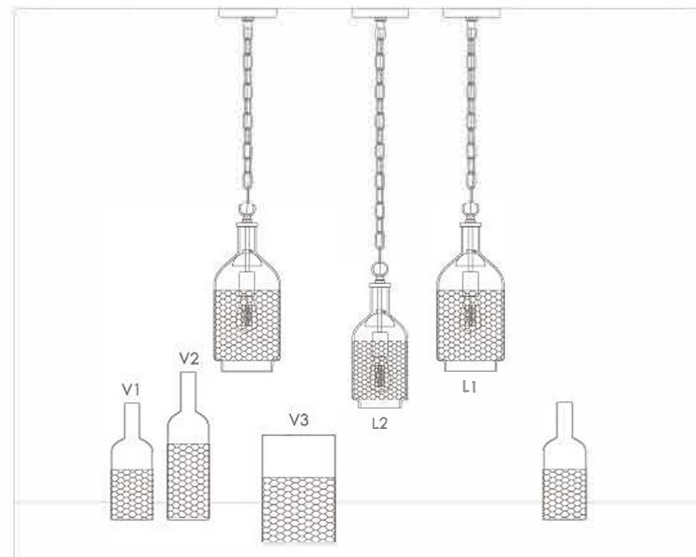

American Modern

COLOUR:

☐ clear ☒ grey

ITEM NO:

Lighting:

L1 9300420009 ☐ UL
L2 9299355005 ☐ UL
L1 9300420008 ☐ CE
L2 9299355002 ☐ CE

Vase:

V1 9284400020 ☒
V2 9284400008 ☒
V3 0521305056 ☐

SIZE:

Lighting:

L1 18*18*46.7CM
L2 15*15*40CM