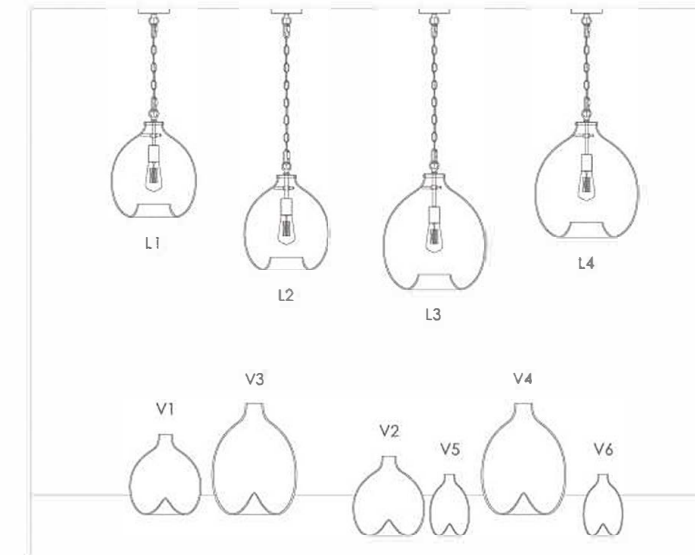

### SIZE:

#### Lighting:

L1/L2/L3	33*33*40CM
L4/L5/L6	24.5*24.5*30CM
L7/L8/L9	15*15*22CM
L10/L11/L12	29.8*29.8*39CM

#### Vase:

V1/V2/V3	18*18*22.5CM
----------	--------------

American Modern

lumeplus

COLOUR:

- smoke ● light brown

ITEM NO:

- Lighting:
- L1 9476450005 ● ETL
  - L2 9476450006 ● ETL
  - L3 9476540005 ● ETL
  - L4 9450240006 ● ETL

SIZE:

- Lighting:
- L1/L2 33\*33\*36CM
  - L3/L4 40\*40\*45CM

Vase:

- V1 9476327001 ●
- V2 9476327002 ●
- V3 9476447001 ●
- V4 9476447002 ●
- V5 9476257001 ●
- V6 9476257002 ●

Vase:

- V1/V2 27.8\*27.8\*31CM
- V3/V4 33\*33\*43CM
- V5/V6 15.5\*15.5\*24CM