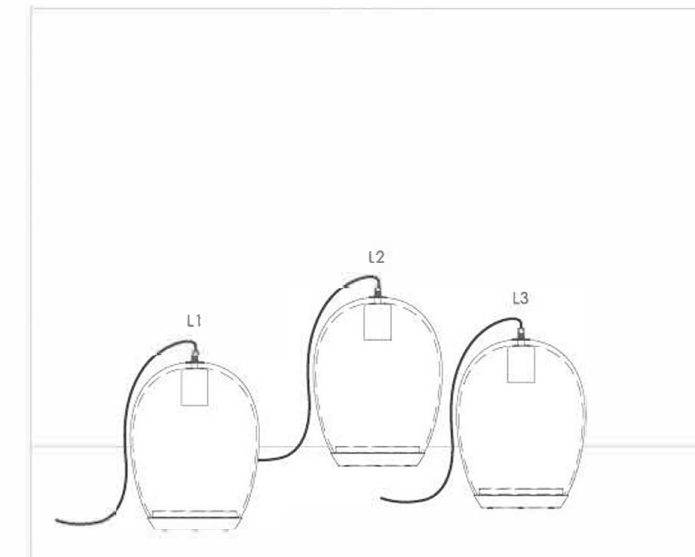

lumeplus

COLOUR:		☒ green & clear	☒ grey blue & clear	☒ amber & clear
ITEM NO:		SIZE:		
Lighting:		Lighting:		
L1	9488319003	☒ ETL	L1/L2/L3 25.4*25.4*34.8CM	
L1	9488319002	☒ CE		
L2	9488319007	☒ ETL		
L2	9488319006	☒ CE		
L3	9488319011	☒ ETL		
L3	9488319010	☒ CE