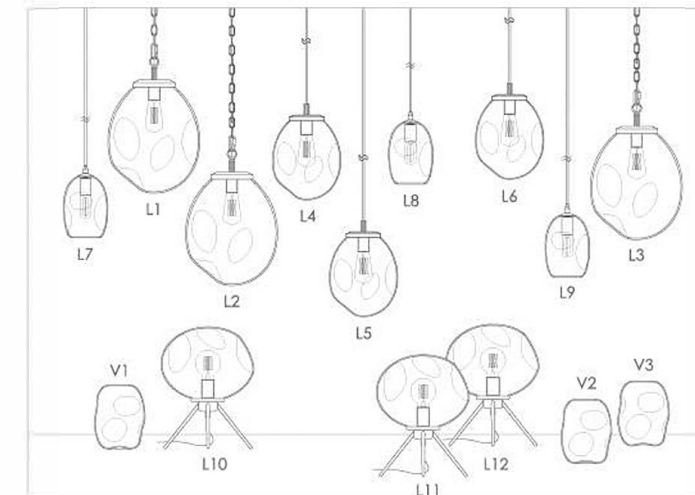

American Modern

lumeplus

COLOUR:

- grey blue
- light brown
- clear

ITEM NO:

Lighting:

L1 9482410006	● ETL	L1 9482410009	● CE
L2 9482410004	● ETL	L2 9482410007	● CE
L3 9482410005	● ETL	L3 9482410008	● CE
L4 9482310006	● ETL	L4 9482310009	● CE
L5 9482310004	● ETL	L5 9482310007	● CE
L6 9482310005	● ETL	L6 9482310008	● CE
L7 9482223006	● ETL	L7 9482223009	● CE
L8 9482223004	● ETL	L8 9482223007	● CE
L9 9482223005	● ETL	L9 9482223008	● CE
L10 9482250006	● ETL	L10 9482250009	● CE
L11 9482250004	● ETL	L11 9482250007	● CE
L12 9482250005	● ETL	L12 9482250008	● CE

Vase:

V1 9482233002	●	V2 9482233001	●
V3 9482233003	●		

SIZE:

Lighting:

L1/L2/L3	33*33*40CM
L4/L5/L6	24.5*24.5*30CM
L7/L8/L9	15*15*22CM
L10/L11/L12	29.8*29.8*39CM

Vase:

V1/V2/V3	18*18*22.5CM