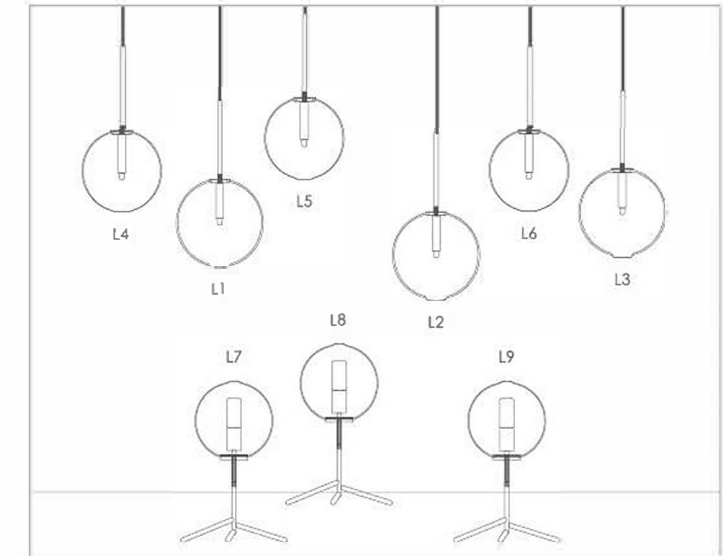

lumeplus

COLOUR:

- ☐ clear
- ☒ grey blue
- ☐ amber

ITEM NO:

Lighting:

L1 9487252003 ☐ ETL	L1 9487252002 ☐ CE
L2 9487252011 ☒ ETL	L2 9487252010 ☒ CE
L3 9487252007 ☒ ETL	L3 9487252006 ☒ CE
L4 9487215003 ☐ ETL	L4 9487215002 ☐ CE
L5 9487215011 ☒ ETL	L5 9487215010 ☒ CE
L6 9487215007 ☒ ETL	L6 9487215006 ☒ CE
L7 9487202003 ☐ ETL	L7 9487202002 ☐ CE
L8 9487202011 ☒ ETL	L8 9487202010 ☒ CE
L9 9487202007 ☒ ETL	L9 9487202006 ☒ CE

SIZE:

Lighting:

- L1/L2/L3 25.5*25.5*49CM
- L4/L5/L6 21.6*21.6*46CM
- L7/L8/L9 26*26*44CM