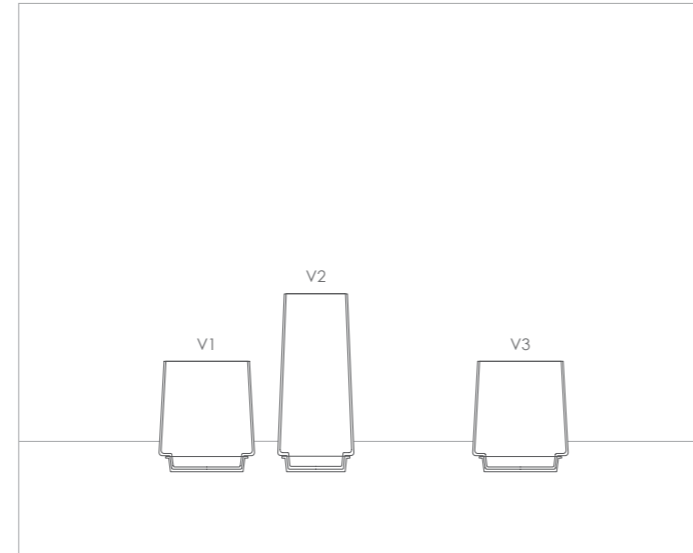

Display:

- V2 2017001005 ●
- V3 2017001004 ●
- V5 2017001002 ●
- V6 2017001001 ●

SIZE:

Display:

- V2 31.7\*9.5\*42.6CM
- V3 26\*8.5\*35CM
- V5/V6 22.5\*7.5\*29CM

American Modern

lumeplus

COLOUR:

- amber powder
- light pink powder
- green powder

ITEM NO:

Vase:

- V1 9468175002 ●
- V2 9468317002 ●
- V3 9468175004 ●

SIZE:

Vase:

- V1/V3 15\*15\*17.8CM
- V2 13.54\*13.5\*32CM

COLOUR: