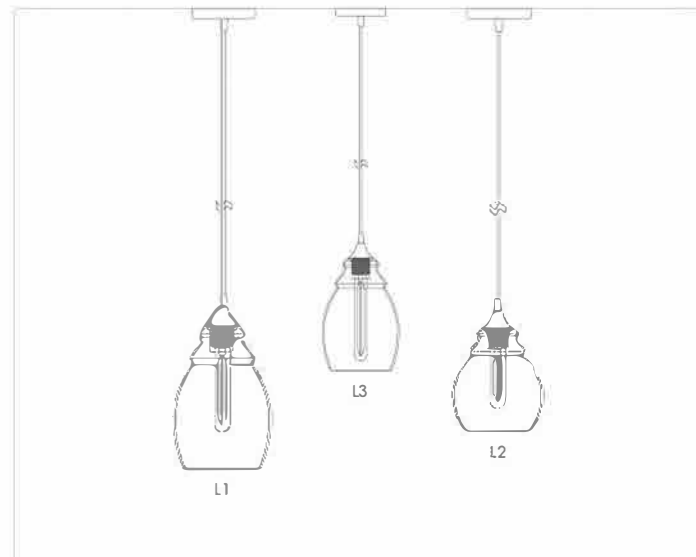

American Rustic

COLOUR:

- beige
- light brown
- recycle blue

ITEM NO:

Lighting:

L1	9429270010	● UL	L1	18.5*18.5*34CM
L2	9429210008	● UL	L2	18.3*18.3*28CM
L3	9428230007	● UL	L3	16.5*16.5*30CM
L1	9429270009	● CE		
L2	9429210007	● CE		
L3	9428230006	● CE		

SIZE:

Lighting:

L1	18.5*18.5*34CM
L2	18.3*18.3*28CM
L3	16.5*16.5*30CM