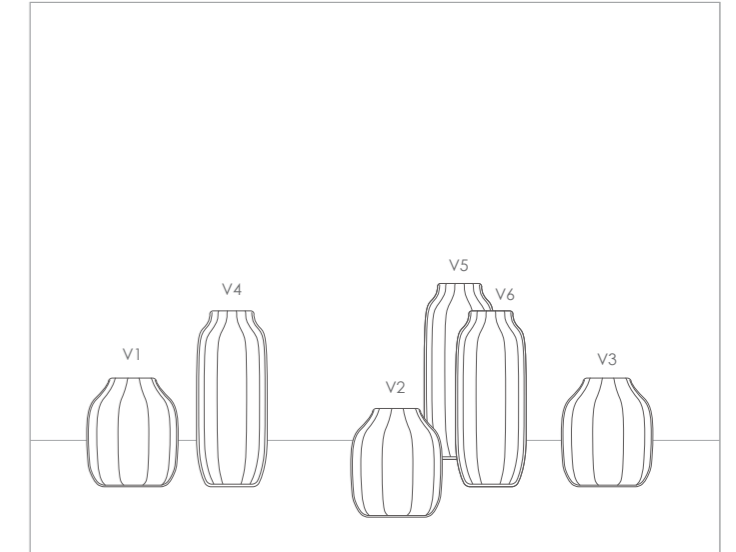

COLOUR:

● blue ● violet ● smoke

ITEM NO:

Vase:

V1 9170200017 ●
V2 9170200003 ●
V3 9170200013 ●
V4 9169310019 ●
V5 9169310003 ●
V6 9169310020 ●

SIZE:

Vase:

V1-V3 16.5*16.5*20CM
V4-V6 12.5*12.5*31CM