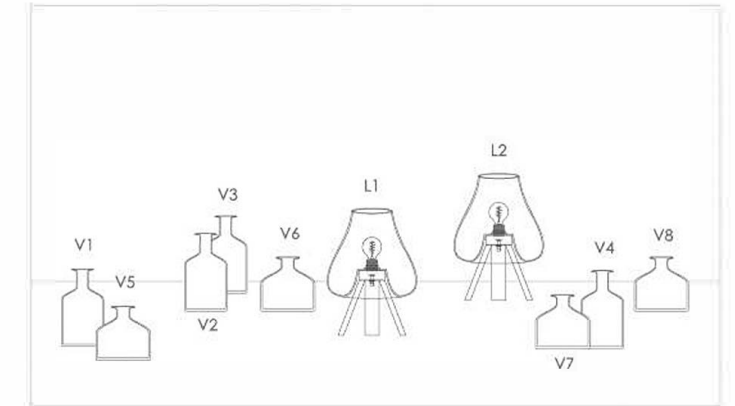

lumeplus

1. **COLOUR:**
2. recycle green
   - beach
   - grey
   - light brown
   - purple
   - turquoise
3. **ITEM NO:**

Lighting: L1 9408345026 ● UL L2 9408345025 ● UL Vase: V1 9340330002 ● V2 9340330003 ● V3 9340330005 ● V4 9340330006 ● V5 9340245002 ● V6 9340245003 ● V7 9340245005 ● V8 9340245006 ●	Lighting: L1/L2 31*31*45CM Vase: V1-V4 17.8*17.8*33.3CM V5-V8 23.5*23.5*24CM