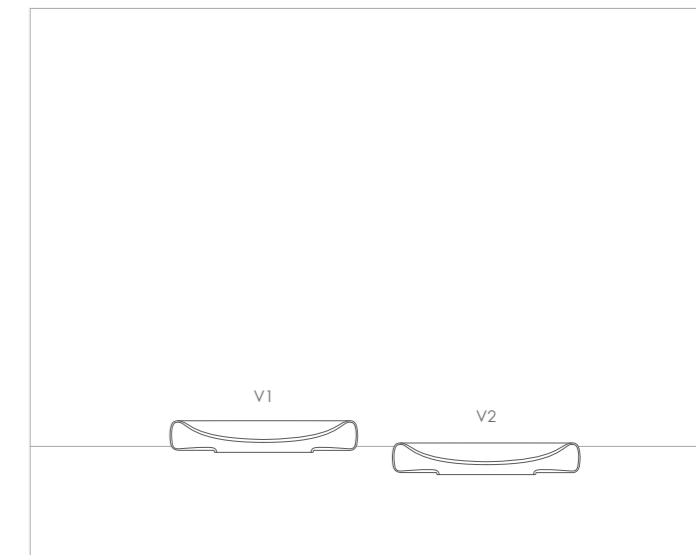

V1/V2 35\*35\*30CM  
 V3/V4 26\*26\*49CM

lumeplus

**COLOUR:**

● dark green ● blue

**ITEM NO:**

Vase:

V1 9140064012 ●  
 V2 9140064007 ●

**SIZE:**