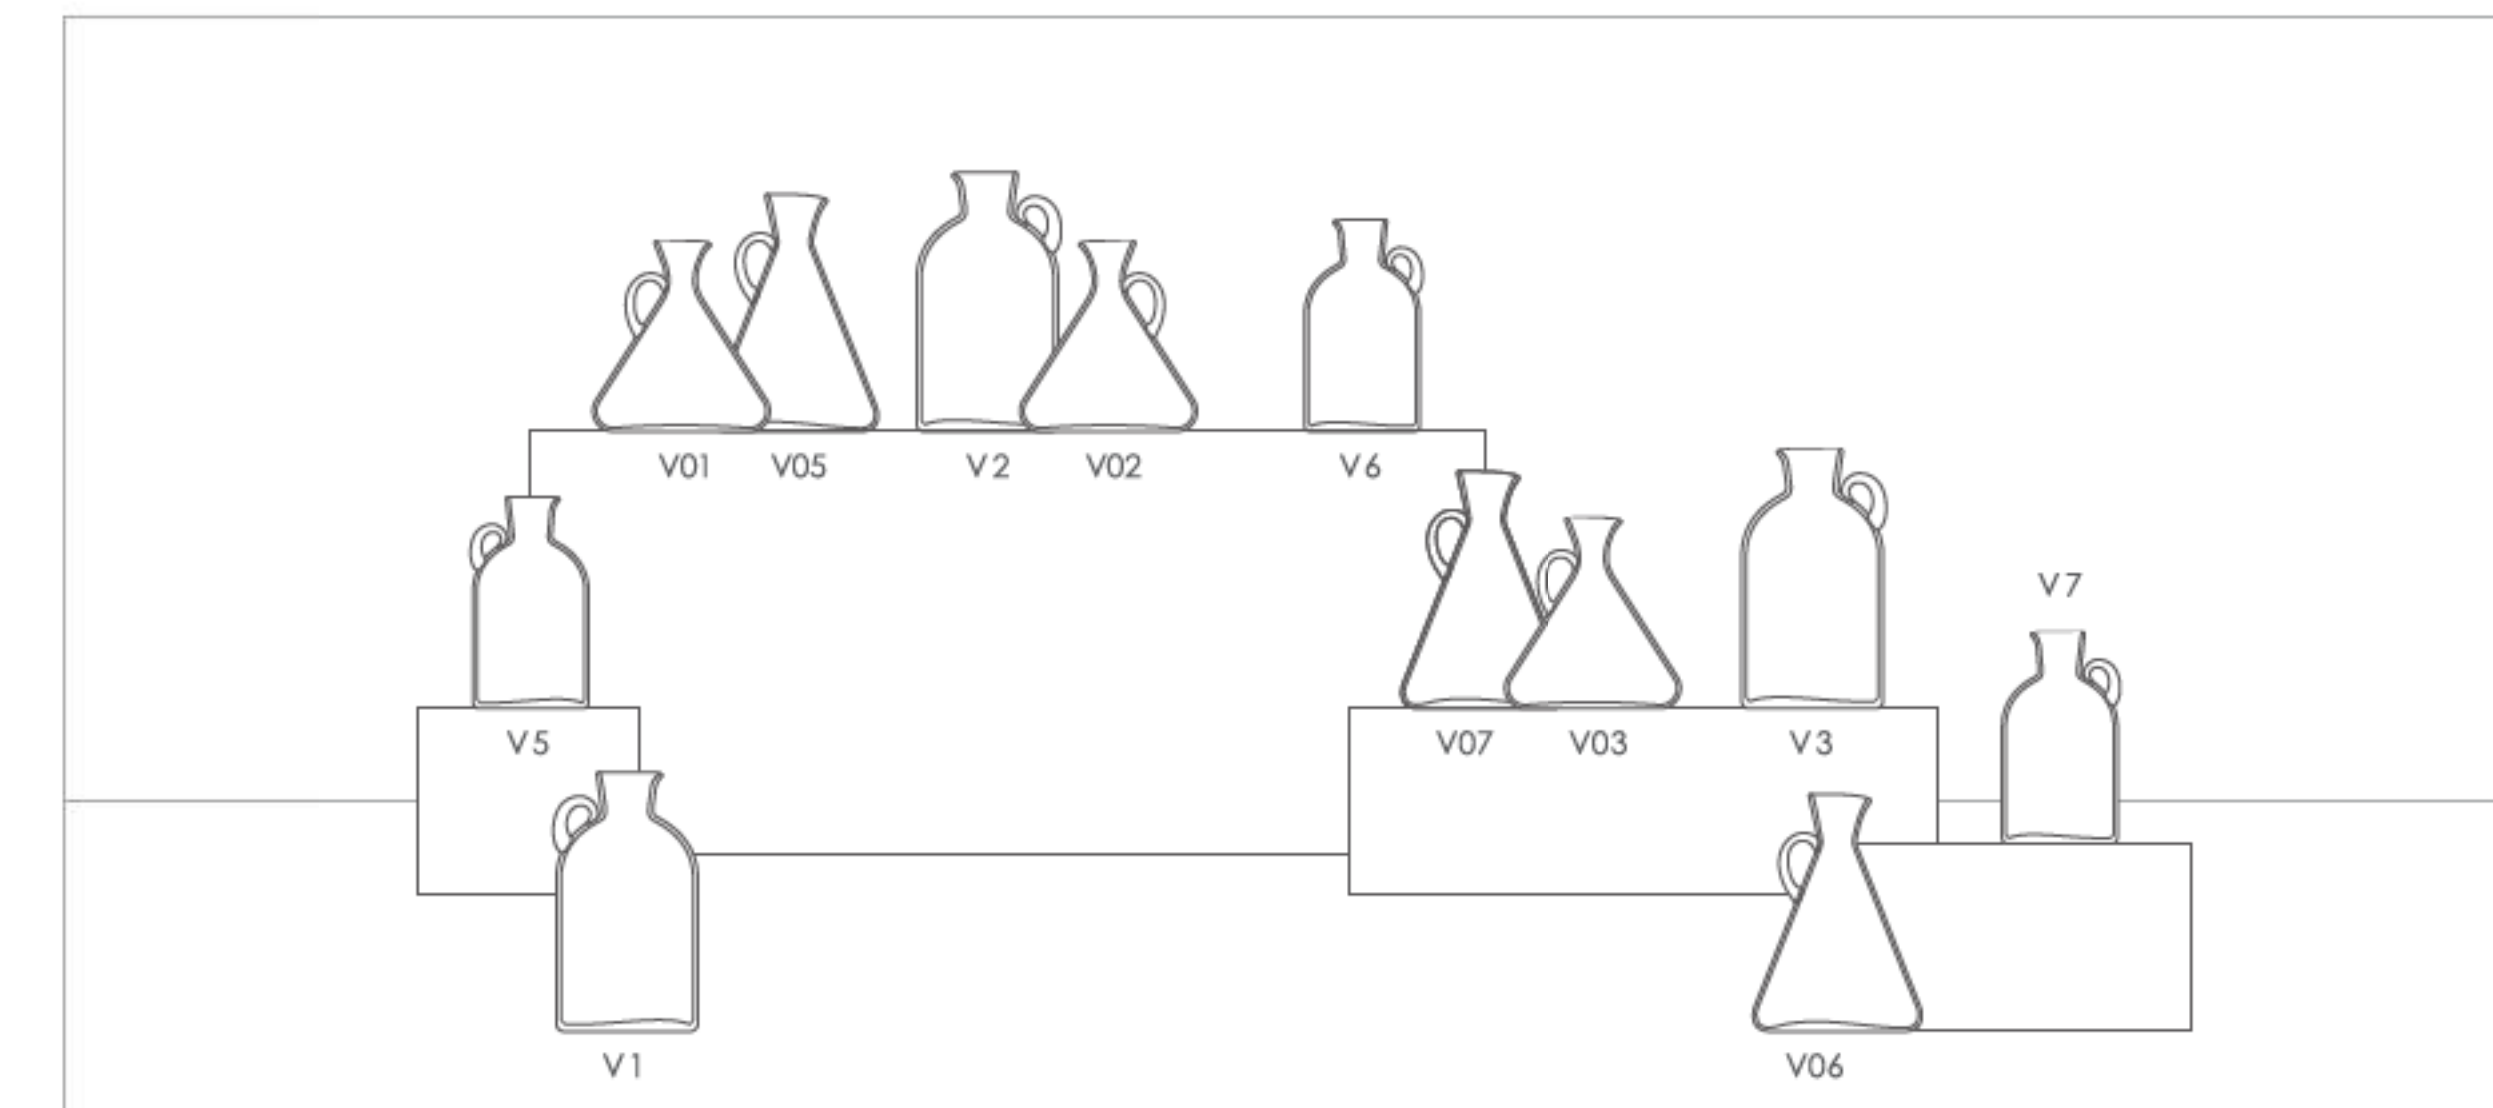

Glass Terrarium with Green Plants

lumeplus

COLOUR:

○ clear ● grey ● recycle green ● recycle blue

ITEM NO:

Vase:

V1 9421275003 ○

V2 9421275004 ●

V3 9421275002 ●

SIZE:

Vase:

V1 15*15*27.5CM

ITEM NO:

Vase:

V5 9303330014 ○

V6 9303330002 ●

V7 9303330013 ●

SIZE:

Vase:

V1 15*15*23.5CM

ITEM NO:

Vase:

V01 9404212003 ○

V02 9404212006 ●

V03 9404212005 ●

SIZE:

Vase:

V1 19.3*19.3*21.8CM

ITEM NO:

Vase:

V05 9408310002 ○

V06 9408310005 ●

V07 9408310004 ●

SIZE:

Vase:

V1 21.7*21.7*31.5CM