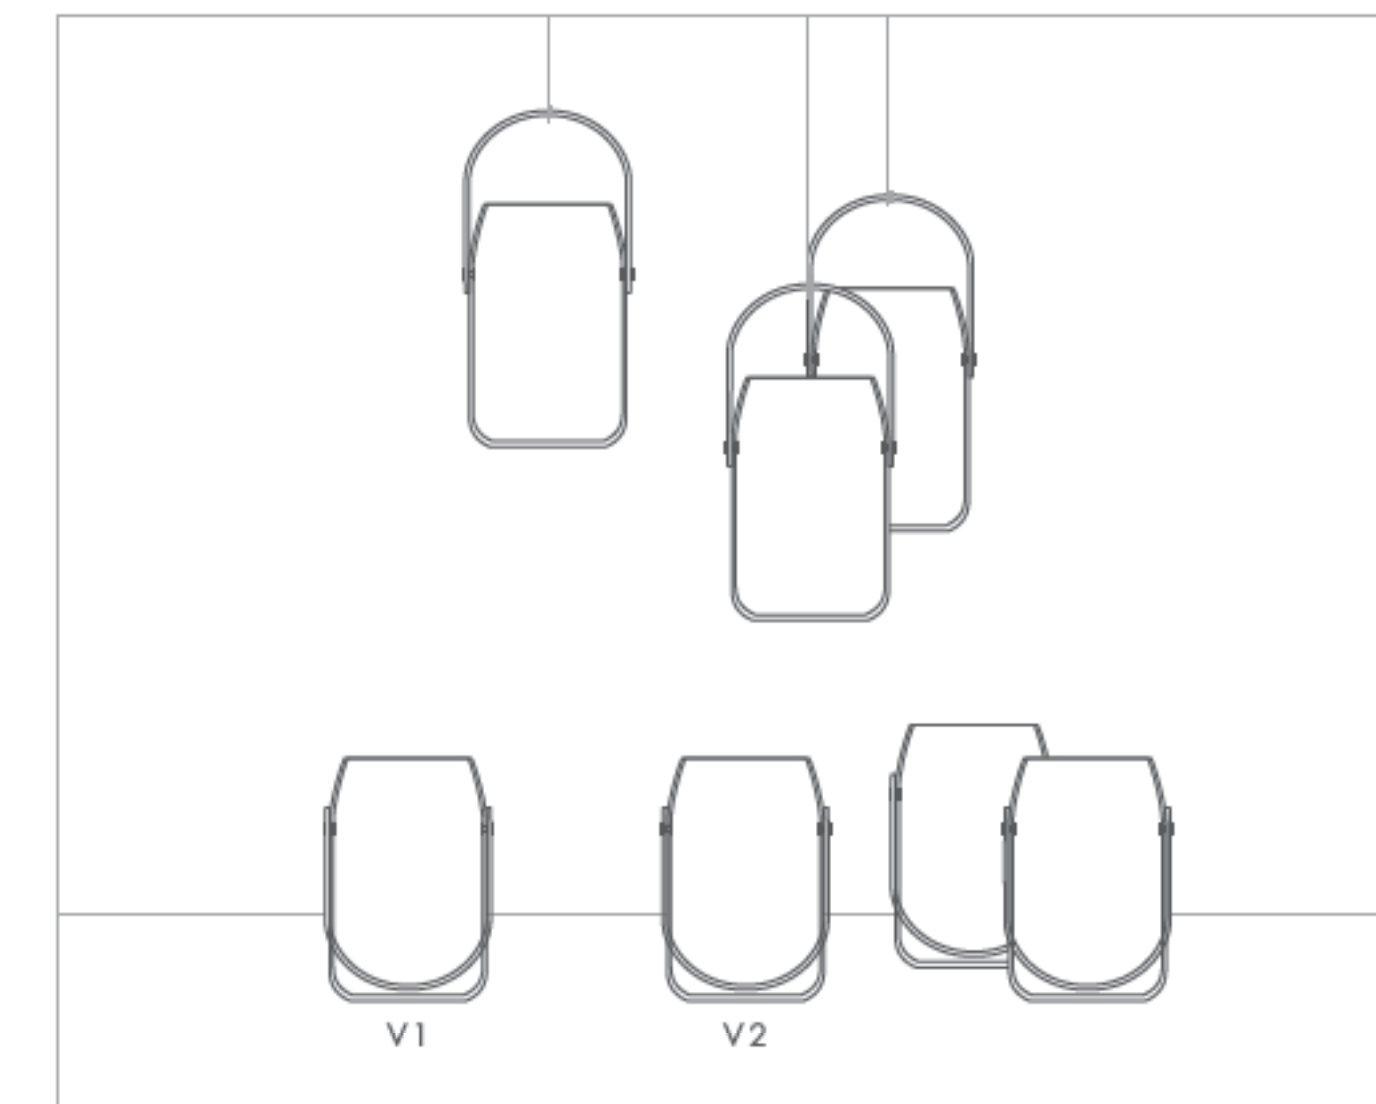

Scandinavia Modern

COLOUR:

- clear   ● recycle green

ITEM NO:

Vase:

- V1 9450240006 ○
- V2 9450240002 ●

SIZE:

Vase:

- V1/V2 15*15*24CM