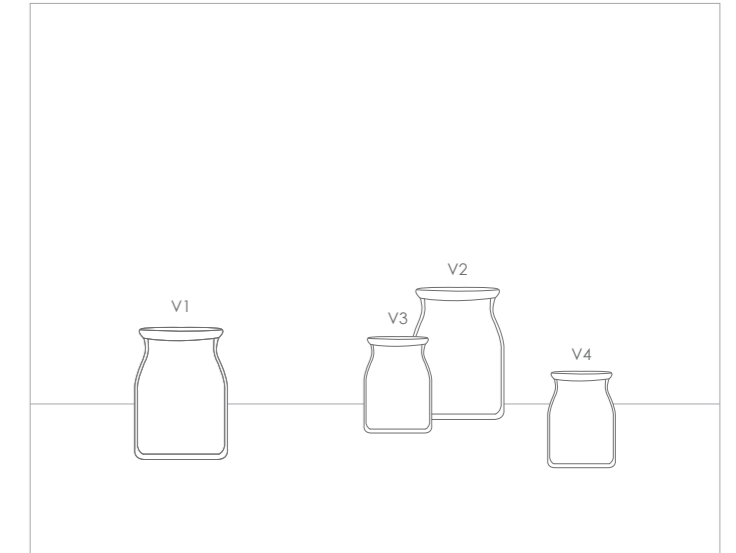

lumeplus

COLOUR:

- blue
- green

ITEM NO:

Vase:

- V1 9261240014 ●
- V2 9261240012 ●
- V3 9261180015 ●
- V4 9261180016 ●

SIZE:

Vase:

V1/V2 17.3*17.3*23CM
V3/V4 13*13*17CM