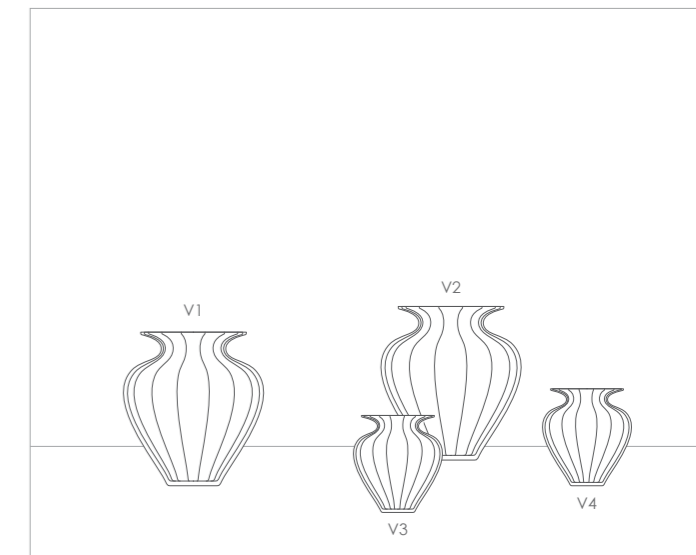

lumeplus

COLOUR:

● grey ● purple

ITEM NO:

Vase:

V1 9335280003 ●
V2 9335280005 ●
V3 9334185001 ●
V4 9334185002 ●

SIZE:

Vase:

V1/V2 26*26*28CM
V3/V4 16.5*16.5*18.3CM