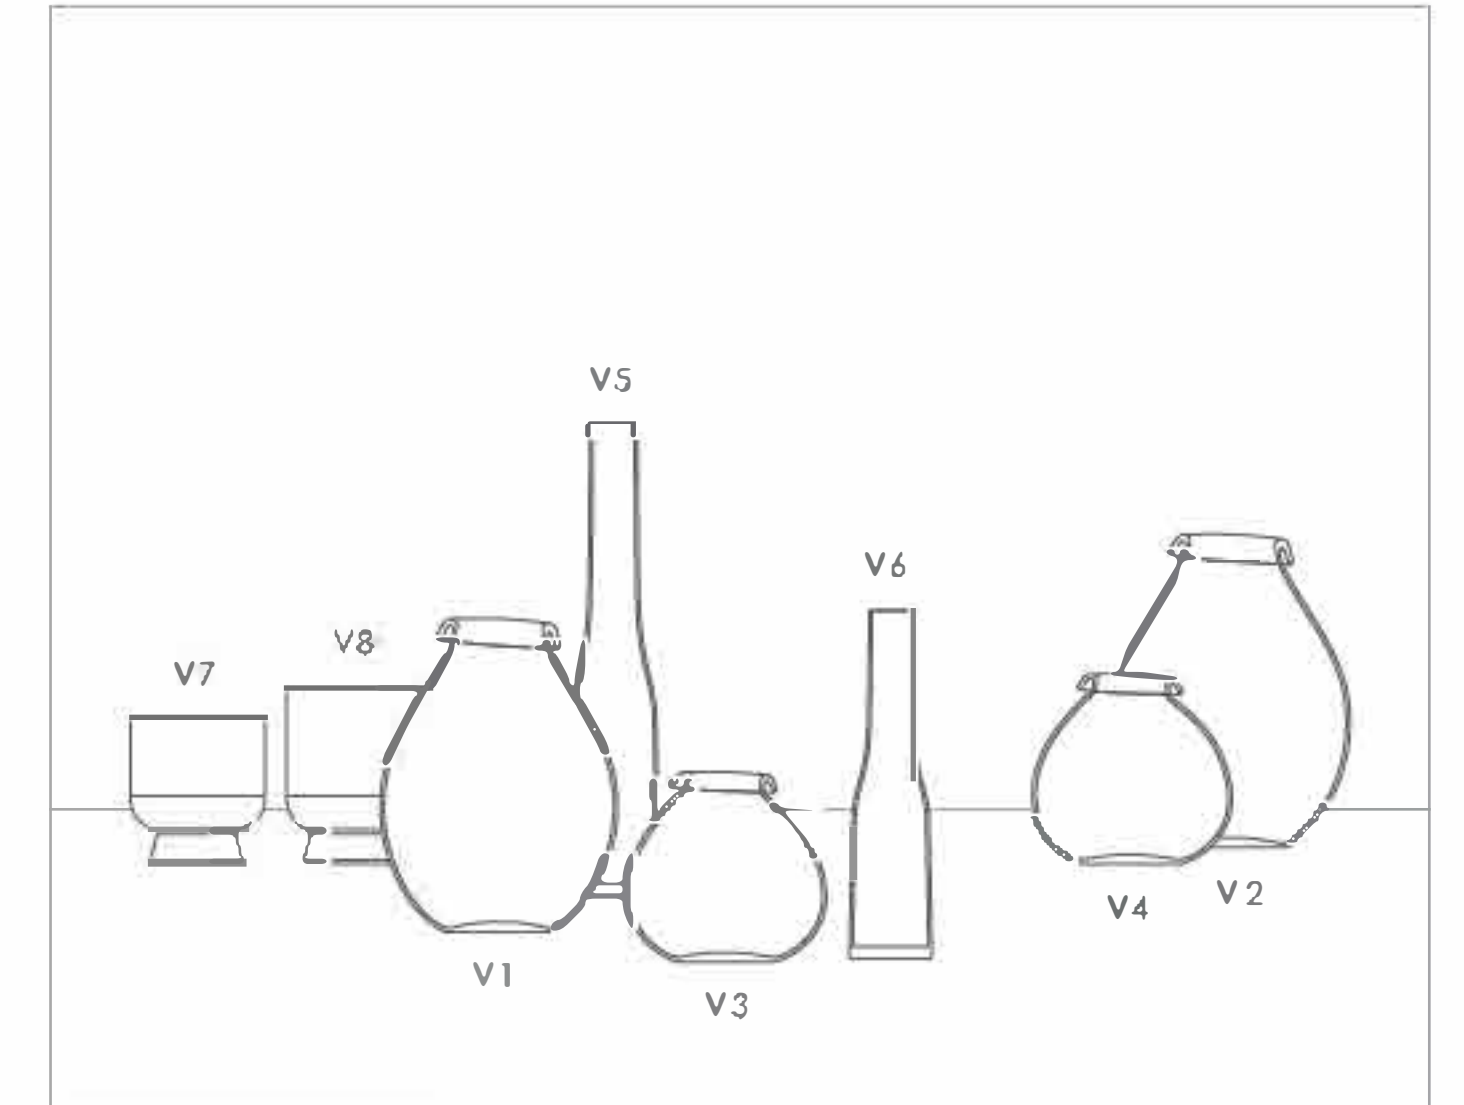

Glass Terrarium with Green Plants

lumeplus

COLOUR:

○ clear ● grey & purple ● grey & green

ITEM NO:

Vase:

V1 9412355007 ●
V2 9412355006 ●
V3 9413220008 ●
V4 9413220007 ●
V5 9306480002 ○
V6 9306380003 ○
V7 9411240002 ○
V8 9411240001 ○

SIZE:

Vase:

V1 / V2 25*25*33CM
V3 / V4 21*21*20.5CM
V5 10*10*48CM
V6 9*9*38.5CM
V7 18*18*18CM
V8 18*18*24CM