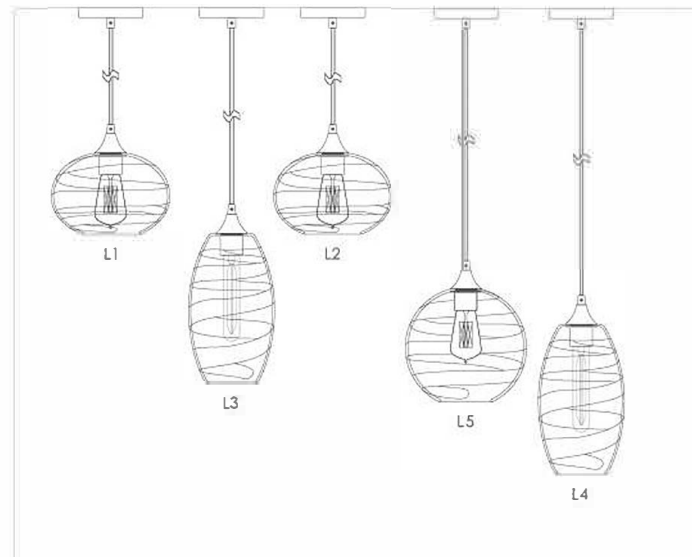

American Modern

COLOUR:		☐ clear	☒ grey	☒ grey blue
ITEM NO:		SIZE:		
Lighting:		Lighting:		
L1	9487150003	☐ ETL	L1/L2 22*22*20CM	
L1	9487150002	☐ CE	L3/L4 16*16*33CM	
L2	9487150007	☒ ETL	L5 22.6*22.6*26.4CM	
L2	9487150006	☒ CE		
L3	9487280003	☐ ETL		
L3	9487280002	☐ CE		
L4	9487280007	☒ ETL		
L4	9487280006	☒ CE		
L5	9487214003	☐ ETL		
L5	9487214002	☐ CE