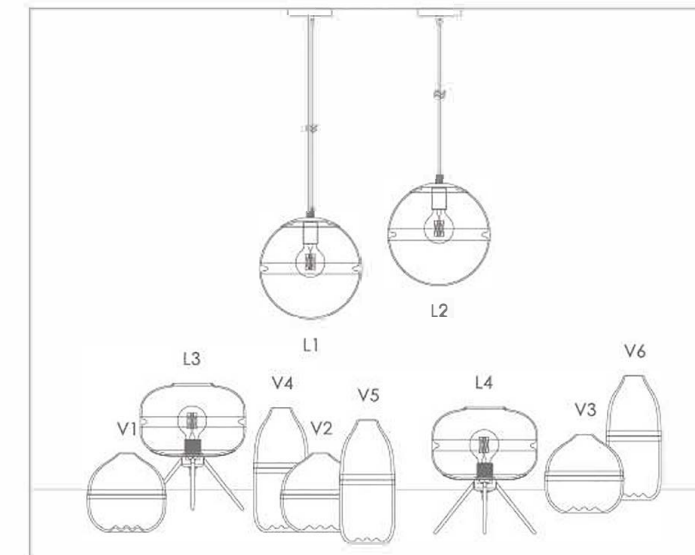

American Modern

lumeplus

COLOUR:

- L47 ● smoke ● purple ● light brown ● recycle blue

ITEM NO:

1. Lighting:
2. L1 9470270007 ● UL
   - L2 9470270004 ● UL
   - L3 9470200004 ● UL
   - L4 9470200002 ● UL
   - L1 9470270008 ● CE
   - L2 9470270006 ● CE

SIZE:

1. Lighting:
2. L1/L2 28*28*26.7CM
   - L3/L4 29*29*35.3CM

Vase:

- V1 9461195001 ●
- V2 9461195003 ●
- V3 9461195002 ●
- V4 9464300001 ●
- V5 9464300003 ●
- V6 9464300002 ●

Vase:

- V1/V2/V3 19.2*19.2*19.5CM
- V4/V5/V6 13.5*13.5*30CM