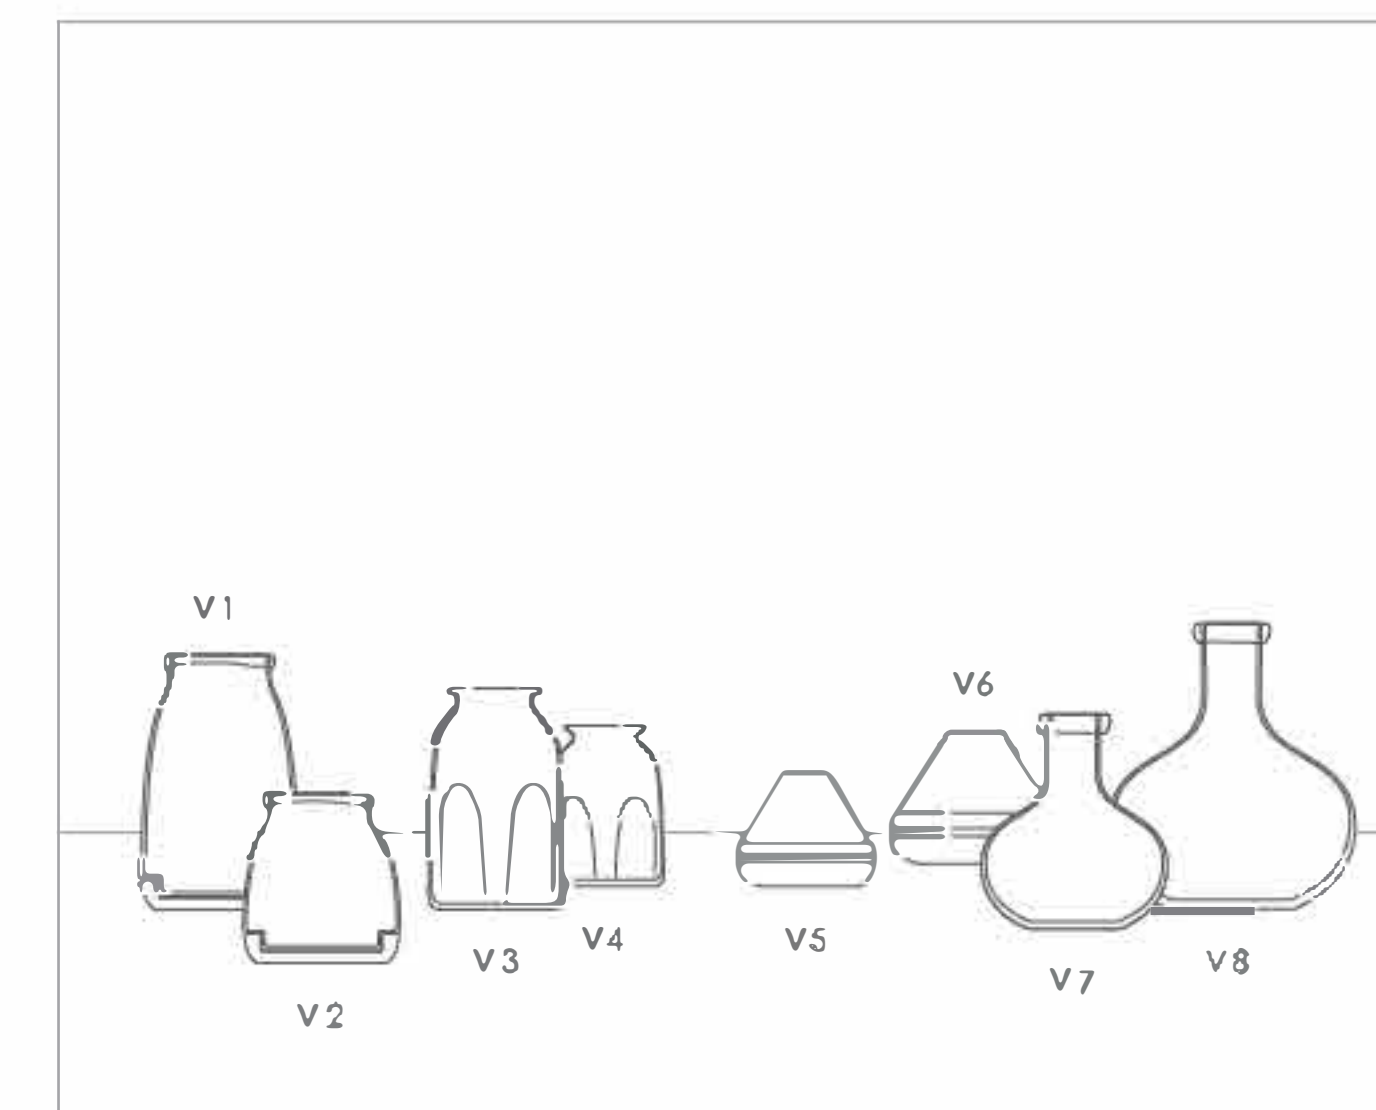

Glass Terrarium with Green Plants

lumeplus

COLOUR:

☐ clear

ITEM NO:

Vase:

- V1 9449285003 ☐
- V2 9449185003 ☐
- V3 8017400015 ☐
- V4 6185120012 ☐
- V5 9415130001 ☐
- V6 9415150001 ☐
- V7 9340228001 ☐
- V8 9340297001 ☐

SIZE:

Vase:

- V1 18*18*28.5CM
- V2 16*16*23CM
- V3 14.2*14.2*27.2CM
- V4 12.2*12.2*20CM
- V5 15*15*13CM
- V6 18.8*18.8*15CM
- V7 21*21*21.8CM
- V8 25.8*25.8*29CM