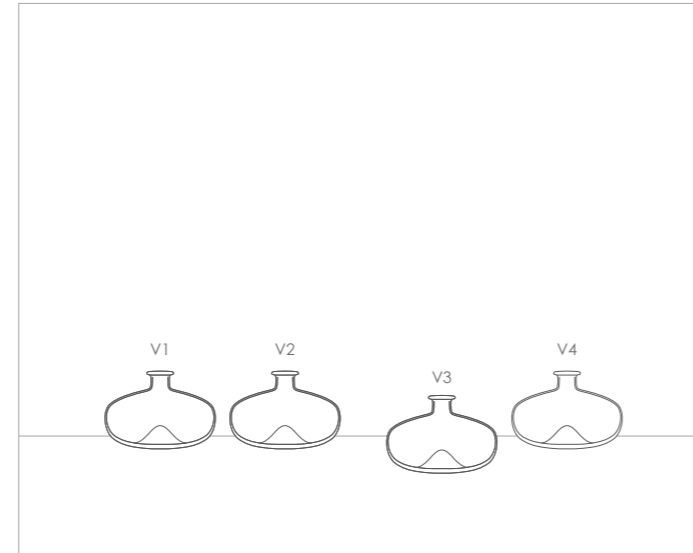

Scandinavia Modern

COLOUR:

- smoke
- light brown
- turquoise
- deep olive green

ITEM NO:

Vase:

- V1 9322138004 ●
- V2 9322138003 ●
- V3 9322138005 ●
- V4 9322138001 ●

SIZE:

Vase:

V1-V4 21.8*21.8*14.7CM