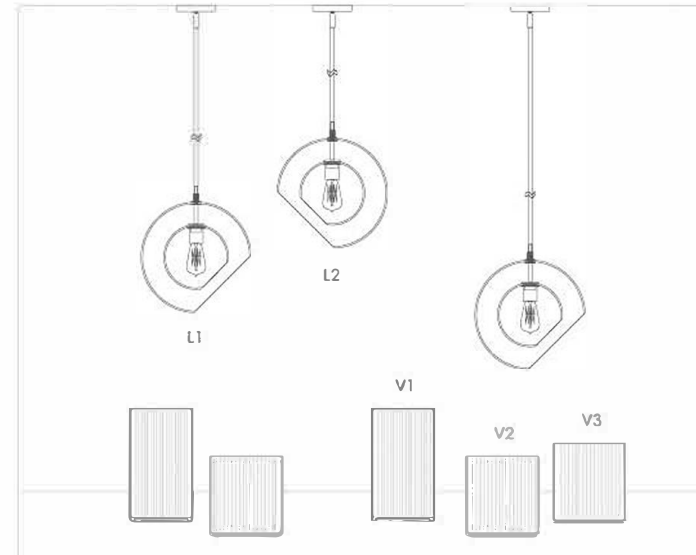

American Modern

1. **COLOUR:**
2. beige & amber
   - smoke & green
   - clear
   - light blue
   - pink
3. **ITEM NO:**

Lighting: L1 9475303002 ● ETL L2 9475303004 ● ETL Vase: V1 9468300001 ● V2 9468210001 ● V3 9468210002 ○	Lighting: L1/L2 33.8*33.8*29.3CM Vase: V1 16.2*10*30.6CM V2/V3 11.5*18.7*21.3CM